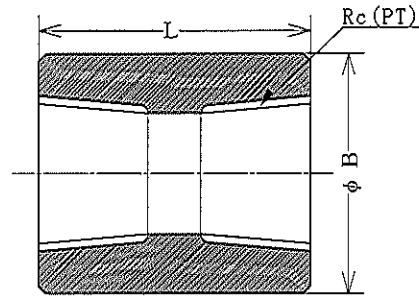

ねじ込み形カップリング
THREADED COUPLINGS

SC
(COUPLINGS)

ステンレス用
FOR STAINLESS STEEL

S C

UNIT : mm

NOM. SIZE		Rc (PT)	B	L
(A)	(B)			
8	1/4	1/4	22.0	21.0
10	3/8	3/8	25.0	23.0
15	1/2	1/2	32.0	27.0
20	3/4	3/4	38.0	29.0
25	1	1	45.0	33.0
32	1-1/4	1-1/4	55.0	35.0
40	1-1/2	1-1/2	65.0	39.0
50	2	2	75.0	45.0