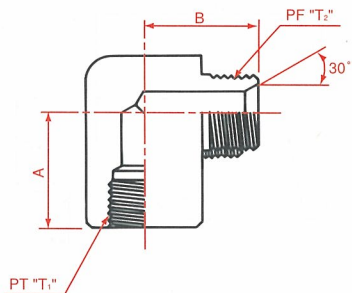

# 9038

メス90°エルボ  
Female 90° elbow  
Internal pipe/PF30° MIS

呼称サイズ	T <sub>1</sub>	T <sub>2</sub>	A	B
02-04	1/8	1/4	21	21
04	1/4	1/4	24	24
04-06	1/4	3/8	29	29
06	3/8	3/8	29	29
06-04	3/8	1/4	29	29
06-08	3/8	1/2	33	33
08	1/2	1/2	33	33
08-06	1/2	3/8	33	33
08-12	1/2	3/4	40	40
12	3/4	3/4	40	40
12-08	3/4	1/2	40	40
12-16	3/4	1	46	46
16	1	1	46	46
16-12	1	3/4	46	46

# 9051

片オス ティー  
Male run tee  
External pipe/PF30° MIS

呼称サイズ	T <sub>1</sub>	T <sub>2</sub>	A	B
02-04	1/8	1/4	23	23
04	1/4	1/4	23	23
04-06	1/4	3/8	28	28
06	3/8	3/8	28	28
06-04	3/8	1/4	28	28
06-08	3/8	1/2	32	32
08	1/2	1/2	32	32
08-06	1/2	3/8	32	32
08-12	1/2	3/4	37	37
12	3/4	3/4	37	37
12-08	3/4	1/2	37	37
12-16	3/4	1	43	43
16	1	1	43	43
16-12	1	3/4	43	43