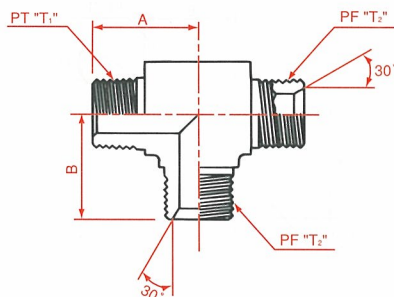

# 9038

メス90°エルボ  
Female 90° elbow  
Internal pipe/PF30° MIS

呼称サイズ	T <sub>1</sub>	T <sub>2</sub>	A	B
02-04	1/8	1/4	21	21
04	1/4	1/4	24	24
04-06	1/4	3/8	29	29
06	3/8	3/8	29	29
06-04	3/8	1/4	29	29
06-08	3/8	1/2	33	33
08	1/2	1/2	33	33
08-06	1/2	3/8	33	33
08-12	1/2	3/4	40	40
12	3/4	3/4	40	40
12-08	3/4	1/2	40	40
12-16	3/4	1	46	46
16	1	1	46	46
16-12	1	3/4	46	46

# 9051

片オス ティー  
Male run tee  
External pipe/PF30° MIS

呼称サイズ	T <sub>1</sub>	T <sub>2</sub>	A	B
02-04	1/8	1/4	23	23
04	1/4	1/4	23	23
04-06	1/4	3/8	28	28
06	3/8	3/8	28	28
06-04	3/8	1/4	28	28
06-08	3/8	1/2	32	32
08	1/2	1/2	32	32
08-06	1/2	3/8	32	32
08-12	1/2	3/4	37	37
12	3/4	3/4	37	37
12-08	3/4	1/2	37	37
12-16	3/4	1	43	43
16	1	1	43	43
16-12	1	3/4	43	43