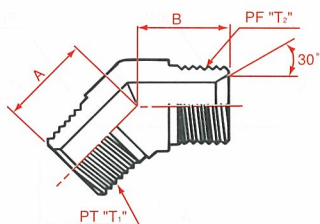

9007

メス隔壁締付コネクター
Female bulkhead connector
Internal pipe/PF30° MIS bulkhead

呼称サイズ	T ₁	T ₂	A	B	X
02-04	1/8	1/4	47	30	19
04	1/4	1/4	47	30	19
04-06	1/4	3/8	52	33	22
06	3/8	3/8	52	33	22
06-08	3/8	1/2	60	38	27
08	1/2	1/2	60	38	27
08-12	1/2	3/4	64	39	36
12	3/4	3/4	64	39	36
12-16	3/4	1	66	39	41
16	1	1	66	39	41

1040

オス プラグ
Male Plug (PF30° MIS plug)

呼称サイズ	T	A	X
02	1/8	18	14
04	1/4	21	17
06	3/8	23	19
08	1/2	27.5	22
12	3/4	28	30
16	1	30.5	36

1036

オス45° エルボ
Male 45° elbow
External pipe/PF30° MIS

呼称サイズ	T ₁	T ₂	A	B
02	1/8	1/8	18	18
02-04	1/8	1/4	18	19
04	1/4	1/4	19	19
04-02	1/4	1/8	19	18
04-06	1/4	3/8	20	19
06	3/8	3/8	22	22
06-04	3/8	1/4	22	20
06-08	3/8	1/2	24	22
08	1/2	1/2	27	26
08-06	1/2	3/8	27	24
08-12	1/2	3/4	28	26
12	3/4	3/4	30	30
12-08	3/4	1/2	30	28
12-16	3/4	1	32	30
16	1	1	34	34
16-12	1	3/4	34	32
16-20	1	1 1/4	47	42
20	1 1/4	1 1/4	40	42
20-16	1 1/4	1	30	37
20-24	1 1/4	1 1/2	41	44
24	1 1/2	1 1/2	41	44
24-20	1 1/2	1 1/4	41	42
24-32	1 1/2	2	55	51
32	2	2	50	51
32-24	2	1 1/2	40	45