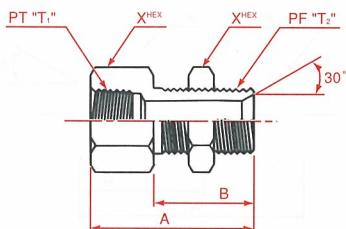

9007

メス隔壁締付コネクター
Female bulkhead connector
Internal pipe/PF30° MIS bulkhead

呼称サイズ	T ₁	T ₂	A	B	X
02-04	1/8	1/4	47	30	19
04	1/4	1/4	47	30	19
04-06	1/4	3/8	52	33	22
06	3/8	3/8	52	33	22
06-08	3/8	1/2	60	38	27
08	1/2	1/2	60	38	27
08-12	1/2	3/4	64	39	36
12	3/4	3/4	64	39	36
12-16	3/4	1	66	39	41
16	1	1	66	39	41

1040

オス プラグ
Male Plug (PF30° MIS plug)

呼称サイズ	T	A	X
02	1/8	18	14
04	1/4	21	17
06	3/8	23	19
08	1/2	27.5	22
12	3/4	28	30
16	1	30.5	36

1036

オス45° エルボ
Male 45° elbow
External pipe/PF30° MIS

呼称サイズ	T ₁	T ₂	A	B
02	1/8	1/8	18	18
02-04	1/8	1/4	18	19
04	1/4	1/4	19	19
04-02	1/4	1/8	19	18
04-06	1/4	3/8	20	19
06	3/8	3/8	22	22
06-04	3/8	1/4	22	20
06-08	3/8	1/2	24	22
08	1/2	1/2	27	26
08-06	1/2	3/8	27	24
08-12	1/2	3/4	28	26
12	3/4	3/4	30	30
12-08	3/4	1/2	30	28
12-16	3/4	1	32	30
16	1	1	34	34
16-12	1	3/4	34	32
16-20	1	1 1/4	47	42
20	1 1/4	1 1/4	40	42
20-16	1 1/4	1	30	37
20-24	1 1/4	1 1/2	41	44
24	1 1/2	1 1/2	41	44
24-20	1 1/2	1 1/4	41	42
24-32	1 1/2	2	55	51
32	2	2	50	51
32-24	2	1 1/2	40	45