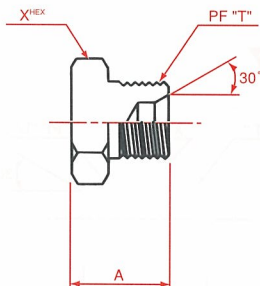

9007

メス隔壁締付コネクター
Female bulkhead connector
Internal pipe/PF30° MIS bulkhead

呼称サイズ	T ₁	T ₂	A	B	X
02-04	1/8	1/4	47	30	19
04	1/4	1/4	47	30	19
04-06	1/4	3/8	52	33	22
06	3/8	3/8	52	33	22
06-08	3/8	1/2	60	38	27
08	1/2	1/2	60	38	27
08-12	1/2	3/4	64	39	36
12	3/4	3/4	64	39	36
12-16	3/4	1	66	39	41
16	1	1	66	39	41

1040

オス プラグ
Male Plug (PF30° MIS plug)

呼称サイズ	T	A	X
02	1/8	18	14
04	1/4	21	17
06	3/8	23	19
08	1/2	27.5	22
12	3/4	28	30
16	1	30.5	36

1036

オス45° エルボ
Male 45° elbow
External pipe/PF30° MIS

呼称サイズ	T ₁	T ₂	A	B
02	1/8	1/8	18	18
02-04	1/8	1/4	18	19
04	1/4	1/4	19	19
04-02	1/4	1/8	19	18
04-06	1/4	3/8	20	19
06	3/8	3/8	22	22
06-04	3/8	1/4	22	20
06-08	3/8	1/2	24	22
08	1/2	1/2	27	26
08-06	1/2	3/8	27	24
08-12	1/2	3/4	28	26
12	3/4	3/4	30	30
12-08	3/4	1/2	30	28
12-16	3/4	1	32	30
16	1	1	34	34
16-12	1	3/4	34	32
16-20	1	1 1/4	47	42
20	1 1/4	1 1/4	40	42
20-16	1 1/4	1	30	37
20-24	1 1/4	1 1/2	41	44
24	1 1/2	1 1/2	41	44
24-20	1 1/2	1 1/4	41	42
24-32	1 1/2	2	55	51
32	2	2	50	51
32-24	2	1 1/2	40	45