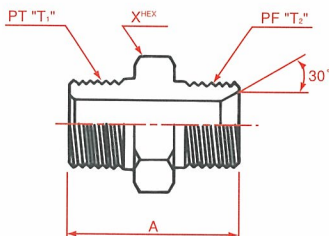

1009

オス コネクター
Male connector
External pipe/PF30° MIS

呼称サイズ	T ₁	T ₂	A	X
02	1/8	1/8	30	14
02-04	1/8	1/4	30	17
04	1/4	1/4	34	17
04-02	1/4	1/8	32	14
04-06	1/4	3/8	36	19
04-08	1/4	1/2	41	22
06	3/8	3/8	38	19
06-04	3/8	1/4	36	19
06-08	3/8	1/2	43	22
06-12	3/8	3/4	45	30
08	1/2	1/2	46	22
08-04	1/2	1/4	39	22
08-06	1/2	3/8	43	22
08-12	1/2	3/4	50	30
12	3/4	3/4	52	30
12-06	3/4	3/8	45	30
12-08	3/4	1/2	50	30
12-16	3/4	1	54	36
16	1	1	57	36
16-12	1	3/4	54	36
16-20	1	1 1/4	61	46
20	1 1/4	1 1/4	64	46
20-16	1 1/4	1	59	46
20-24	1 1/4	1 1/2	64	50
24	1 1/2	1 1/2	65	50
24-20	1 1/2	1 1/4	64	50
24-32	1 1/2	2	67	60
32	2	2	75	65
32-24	2	1 1/2	67	60

1009LH

ラージヘックス オス コネクター
Large Hex male connector
External pipe/PF30° MIS

呼称サイズ	T ₁	T ₂	A	X
02-04	1/8	1/4	34	19
04	1/4	1/4	34	19
04-02	1/4	1/8	32	19
04-06	1/4	3/8	36	22
04-08	1/4	1/2	41	27
06	3/8	3/8	38	22
06-04	3/8	1/4	36	22
06-08	3/8	1/2	43	27
06-12	3/8	3/4	45	36
08	1/2	1/2	46	27
08-04	1/2	1/4	39	22
08-06	1/2	3/8	43	27
08-12	1/2	3/4	50	36
12	3/4	3/4	52	36
12-06	3/4	3/8	45	36
12-08	3/4	1/2	50	36
12-16	3/4	1	54	41
16	1	1	58	41
16-12	1	3/4	54	41
16-20	1	1 1/4	67	50
20	1 1/4	1 1/4	67	50
20-16	1 1/4	1	59	50
20-24	1 1/4	1 1/2	64	60
24	1 1/2	1 1/2	70	60
24-20	1 1/2	1 1/4	64	60
24-32	1 1/2	2	67	60
32	2	2	82	70
32-24	2	1 1/2	67	70