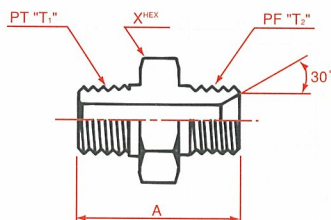

1009

オス コネクター
Male connector
External pipe/PF30° MIS

呼称サイズ	T ₁	T ₂	A	X
02	1/8	1/8	30	14
02-04	1/8	1/4	30	17
04	1/4	1/4	34	17
04-02	1/4	1/8	32	14
04-06	1/4	3/8	36	19
04-08	1/4	1/2	41	22
06	3/8	3/8	38	19
06-04	3/8	1/4	36	19
06-08	3/8	1/2	43	22
06-12	3/8	3/4	45	30
08	1/2	1/2	46	22
08-04	1/2	1/4	39	22
08-06	1/2	3/8	43	22
08-12	1/2	3/4	50	30
12	3/4	3/4	52	30
12-06	3/4	3/8	45	30
12-08	3/4	1/2	50	30
12-16	3/4	1	54	36
16	1	1	57	36
16-12	1	3/4	54	36
16-20	1	1 1/4	61	46
20	1 1/4	1 1/4	64	46
20-16	1 1/4	1	59	46
20-24	1 1/4	1 1/2	64	50
24	1 1/2	1 1/2	65	50
24-20	1 1/2	1 1/4	64	50
24-32	1 1/2	2	67	60
32	2	2	75	65
32-24	2	1 1/2	67	60

1009LH

ラージヘックス オス コネクター
Large Hex male connector
External pipe/PF30° MIS

呼称サイズ	T ₁	T ₂	A	X
02-04	1/8	1/4	34	19
04	1/4	1/4	34	19
04-02	1/4	1/8	32	19
04-06	1/4	3/8	36	22
04-08	1/4	1/2	41	27
06	3/8	3/8	38	22
06-04	3/8	1/4	36	22
06-08	3/8	1/2	43	27
06-12	3/8	3/4	45	36
08	1/2	1/2	46	27
08-04	1/2	1/4	39	22
08-06	1/2	3/8	43	27
08-12	1/2	3/4	50	36
12	3/4	3/4	52	36
12-06	3/4	3/8	45	36
12-08	3/4	1/2	50	36
12-16	3/4	1	54	41
16	1	1	58	41
16-12	1	3/4	54	41
16-20	1	1 1/4	67	50
20	1 1/4	1 1/4	67	50
20-16	1 1/4	1	59	50
20-24	1 1/4	1 1/2	64	60
24	1 1/2	1 1/2	70	60
24-20	1 1/2	1 1/4	64	60
24-32	1 1/2	2	67	60
32	2	2	82	70
32-24	2	1 1/2	67	70