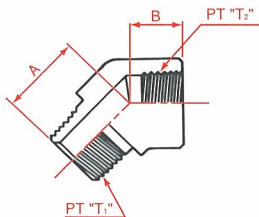

2085

オス・メス45°エルボ
Male female 45° elbow
External pipe/Internal pipe

呼称サイズ	T ₁	T ₂	A	B
02	1/8	1/8	19	19
02-04	1/8	1/4	19	19
04	1/4	1/4	22	22
04-02	1/4	1/8	22	22
04-06	1/4	3/8	22	22
06	3/8	3/8	26	27
06-04	3/8	1/4	26	27
06-08	3/8	1/2	26	27
08	1/2	1/2	30	30
08-06	1/2	3/8	30	30
08-12	1/2	3/4	30	30
12	3/4	3/4	34	34
12-08	3/4	1/2	34	34
12-16	3/4	1	34	34
16	1	1	41	40
16-12	1	3/4	41	40

2088

オス・メス90°エルボ
Male female 90° elbow
External pipe/Internal pipe

呼称サイズ	T ₁	T ₂	A	B
02	1/8	1/8	21	25
02-04	1/8	1/4	21	25
04-02	1/4	1/8	21	25
04	1/4	1/4	21	27
04-06	1/4	3/8	25	30
06-04	3/8	1/4	30	36
06	3/8	3/8	25	28
06-08	3/8	1/2	30	36
08-06	1/2	3/8	35	43
08	1/2	1/2	29	35
08-12	1/2	3/4	35	43
12-08	3/4	1/2	40	50
12	3/4	3/4	33	40
16	1	1	38	48

SKL-35

オス・メス回転90°エルボ
Male female 90° elbow
External pipe/Internal pipe

呼称サイズ	T ₁	A	B	X
04	1/4	53	18	19
06	3/8	58	20	22
08	1/2	69	26	27
12	3/4	79	41	36