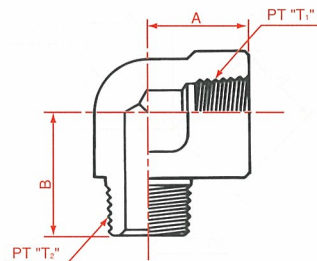

2085

オス・メス45°エルボ
Male female 45° elbow
External pipe/Internal pipe

呼称サイズ	T ₁	T ₂	A	B
02	1/8	1/8	19	19
02-04	1/8	1/4	19	19
04	1/4	1/4	22	22
04-02	1/4	1/8	22	22
04-06	1/4	3/8	22	22
06	3/8	3/8	26	27
06-04	3/8	1/4	26	27
06-08	3/8	1/2	26	27
08	1/2	1/2	30	30
08-06	1/2	3/8	30	30
08-12	1/2	3/4	30	30
12	3/4	3/4	34	34
12-08	3/4	1/2	34	34
12-16	3/4	1	34	34
16	1	1	41	40
16-12	1	3/4	41	40

2088

オス・メス90°エルボ
Male female 90° elbow
External pipe/Internal pipe

呼称サイズ	T ₁	T ₂	A	B
02	1/8	1/8	21	25
02-04	1/8	1/4	21	25
04-02	1/4	1/8	21	25
04	1/4	1/4	21	27
04-06	1/4	3/8	25	30
06-04	3/8	1/4	30	36
06	3/8	3/8	25	28
06-08	3/8	1/2	30	36
08-06	1/2	3/8	35	43
08	1/2	1/2	29	35
08-12	1/2	3/4	35	43
12-08	3/4	1/2	40	50
12	3/4	3/4	33	40
16	1	1	38	48

SKL-35

オス・メス回転90°エルボ
Male female 90° elbow
External pipe/Internal pipe

呼称サイズ	T ₁	A	B	X
04	1/4	53	18	19
06	3/8	58	20	22
08	1/2	69	26	27
12	3/4	79	41	36