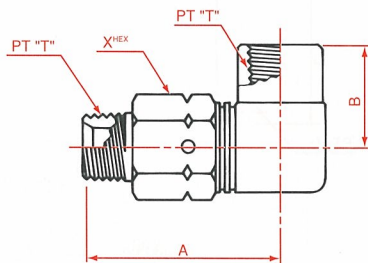

2085

オス・メス45°エルボ
Male female 45° elbow
External pipe/Internal pipe

呼称サイズ	T ₁	T ₂	A	B
02	1/8	1/8	19	19
02-04	1/8	1/4	19	19
04	1/4	1/4	22	22
04-02	1/4	1/8	22	22
04-06	1/4	3/8	22	22
06	3/8	3/8	26	27
06-04	3/8	1/4	26	27
06-08	3/8	1/2	26	27
08	1/2	1/2	30	30
08-06	1/2	3/8	30	30
08-12	1/2	3/4	30	30
12	3/4	3/4	34	34
12-08	3/4	1/2	34	34
12-16	3/4	1	34	34
16	1	1	41	40
16-12	1	3/4	41	40

2088

オス・メス90°エルボ
Male female 90° elbow
External pipe/Internal pipe

呼称サイズ	T ₁	T ₂	A	B
02	1/8	1/8	21	25
02-04	1/8	1/4	21	25
04-02	1/4	1/8	21	25
04	1/4	1/4	21	27
04-06	1/4	3/8	25	30
06-04	3/8	1/4	30	36
06	3/8	3/8	25	28
06-08	3/8	1/2	30	36
08-06	1/2	3/8	35	43
08	1/2	1/2	29	35
08-12	1/2	3/4	35	43
12-08	3/4	1/2	40	50
12	3/4	3/4	33	40
16	1	1	38	48

SKL-35

オス・メス回転90°エルボ
Male female 90° elbow
External pipe/Internal pipe

呼称サイズ	T ₁	A	B	X
04	1/4	53	18	19
06	3/8	58	20	22
08	1/2	69	26	27
12	3/4	79	41	36