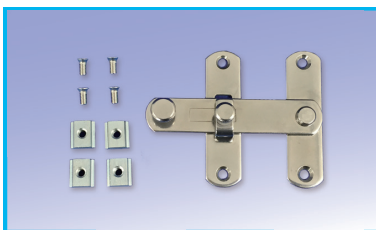

## ステンレス鋼製掘込取手

型番

HAHH

価格 ¥320

仕様

材質 SUS304

表面処理 パレル研磨

付属品

M4ナット ×2

平ワッシャー ×2

## ステンレス打掛錠40

型番 記号

LU40

H 単品 B ボルト・ナットセット

価格 LU40-H ¥1,980

LU40-B ¥2,090

仕様

材質 SUS304