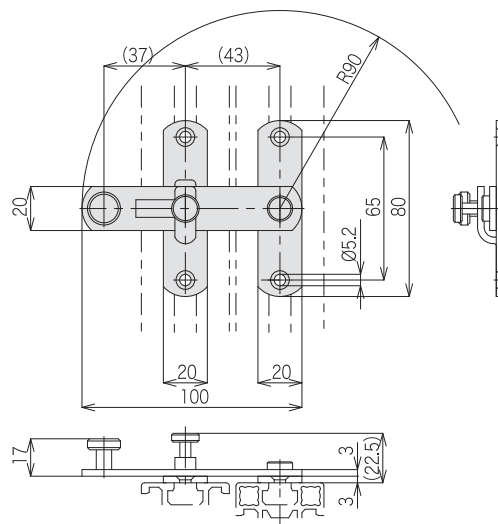

## ステンレス打掛錠40

型番 記号

LU40

H 単品 B ボルト・ナットセット

価格 LU40-H ¥1,980

LU40-B ¥2,090

仕様

材質 SUS304

質量 LU40-H 122g

付属品

LU40-B

NF40-M5 Fナット40 ×4

M5x10小頭皿ネジ SUS ×4

40 series

ドア・扉システム