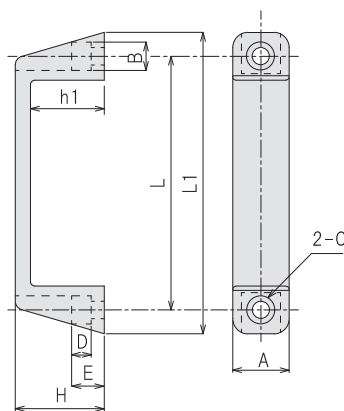

L	L1	H	h1	A	B	C	D	E
1	90	105	34	30	19	11	6.5	7	12
2	120	140	39	32.5	25	13	8.5	8	15