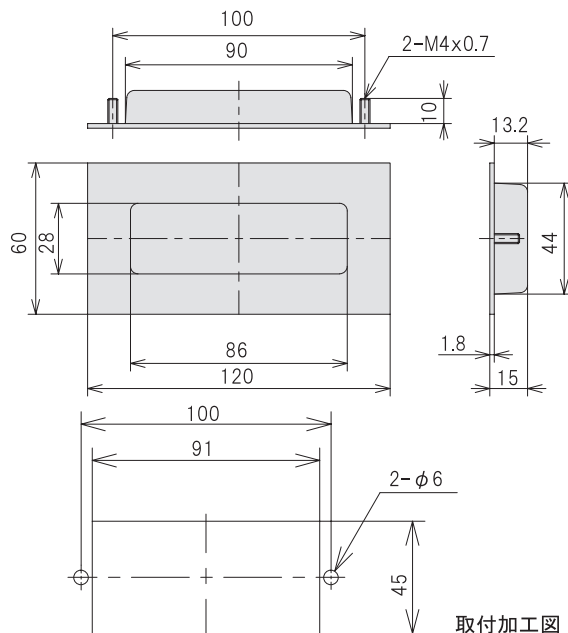

M4ナット ×2

平ワッシャー ×2