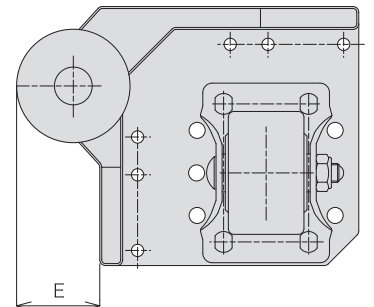

仕様

材質 ADC12

表面処理 無し

質量 APDC-M12L(R) 564g  
M16L(R) 570g/M20L(R) 580g

型番 アジャスターサイズ

AS

EE	M16	エコミ-タイプキャスター
EE	M12	エコミ-タイプアジャスターセット
EF	M16	エコミ-タイプキャスター
FF	M16	ボールタイプアジャスターセット
	M20	自由輪キャスター
	M20	ボールタイプアジャスターセット
FK	M16	自由輪・固定輪キャスター
	M20	ボールタイプアジャスターセット

価格	ASEE-M16	¥9,150
	ASEF-M12	¥9,510
	ASFF-M16	¥11,760/M20 ¥12,150
	ASFK-M16	¥11,490/M20 ¥11,910

セット内容

ダイカストアンカープレートL/R	各2
M6×20CSボルトSUS	×16
NFM6-P60Fナット40・ロング	×8
M6用スプリングワッシャーSUS	×16
M6用平ワッシャー	×16
M8×16CSボルトSUS	×16
M8用スプリングワッシャー	×16
M8用平ワッシャー	×16
M8用六角ナットSUS	×16
キャスター/アジャスター	各4

## ダイカストアンカーセット

■固定輪は90° 回して組み替えることができます。

■ボールタイプアジャスターについて  
床塗装の耐溶剤性が低い場合(1液アクリル床塗装等)、アジャスターのラバー部分が床に張り付き、ラバーの接着が外れることがあります。バット部は、はめ込み式の為、外れることがあります。外れた場合、再圧入してください。

■セット販売となります。  
上記以外のパーツセットの場合は各パーツでのご購入をお願いします。

		A	B	C	D	E	F	H	セットアジャスター	セットキャスター	アンカープレート
ASEE-M16	自由輪のみのset	84.5	34.5	19.5	Φ85	56.5	Φ50	M16	AJEC-M16	CA50-EC	APDC-M16
ASEF-M12	自由輪のみのset	84.5	41.5	16.5	Φ50	39	Φ50	M12	AJBT-M12	CA50-EC	APDC-M12
ASFF-M16	自由輪のみのset	104	31.5	20	Φ60	44	Φ65	M16	AJBT-M16	CA65-F	APDC-M16
ASFF-M20	自由輪のみのset	104	33.5	19.5	Φ80	54	Φ65	M20	AJBT-M20	CA65-F	APDC-M20
ASFK-M16	自由輪と固定輪のset	104	31.5	20	Φ60	44	Φ65	M16	AJBT-M16	CA65-F各2	APDC-M16
ASFK-M20	自由輪と固定輪のset	104	33.5	19.5	Φ80	54	Φ65	M20	AJBT-M20	CA65-K各2	APDC-M20