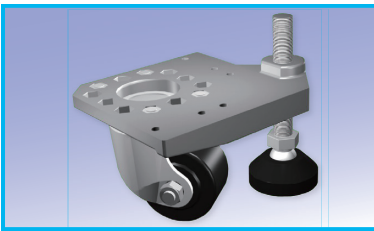

## ダイカストアンカープレート

構造物の安定設置と、縦通し結合部の滑り防止に

型番 アジャスターサイズ

APDC-M

12L	16L	20L
プレート単体Lのみ		
12R	16R	20R
プレート単体Rのみ		
12S	16S	20S
プレート単体L/R各1枚		

価格	APDC-M12L(R)	¥1,380
	APDC-M12S	¥2,760
	APDC-M16L(R)	¥1,380
	APDC-M16S	¥2,760
	APDC-M20L(R)	¥1,380
	APDC-M20S	¥2,760

仕様

材質 ADC12

表面処理 無し

質量 APDC-M12L(R) 564g  
M16L(R) 570g/M20L(R) 580g

型番 アジャスターサイズ

AS

EE	M16	エコミ-タイプキャスター
EE	M12	エコミ-タイプアジャスターセット
EF	M16	エコミ-タイプキャスター
FF	M16	ボールタイプアジャスターセット
	M20	自由輪キャスター
	M20	ボールタイプアジャスターセット
FK	M16	自由輪・固定輪キャスター
	M20	ボールタイプアジャスターセット

## ダイカストアンカーセット

■固定輪は90° 回して組み替えることができます。

■ボールタイプアジャスターについて  
床塗装の耐溶剤性が低い場合(1液アクリル床塗装等)、アジャスターのラバー部分が床に張り付き、ラバーの接着が外れることがあります。バット部は、はめ込み式の為、外れることがあります。外れた場合、再圧入してください。

■セット販売となります。  
上記以外のパーツセットの場合は各パーツでのご購入をお願いします。