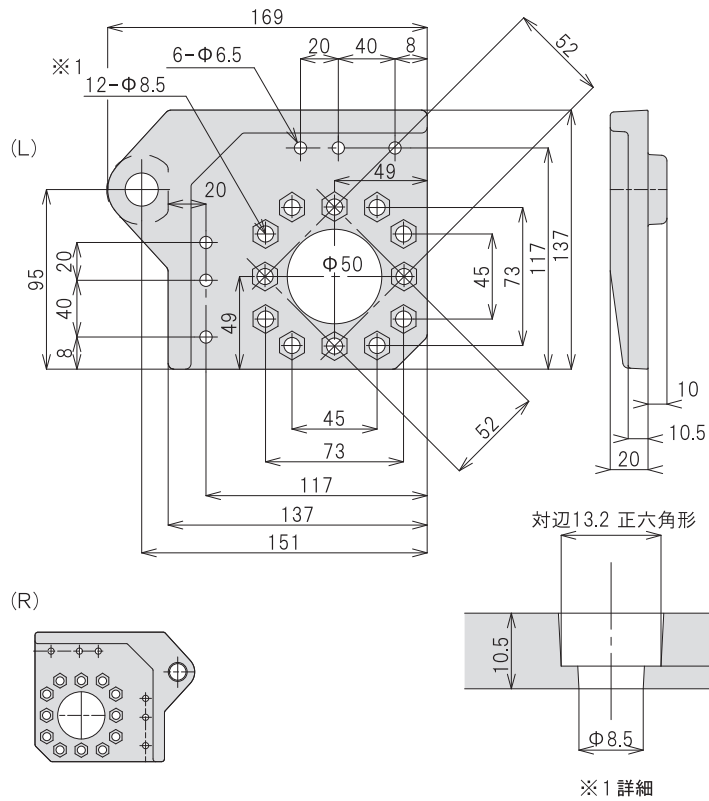

## ダイカストアンカープレート

構造物の安定設置と、縦通し結合部の滑り防止に

型番 アジャスターサイズ

APDC-M

12L	16L	20L
プレート単体Lのみ		
12R	16R	20R
プレート単体Rのみ		
12S	16S	20S
プレート単体L/R各1枚		

価格	APDC-M12L(R)	¥1,380
	APDC-M12S	¥2,760
	APDC-M16L(R)	¥1,380
	APDC-M16S	¥2,760
	APDC-M20L(R)	¥1,380
	APDC-M20S	¥2,760

仕様

材質 ADC12

表面処理 無し

質量 APDC-M12L(R) 564g  
M16L(R) 570g/M20L(R) 580g

型番 アジャスターサイズ

AS

EE	M16	エコミ-タイプキャスター
EE	M12	エコミ-タイプアジャスターセット
EF	M16	エコミ-タイプキャスター
FF	M16	ボールタイプアジャスターセット
	M20	自由輪キャスター
	M20	ボールタイプアジャスターセット
FK	M16	自由輪・固定輪キャスター
	M20	ボールタイプアジャスターセット

## ダイカストアンカーセット

■固定輪は90° 回して組み替えることができます。

■ボールタイプアジャスターについて  
床塗装の耐溶剤性が低い場合(1液アクリル床塗装等)、アジャスターのラバー部分が床に張り付き、ラバーの接着が外れることがあります。バット部は、はめ込み式の為、外れることがあります。外れた場合、再圧入してください。

■セット販売となります。  
上記以外のパーツセットの場合は各パーツでのご購入をお願いします。

		A	B	C	D	E	F	H	セットアジャスター	セットキャスター	アンカープレート
ASEE-M16	自由輪のみのset	84.5	34.5	19.5	Φ85	56.5	Φ50	M16	AJEC-M16	CA50-EC	APDC-M16
ASEF-M12	自由輪のみのset	84.5	41.5	16.5	Φ50	39	Φ50	M12	AJBT-M12	CA50-EC	APDC-M12
ASFF-M16	自由輪のみのset	104	31.5	20	Φ60	44	Φ65	M16	AJBT-M16	CA65-F	APDC-M16
ASFF-M20	自由輪のみのset	104	33.5	19.5	Φ80	54	Φ65	M20	AJBT-M20	CA65-F	APDC-M20
ASFK-M16	自由輪と固定輪のset	104	31.5	20	Φ60	44	Φ65	M16	AJBT-M16	CA65-F各2	APDC-M16
ASFK-M20	自由輪と固定輪のset	104	33.5	19.5	Φ80	54	Φ65	M20	AJBT-M20	CA65-K各2	APDC-M20