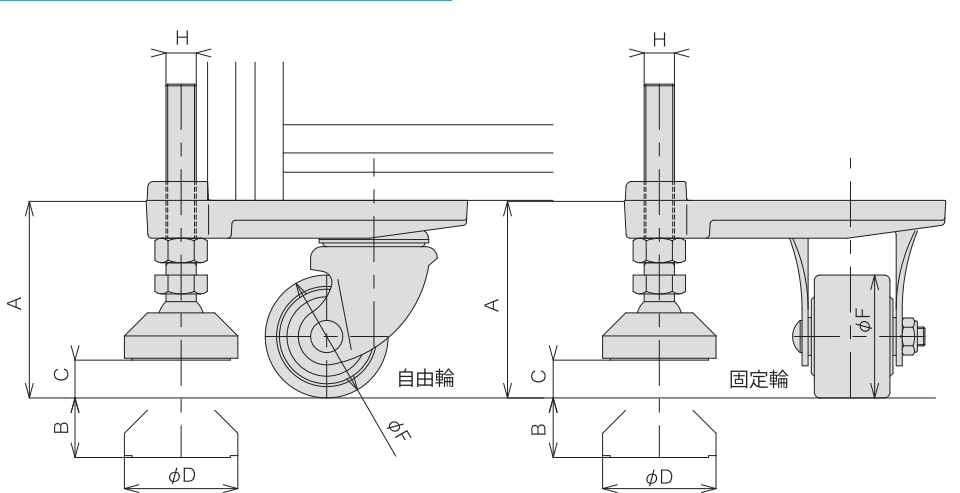

## ダイカストアンカープレート

構造物の安定設置と、縦通し結合部の滑り防止に

型番 アジャスターサイズ

APDC-M

12L	16L	20L
プレート単体Lのみ		
12R	16R	20R
プレート単体Rのみ		
12S	16S	20S
プレート単体L/R各1枚		

価格	APDC-M12L(R)	¥1,380
	APDC-M12S	¥2,760
	APDC-M16L(R)	¥1,380
	APDC-M16S	¥2,760
	APDC-M20L(R)	¥1,380
	APDC-M20S	¥2,760

仕様

材質 ADC12

表面処理 無し

質量 APDC-M12L(R) 564g  
M16L(R) 570g/M20L(R) 580g

型番 アジャスターサイズ

AS

EE	M16	エコミ-タイプキャスター
EE	M12	エコミ-タイプアジャスターセット
EF	M16	エコミ-タイプキャスター
FF	M16	ボールタイプアジャスターセット
	M20	自由輪キャスター
	M20	ボールタイプアジャスターセット
FK	M16	自由輪・固定輪キャスター
	M20	ボールタイプアジャスターセット

## ダイカストアンカーセット

■固定輪は90° 回して組み替えることができます。

■ボールタイプアジャスターについて  
床塗装の耐溶剤性が低い場合(1液アクリル床塗装等)、アジャスターのラバー部分が床に張り付き、ラバーの接着が外れることがあります。バット部は、はめ込み式の為、外れることがあります。外れた場合、再圧入してください。

■セット販売となります。  
上記以外のパーツセットの場合は各パーツでのご購入をお願いします。

		A	B	C	D	E	F	H	セットアジャスター	セットキャスター	アンカープレート
ASEE-M16	自由輪のみのset	84.5	34.5	19.5	Φ85	56.5	Φ50	M16	AJEC-M16	CA50-EC	APDC-M16
ASEF-M12	自由輪のみのset	84.5	41.5	16.5	Φ50	39	Φ50	M12	AJBT-M12	CA50-EC	APDC-M12
ASFF-M16	自由輪のみのset	104	31.5	20	Φ60	44	Φ65	M16	AJBT-M16	CA65-F	APDC-M16
ASFF-M20	自由輪のみのset	104	33.5	19.5	Φ80	54	Φ65	M20	AJBT-M20	CA65-F	APDC-M20
ASFK-M16	自由輪と固定輪のset	104	31.5	20	Φ60	44	Φ65	M16	AJBT-M16	CA65-F各2	APDC-M16
ASFK-M20	自由輪と固定輪のset	104	33.5	19.5	Φ80	54	Φ65	M20	AJBT-M20	CA65-K各2	APDC-M20