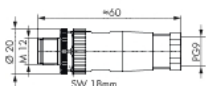

IP67 ケーブルおよびコネクタ, 756 シリーズ

組立式コネクタ

M8 プラグ

適合電線
 Ø 4 ~ 5 mm /
 0.14 ~ 0.34 mm²

M8 プラグ, シールドなし		型番	包装単位 個数
3 極	M8プラグ, ストレート, ピン貫通接続	756-9102/030-000	5
	M8プラグ, ライトアングル, ピン貫通接続	756-9105/030-000	5

M8 ソケット

適合電線
 Ø 4 ~ 5 mm /
 0.14 ~ 0.34 mm²

M8 ソケット, シールドなし		型番	包装単位 個数
3 極	M8 ソケット, ストレート, ピン貫通接続	756-9112/030-000	5
	M8 ソケット, ライトアングル, ピン貫通接続	756-9115/030-000	5

M12 プラグ

適合電線
 Ø 4 ~ 6 mm
 ネジ式接続:
 0.25 ~ 0.75 mm²
 スプリング式接続:
 0.14 ~ 0.5 mm²

M12 プラグ, シールドなし		型番	包装単位 個数
4 極	M12 プラグ, ストレート, ネジ式接続	756-9201/040-000	5
	M12 プラグ, ライトアングル, ネジ式接続	756-9204/040-000	5
	M12 プラグ, ストレート, スプリング式接続	756-9202/040-000	5
5 極	M12 プラグ, ライトアングル, スプリング式接続	756-9205/040-000	5
	M12 プラグ, ストレート, ネジ式接続	756-9201/050-000	5
	M12 プラグ, ライトアングル, ネジ式接続	756-9204/050-000	5
	M12 プラグ, ストレート, スプリング式接続	756-9202/050-000	5
	M12 プラグ, ライトアングル, スプリング式接続	756-9205/050-000	5

M12 ソケット

適合電線
 Ø 4 ~ 6 mm
 ネジ式接続:
 0.25 ~ 0.75 mm²
 スプリング式接続:
 0.14 ~ 0.5 mm²

M12 ソケット, シールドなし		型番	包装単位 個数	
4 極	M12 ソケット, ストレート, ネジ式接続	756-9211/040-000	5	
	M12 ソケット, ライトアングル, ネジ式接続	756-9214/040-000	5	
	M12 ソケット, ストレート, スプリング式接続	756-9212/040-000	5	
5 極	M12 ソケット, ライトアングル, スプリング式接続	756-9215/040-000	5	
	M12 ソケット, ストレート, スプリング式接続	756-9212/050-000	5	
		M12 ソケット, ライトアングル, スプリング式接続	756-9215/050-000	5