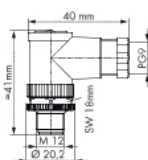

IP67 ケーブルおよびコネクタ, 756 シリーズ

組立式コネクタ

M8 プラグ

適合電線
 Ø 4 ~ 5 mm /
 0.14 ~ 0.34 mm²

M8 プラグ, シールドなし		型番	包装単位 個数
3 極	M8プラグ, ストレート, ピン貫通接続	756-9102/030-000	5
	M8プラグ, ライトアングル, ピン貫通接続	756-9105/030-000	5

M8 ソケット

適合電線
 Ø 4 ~ 5 mm /
 0.14 ~ 0.34 mm²

M8 ソケット, シールドなし		型番	包装単位 個数
3 極	M8 ソケット, ストレート, ピン貫通接続	756-9112/030-000	5
	M8 ソケット, ライトアングル, ピン貫通接続	756-9115/030-000	5

M12 プラグ

適合電線
 Ø 4 ~ 6 mm
 ネジ式接続:
 0.25 ~ 0.75 mm²
 スプリング式接続:
 0.14 ~ 0.5 mm²

M12 プラグ, シールドなし		型番	包装単位 個数
4 極	M12 プラグ, ストレート, ネジ式接続	756-9201/040-000	5
	M12 プラグ, ライトアングル, ネジ式接続	756-9204/040-000	5
	M12 プラグ, ストレート, スプリング式接続	756-9202/040-000	5
5 極	M12 プラグ, ライトアングル, スプリング式接続	756-9205/040-000	5
	M12 プラグ, ストレート, ネジ式接続	756-9201/050-000	5
	M12 プラグ, ライトアングル, ネジ式接続	756-9204/050-000	5
	M12 プラグ, ストレート, スプリング式接続	756-9202/050-000	5
	M12 プラグ, ライトアングル, スプリング式接続	756-9205/050-000	5

M12 ソケット

適合電線
 Ø 4 ~ 6 mm
 ネジ式接続:
 0.25 ~ 0.75 mm²
 スプリング式接続:
 0.14 ~ 0.5 mm²

M12 ソケット, シールドなし		型番	包装単位 個数	
4 極	M12 ソケット, ストレート, ネジ式接続	756-9211/040-000	5	
	M12 ソケット, ライトアングル, ネジ式接続	756-9214/040-000	5	
	M12 ソケット, ストレート, スプリング式接続	756-9212/040-000	5	
5 極	M12 ソケット, ライトアングル, スプリング式接続	756-9215/040-000	5	
	M12 ソケット, ストレート, スプリング式接続	756-9212/050-000	5	
		M12 ソケット, ライトアングル, スプリング式接続	756-9215/050-000	5