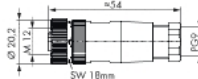

M8 ソケット, シールドなし		型番	包装単位 個数
3 極	M8 ソケット, ストレート, ピン貫通接続	756-9112/030-000	5
	M8 ソケット, ライトアングル, ピン貫通接続	756-9115/030-000	5

M12 プラグ

適合電線
 Ø 4 ~ 6 mm
 ネジ式接続:
 0.25 ~ 0.75 mm²
 スプリング式接続:
 0.14 ~ 0.5 mm²

M12 プラグ, シールドなし		型番	包装単位 個数
4 極	M12 プラグ, ストレート, ネジ式接続	756-9201/040-000	5
	M12 プラグ, ライトアングル, ネジ式接続	756-9204/040-000	5
	M12 プラグ, ストレート, スプリング式接続	756-9202/040-000	5
5 極	M12 プラグ, ライトアングル, スプリング式接続	756-9205/040-000	5
	M12 プラグ, ストレート, ネジ式接続	756-9201/050-000	5
	M12 プラグ, ライトアングル, ネジ式接続	756-9204/050-000	5
	M12 プラグ, ストレート, スプリング式接続	756-9202/050-000	5
	M12 プラグ, ライトアングル, スプリング式接続	756-9205/050-000	5

M12 ソケット

適合電線
 Ø 4 ~ 6 mm
 ネジ式接続:
 0.25 ~ 0.75 mm²
 スプリング式接続:
 0.14 ~ 0.5 mm²

M12 ソケット, シールドなし		型番	包装単位 個数	
4 極	M12 ソケット, ストレート, ネジ式接続	756-9211/040-000	5	
	M12 ソケット, ライトアングル, ネジ式接続	756-9214/040-000	5	
	M12 ソケット, ストレート, スプリング式接続	756-9212/040-000	5	
5 極	M12 ソケット, ライトアングル, スプリング式接続	756-9215/040-000	5	
	M12 ソケット, ストレート, スプリング式接続	756-9212/050-000	5	
		M12 ソケット, ライトアングル, スプリング式接続	756-9215/050-000	5