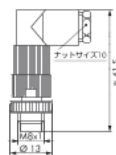

IP67 ケーブルおよびコネクタ, 756 シリーズ

組立式コネクタ

M8 プラグ

適合電線
 Ø 4 ~ 5 mm /
 0.14 ~ 0.34 mm²

M8 プラグ, シールドなし		型番	包装単位 個数
3 極	M8プラグ, ストレート, ピン貫通接続	756-9102/030-000	5
	M8プラグ, ライトアングル, ピン貫通接続	756-9105/030-000	5

M8 ソケット

適合電線
 Ø 4 ~ 5 mm /
 0.14 ~ 0.34 mm²

M8 ソケット, シールドなし		型番	包装単位 個数
3 極	M8 ソケット, ストレート, ピン貫通接続	756-9112/030-000	5
	M8 ソケット, ライトアングル, ピン貫通接続	756-9115/030-000	5

M12 プラグ

適合電線
 Ø 4 ~ 6 mm
 ネジ式接続:
 0.25 ~ 0.75 mm²
 スプリング式接続:
 0.14 ~ 0.5 mm²

M12 プラグ, シールドなし		型番	包装単位 個数
4 極	M12 プラグ, ストレート, ネジ式接続	756-9201/040-000	5
	M12 プラグ, ライトアングル, ネジ式接続	756-9204/040-000	5
	M12 プラグ, ストレート, スプリング式接続	756-9202/040-000	5
5 極	M12 プラグ, ライトアングル, スプリング式接続	756-9205/040-000	5
	M12 プラグ, ストレート, ネジ式接続	756-9201/050-000	5
	M12 プラグ, ライトアングル, ネジ式接続	756-9204/050-000	5
	M12 プラグ, ストレート, スプリング式接続	756-9202/050-000	5
	M12 プラグ, ライトアングル, スプリング式接続	756-9205/050-000	5

M12 ソケット

適合電線
 Ø 4 ~ 6 mm
 ネジ式接続:
 0.25 ~ 0.75 mm²
 スプリング式接続:
 0.14 ~ 0.5 mm²

M12 ソケット, シールドなし		型番	包装単位 個数	
4 極	M12 ソケット, ストレート, ネジ式接続	756-9211/040-000	5	
	M12 ソケット, ライトアングル, ネジ式接続	756-9214/040-000	5	
	M12 ソケット, ストレート, スプリング式接続	756-9212/040-000	5	
5 極	M12 ソケット, ライトアングル, スプリング式接続	756-9215/040-000	5	
	M12 ソケット, ストレート, スプリング式接続	756-9212/050-000	5	
		M12 ソケット, ライトアングル, スプリング式接続	756-9215/050-000	5