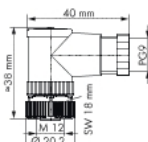

IP67 ケーブルおよびコネクタ, 756 シリーズ

組立式コネクタ

M8 プラグ

適合電線
 Ø 4 ~ 5 mm /
 0.14 ~ 0.34 mm²

M8 プラグ, シールドなし		型番	包装単位 個数
3 極	M8プラグ, ストレート, ピン貫通接続	756-9102/030-000	5
	M8プラグ, ライトアングル, ピン貫通接続	756-9105/030-000	5

M8 ソケット

適合電線
 Ø 4 ~ 5 mm /
 0.14 ~ 0.34 mm²

M8 ソケット, シールドなし		型番	包装単位 個数
3 極	M8 ソケット, ストレート, ピン貫通接続	756-9112/030-000	5
	M8 ソケット, ライトアングル, ピン貫通接続	756-9115/030-000	5

M12 プラグ

適合電線
 Ø 4 ~ 6 mm
 ネジ式接続:
 0.25 ~ 0.75 mm²
 スプリング式接続:
 0.14 ~ 0.5 mm²

M12 プラグ, シールドなし		型番	包装単位 個数
4 極	M12 プラグ, ストレート, ネジ式接続	756-9201/040-000	5
	M12 プラグ, ライトアングル, ネジ式接続	756-9204/040-000	5
	M12 プラグ, ストレート, スプリング式接続	756-9202/040-000	5
5 極	M12 プラグ, ライトアングル, スプリング式接続	756-9205/040-000	5
	M12 プラグ, ストレート, ネジ式接続	756-9201/050-000	5
	M12 プラグ, ライトアングル, ネジ式接続	756-9204/050-000	5
	M12 プラグ, ストレート, スプリング式接続	756-9202/050-000	5
	M12 プラグ, ライトアングル, スプリング式接続	756-9205/050-000	5

M12 ソケット

適合電線
 Ø 4 ~ 6 mm
 ネジ式接続:
 0.25 ~ 0.75 mm²
 スプリング式接続:
 0.14 ~ 0.5 mm²

M12 ソケット, シールドなし		型番	包装単位 個数	
4 極	M12 ソケット, ストレート, ネジ式接続	756-9211/040-000	5	
	M12 ソケット, ライトアングル, ネジ式接続	756-9214/040-000	5	
	M12 ソケット, ストレート, スプリング式接続	756-9212/040-000	5	
5 極	M12 ソケット, ライトアングル, スプリング式接続	756-9215/040-000	5	
	M12 ソケット, ストレート, スプリング式接続	756-9212/050-000	5	
		M12 ソケット, ライトアングル, スプリング式接続	756-9215/050-000	5