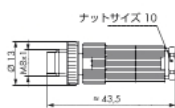

IP67 ケーブルおよびコネクタ, 756 シリーズ

組立式コネクタ

M8 プラグ

適合電線
 Ø 4 ~ 5 mm /
 0.14 ~ 0.34 mm²

M8 プラグ, シールドなし		型番	包装単位 個数
3 極	M8プラグ, ストレート, ピン貫通接続	756-9102/030-000	5
	M8プラグ, ライトアングル, ピン貫通接続	756-9105/030-000	5

M8 ソケット

適合電線
 Ø 4 ~ 5 mm /
 0.14 ~ 0.34 mm²

M8 ソケット, シールドなし		型番	包装単位 個数
3 極	M8 ソケット, ストレート, ピン貫通接続	756-9112/030-000	5
	M8 ソケット, ライトアングル, ピン貫通接続	756-9115/030-000	5

M12 プラグ

適合電線
 Ø 4 ~ 6 mm
 ネジ式接続:
 0.25 ~ 0.75 mm²
 スプリング式接続:
 0.14 ~ 0.5 mm²

M12 プラグ, シールドなし		型番	包装単位 個数
4 極	M12 プラグ, ストレート, ネジ式接続	756-9201/040-000	5
	M12 プラグ, ライトアングル, ネジ式接続	756-9204/040-000	5
	M12 プラグ, ストレート, スプリング式接続	756-9202/040-000	5
5 極	M12 プラグ, ライトアングル, スプリング式接続	756-9205/040-000	5
	M12 プラグ, ストレート, ネジ式接続	756-9201/050-000	5
	M12 プラグ, ライトアングル, ネジ式接続	756-9204/050-000	5
	M12 プラグ, ストレート, スプリング式接続	756-9202/050-000	5
	M12 プラグ, ライトアングル, スプリング式接続	756-9205/050-000	5

M12 ソケット

適合電線
 Ø 4 ~ 6 mm
 ネジ式接続:
 0.25 ~ 0.75 mm²
 スプリング式接続:
 0.14 ~ 0.5 mm²

M12 ソケット, シールドなし		型番	包装単位 個数	
4 極	M12 ソケット, ストレート, ネジ式接続	756-9211/040-000	5	
	M12 ソケット, ライトアングル, ネジ式接続	756-9214/040-000	5	
	M12 ソケット, ストレート, スプリング式接続	756-9212/040-000	5	
5 極	M12 ソケット, ライトアングル, スプリング式接続	756-9215/040-000	5	
	M12 ソケット, ストレート, スプリング式接続	756-9212/050-000	5	
		M12 ソケット, ライトアングル, スプリング式接続	756-9215/050-000	5