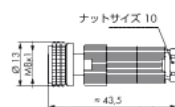

IP67 ケーブルおよびコネクタ, 756 シリーズ

組立式コネクタ

M8 プラグ

適合電線
 Ø 4 ~ 5 mm /
 0.14 ~ 0.34 mm²

M8 プラグ, シールドなし		型番	包装単位 個数
3 極	M8プラグ, ストレート, ピン貫通接続	756-9102/030-000	5
	M8プラグ, ライトアングル, ピン貫通接続	756-9105/030-000	5

M8 ソケット

適合電線
 Ø 4 ~ 5 mm /
 0.14 ~ 0.34 mm²

M8 ソケット, シールドなし		型番	包装単位 個数
3 極	M8 ソケット, ストレート, ピン貫通接続	756-9112/030-000	5
	M8 ソケット, ライトアングル, ピン貫通接続	756-9115/030-000	5

M12 プラグ

適合電線
 Ø 4 ~ 6 mm
 ネジ式接続:
 0.25 ~ 0.75 mm²
 スプリング式接続:
 0.14 ~ 0.5 mm²

M12 プラグ, シールドなし		型番	包装単位 個数
4 極	M12 プラグ, ストレート, ネジ式接続	756-9201/040-000	5
	M12 プラグ, ライトアングル, ネジ式接続	756-9204/040-000	5
	M12 プラグ, ストレート, スプリング式接続	756-9202/040-000	5
5 極	M12 プラグ, ライトアングル, スプリング式接続	756-9205/040-000	5
	M12 プラグ, ストレート, ネジ式接続	756-9201/050-000	5
	M12 プラグ, ライトアングル, ネジ式接続	756-9204/050-000	5
	M12 プラグ, ストレート, スプリング式接続	756-9202/050-000	5
	M12 プラグ, ライトアングル, スプリング式接続	756-9205/050-000	5

M12 ソケット

適合電線
 Ø 4 ~ 6 mm
 ネジ式接続:
 0.25 ~ 0.75 mm²
 スプリング式接続:
 0.14 ~ 0.5 mm²

M12 ソケット, シールドなし		型番	包装単位 個数	
4 極	M12 ソケット, ストレート, ネジ式接続	756-9211/040-000	5	
	M12 ソケット, ライトアングル, ネジ式接続	756-9214/040-000	5	
	M12 ソケット, ストレート, スプリング式接続	756-9212/040-000	5	
5 極	M12 ソケット, ライトアングル, スプリング式接続	756-9215/040-000	5	
	M12 ソケット, ストレート, スプリング式接続	756-9212/050-000	5	
		M12 ソケット, ライトアングル, スプリング式接続	756-9215/050-000	5