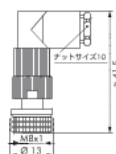

IP67 ケーブルおよびコネクタ, 756 シリーズ

組立式コネクタ

M8 プラグ

適合電線
 Ø 4 ~ 5 mm /
 0.14 ~ 0.34 mm²

M8 プラグ, シールドなし		型番	包装単位 個数
3 極	M8プラグ, ストレート, ピン貫通接続	756-9102/030-000	5
	M8プラグ, ライトアングル, ピン貫通接続	756-9105/030-000	5

M8 ソケット

適合電線
 Ø 4 ~ 5 mm /
 0.14 ~ 0.34 mm²

M8 ソケット, シールドなし		型番	包装単位 個数
3 極	M8 ソケット, ストレート, ピン貫通接続	756-9112/030-000	5
	M8 ソケット, ライトアングル, ピン貫通接続	756-9115/030-000	5

M12 プラグ

適合電線
 Ø 4 ~ 6 mm
 ネジ式接続:
 0.25 ~ 0.75 mm²
 スプリング式接続:
 0.14 ~ 0.5 mm²

M12 プラグ, シールドなし		型番	包装単位 個数
4 極	M12 プラグ, ストレート, ネジ式接続	756-9201/040-000	5
	M12 プラグ, ライトアングル, ネジ式接続	756-9204/040-000	5
	M12 プラグ, ストレート, スプリング式接続	756-9202/040-000	5
5 極	M12 プラグ, ライトアングル, スプリング式接続	756-9205/040-000	5
	M12 プラグ, ストレート, ネジ式接続	756-9201/050-000	5
	M12 プラグ, ライトアングル, ネジ式接続	756-9204/050-000	5
	M12 プラグ, ストレート, スプリング式接続	756-9202/050-000	5
	M12 プラグ, ライトアングル, スプリング式接続	756-9205/050-000	5

M12 ソケット

適合電線
 Ø 4 ~ 6 mm
 ネジ式接続:
 0.25 ~ 0.75 mm²
 スプリング式接続:
 0.14 ~ 0.5 mm²

M12 ソケット, シールドなし		型番	包装単位 個数	
4 極	M12 ソケット, ストレート, ネジ式接続	756-9211/040-000	5	
	M12 ソケット, ライトアングル, ネジ式接続	756-9214/040-000	5	
	M12 ソケット, ストレート, スプリング式接続	756-9212/040-000	5	
5 極	M12 ソケット, ライトアングル, スプリング式接続	756-9215/040-000	5	
	M12 ソケット, ストレート, スプリング式接続	756-9212/050-000	5	
		M12 ソケット, ライトアングル, スプリング式接続	756-9215/050-000	5