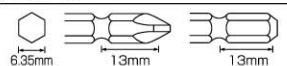

品番 No.	能力 (mm)				無負荷回転速度 (rpm)	空気消費量 (m ³ /min)	ホース継手	騒音値 (dB)		振動値 (m/s ²)	全長 (mm)	重量 (g)	付属品	
	普通ネジ	タッピングネジ	木ネジ	ボルト				LpA	LwA				ビット	コンセント
GT-S4.5XD	4.0~5.0	3.5~4.0	2.7~3.5	4.0~5.0	14,500	0.2	G 1/4	47.3	58.3	9.63	188	585	A14 $\Phi 2 \times 65G$	BPB-2F
GT-P4.5XD	4.0~5.0	3.5~4.0	2.7~3.5	4.0~5.0	14,000	0.2	Rc 1/4	80.2	91.2	6.64	170	735	A14 $\Phi 2 \times 65G$	BPB-2
GT-PLXD	4.0~5.0	3.8~4.2	3.3~3.8	4.0~5.0	11,000	0.35	G 1/4	86.1	97.1	20.26	198.5	670	A14 $\Phi 2 \times 65G$	BPB-2F
GT-S6LXD	5.0~6.0	4.0~4.5	3.6~4.1	5.0~6.0	12,000	0.4	G 1/4	86.2	97.2	12.47	212	815	A14 $\Phi 2 \times 65G$	BPB-2F
GT-P6LXD	5.0~6.0	4.0~4.5	3.6~4.1	5.0~6.0	12,500	0.45	Rc 1/4	85.0	96.0	4.52	184	876	A14 $\Phi 2 \times 65G$	BPB-2
GT-P6EXD	5.0~6.0	4.0~4.5	3.6~4.8	5.0~6.0	9,300	0.55	Rc 1/4	80.3	91.3	4.71	155	1,085	A14 $\Phi 2 \times 65G$	BPB-2
GT-P60XD	6.0~8.0	4.0~5.0	3.8~4.5	6.0~8.0	7,500	0.38	Rc 1/4	90.4	101.4	8.69	176	1,130	A14 $\Phi 2 \times 65E / \Phi 3 \times 65E$	BPB-2

・使用空気圧力…0.6MPa ・使用エアークインパクト内径…6.35mm ・全長・重量…付属品は含まれません ・能力は、参考目安表示です使用条件、状況によって変わります

ビット取付部について

特別に表示のないものについては右図の国内標準タイプになっています。

国内標準タイプ

※オプション 下記サイズのアンビルも用意しております。