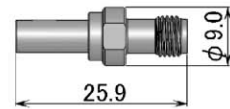

150-PL32A

SMB-SMA

製品番号	組み合わせ形式	VSWR
150-PL33A	SMB-M-SMA-M	DC~4GHz : ≤ 1.3
150-PL34A	SMB-F-SMA-M	DC~4GHz : ≤ 1.3
150-PL35A	SMB-M-SMA-F	DC~4GHz : ≤ 1.3
150-PL36A	SMB-F-SMA-F	DC~4GHz : ≤ 1.3