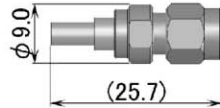

異種コネクタ 変換アダプター (Between Adapters)

MMCX-SMA

製品番号	組み合わせ形式	VSWR
150-PL25A	MMCX-M-SMA-M	DC~6GHz : ≤ 1.3
150-PL26A	MMCX-F-SMA-M	DC~6GHz : ≤ 1.3
150-PL27A	MMCX-M-SMA-F	DC~6GHz : ≤ 1.3
150-PL28A	MMCX-F-SMA-F	DC~6GHz : ≤ 1.3

150-PL26A

MCX-SMA

製品番号	組み合わせ形式	VSWR
150-PL29A	MCX-M-SMA-M	DC~6GHz : ≤ 1.3
150-PL30A	MCX-F-SMA-M	DC~6GHz : ≤ 1.3
150-PL31A	MCX-M-SMA-F	DC~6GHz : ≤ 1.3
150-PL32A	MCX-F-SMA-F	DC~6GHz : ≤ 1.3

SMB-SMA

製品番号	組み合わせ形式	VSWR
150-PL33A	SMB-M-SMA-M	DC~4GHz : ≤ 1.3
150-PL34A	SMB-F-SMA-M	DC~4GHz : ≤ 1.3
150-PL35A	SMB-M-SMA-F	DC~4GHz : ≤ 1.3
150-PL36A	SMB-F-SMA-F	DC~4GHz : ≤ 1.3

イメージはほぼ実寸大です。