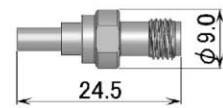

150-PL28A

MCX-SMA

製品番号	組み合わせ形式	VSWR
150-PL29A	MCX-M-SMA-M	DC~6GHz : ≤ 1.3
150-PL30A	MCX-F-SMA-M	DC~6GHz : ≤ 1.3
150-PL31A	MCX-M-SMA-F	DC~6GHz : ≤ 1.3
150-PL32A	MCX-F-SMA-F	DC~6GHz : ≤ 1.3