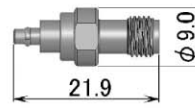

異種コネクタ 変換アダプター (Between Adapters)

MMCX-SMA

製品番号	組み合わせ形式	VSWR
150-PL25A	MMCX-M-SMA-M	DC~6GHz : ≤ 1.3
150-PL26A	MMCX-F-SMA-M	DC~6GHz : ≤ 1.3
150-PL27A	MMCX-M-SMA-F	DC~6GHz : ≤ 1.3
150-PL28A	MMCX-F-SMA-F	DC~6GHz : ≤ 1.3

150-PL27A

MCX-SMA

製品番号	組み合わせ形式	VSWR
150-PL29A	MCX-M-SMA-M	DC~6GHz : ≤ 1.3
150-PL30A	MCX-F-SMA-M	DC~6GHz : ≤ 1.3
150-PL31A	MCX-M-SMA-F	DC~6GHz : ≤ 1.3
150-PL32A	MCX-F-SMA-F	DC~6GHz : ≤ 1.3

SMB-SMA

製品番号	組み合わせ形式	VSWR
150-PL33A	SMB-M-SMA-M	DC~4GHz : ≤ 1.3
150-PL34A	SMB-F-SMA-M	DC~4GHz : ≤ 1.3
150-PL35A	SMB-M-SMA-F	DC~4GHz : ≤ 1.3
150-PL36A	SMB-F-SMA-F	DC~4GHz : ≤ 1.3

イメージはほぼ実寸大です。