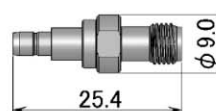

### SMB-SMA

製品番号	組み合わせ形式	VSWR
150-PL33A	SMB-M-SMA-M	DC~4GHz : $\leq 1.3$
150-PL34A	SMB-F-SMA-M	DC~4GHz : $\leq 1.3$
150-PL35A	SMB-M-SMA-F	DC~4GHz : $\leq 1.3$
150-PL36A	SMB-F-SMA-F	DC~4GHz : $\leq 1.3$

150-PL33A

150-PL34A

150-PL35A

150-PL36A

イメージはほぼ実寸大です。