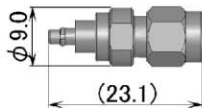

### MMCX-SMA

製品番号	組み合わせ形式	VSWR
150-PL25A	MMCX-M-SMA-M	DC~6GHz : $\leq 1.3$
150-PL26A	MMCX-F-SMA-M	DC~6GHz : $\leq 1.3$
150-PL27A	MMCX-M-SMA-F	DC~6GHz : $\leq 1.3$
150-PL28A	MMCX-F-SMA-F	DC~6GHz : $\leq 1.3$