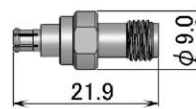

異種コネクタ 変換アダプター (Between Adapters)

MMCX-SMA

製品番号	組み合わせ形式	VSWR
150-PL25A	MMCX-M-SMA-M	DC~6GHz : ≤ 1.3
150-PL26A	MMCX-F-SMA-M	DC~6GHz : ≤ 1.3
150-PL27A	MMCX-M-SMA-F	DC~6GHz : ≤ 1.3
150-PL28A	MMCX-F-SMA-F	DC~6GHz : ≤ 1.3

MCX-SMA

製品番号	組み合わせ形式	VSWR
150-PL29A	MCX-M-SMA-M	DC~6GHz : ≤ 1.3
150-PL30A	MCX-F-SMA-M	DC~6GHz : ≤ 1.3
150-PL31A	MCX-M-SMA-F	DC~6GHz : ≤ 1.3
150-PL32A	MCX-F-SMA-F	DC~6GHz : ≤ 1.3

150-PL31A

SMB-SMA

製品番号	組み合わせ形式	VSWR
150-PL33A	SMB-M-SMA-M	DC~4GHz : ≤ 1.3
150-PL34A	SMB-F-SMA-M	DC~4GHz : ≤ 1.3
150-PL35A	SMB-M-SMA-F	DC~4GHz : ≤ 1.3
150-PL36A	SMB-F-SMA-F	DC~4GHz : ≤ 1.3

イメージはほぼ実寸大です。