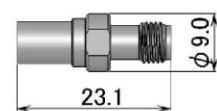

### SMB-SMA

製品番号	組み合わせ形式	VSWR
150-PL33A	SMB-M-SMA-M	DC~4GHz : $\leq 1.3$
150-PL34A	SMB-F-SMA-M	DC~4GHz : $\leq 1.3$
150-PL35A	SMB-M-SMA-F	DC~4GHz : $\leq 1.3$
150-PL36A	SMB-F-SMA-F	DC~4GHz : $\leq 1.3$

150-PL33A

150-PL34A

150-PL35A

150-PL36A

イメージはほぼ実寸大です。