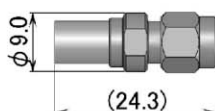

異種コネクタ 変換アダプター (Between Adapters)

MMCX-SMA

製品番号	組み合わせ形式	VSWR
150-PL25A	MMCX-M-SMA-M	DC~6GHz : ≤ 1.3
150-PL26A	MMCX-F-SMA-M	DC~6GHz : ≤ 1.3
150-PL27A	MMCX-M-SMA-F	DC~6GHz : ≤ 1.3
150-PL28A	MMCX-F-SMA-F	DC~6GHz : ≤ 1.3

MCX-SMA

製品番号	組み合わせ形式	VSWR
150-PL29A	MCX-M-SMA-M	DC~6GHz : ≤ 1.3
150-PL30A	MCX-F-SMA-M	DC~6GHz : ≤ 1.3
150-PL31A	MCX-M-SMA-F	DC~6GHz : ≤ 1.3
150-PL32A	MCX-F-SMA-F	DC~6GHz : ≤ 1.3

SMB-SMA

製品番号	組み合わせ形式	VSWR
150-PL33A	SMB-M-SMA-M	DC~4GHz : ≤ 1.3
150-PL34A	SMB-F-SMA-M	DC~4GHz : ≤ 1.3
150-PL35A	SMB-M-SMA-F	DC~4GHz : ≤ 1.3
150-PL36A	SMB-F-SMA-F	DC~4GHz : ≤ 1.3

150-PL34A

イメージはほぼ実寸大です。