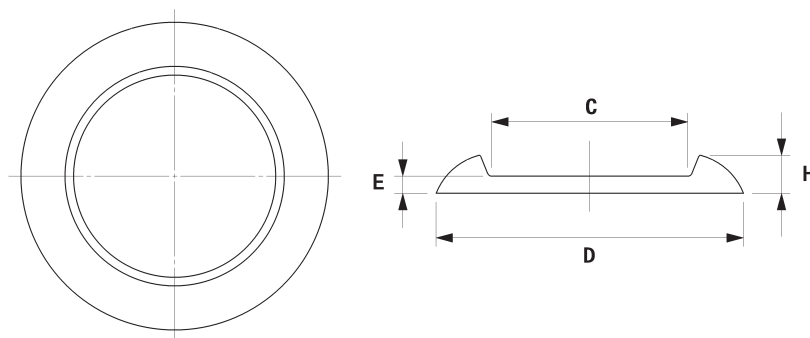

## 材 質

黒                    ナイロン  
スケルトン        ポリカーボ (PC)

受け皿 φ71.5 黒

受け皿 φ71.5 スケルトン

単位 m/m

品 名	カラー	D 外径	C 内径	H 高さ	E 厚み
受け皿	黒 スケルトン	60.0	39.8	8.0	2.2
	黒 スケルトン	64.0	43.5	9.0	2.0
	黒 スケルトン	71.5	47.0	9.0	4.5