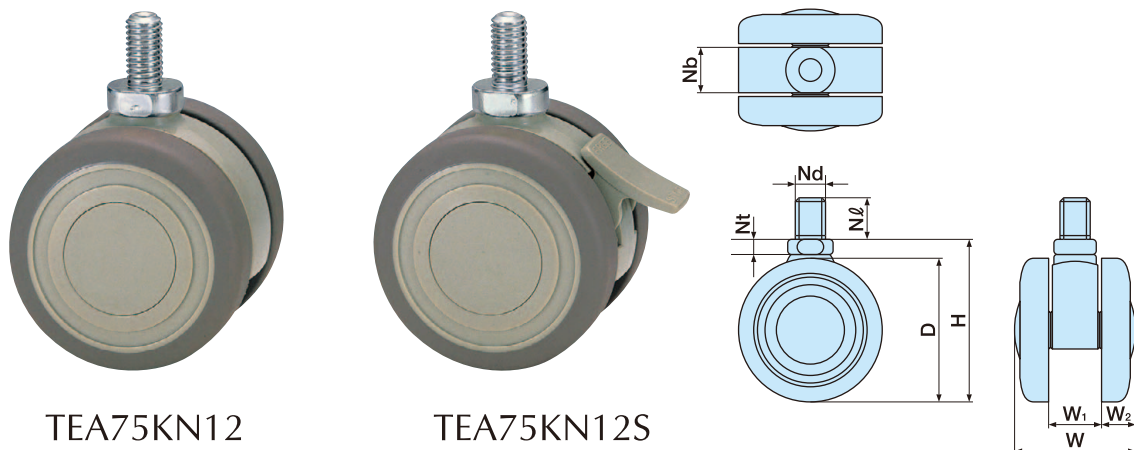

TEA 75K プレート固定式

ROHS適合 固定式キャスター

■ 本体 ナイロン ■ 車輪径 75m/m
 ■ 車輪 エラストマー ■ 許容荷重N(Kg) 1176(120)

TEA75K

TEA75KS

単位:m/m

品番		許容荷重N(Kg)	D	H	W	W1	W2	F1×F2	P1×P2	Ft	ケース入数(ヶ)	備考
ストッパーなし	ストッパー付											
TEA75K	TEA75KS	1176(120)	75	93	64	27	18.5	90×90	71×71	3.8	40	

※品番により、納期が掛かる場合があります。

TEA 75KN ネジ固定式

ROHS適合 固定式キャスター

■ 本体 ナイロン ■ 車輪径 75m/m
 ■ 車輪 エラストマー ■ 許容荷重N(Kg) 1176(120)

TEA75KN12

TEA75KN12S

単位:m/m

品番		許容荷重N(Kg)	D	H	W	W1	W2	Nb	Nd	Nl	Nt	ケース入数(ヶ)	備考
ストッパーなし	ストッパー付												
TEA75KN12	TEA75KN12S	1176(120)	75	84.5	64	27	18.5	21	M12×1.75	22	8	40	