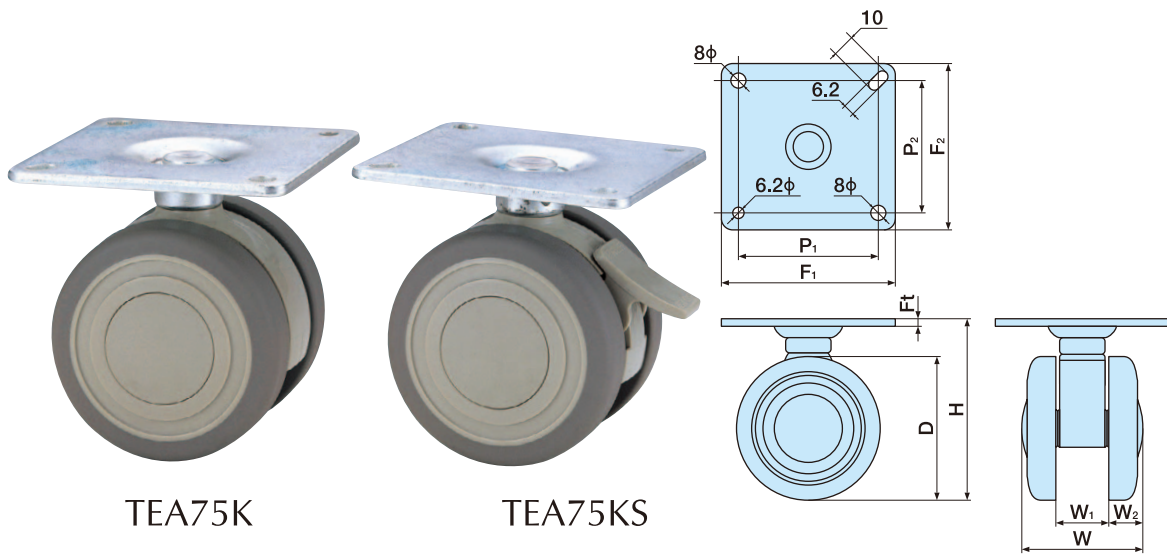

TEA 75K プレート固定式

ROHS適合 固定式キャスター

■ 本体 ナイロン ■ 車輪径 75m/m
 ■ 車輪 エラストマー ■ 許容荷重N(Kg) 1176(120)

TEA75K

TEA75KS

単位:m/m

品番		許容荷重N(Kg)	D	H	W	W1	W2	F1×F2	P1×P2	Ft	ケース入数(ヶ)	備考
ストッパーなし	ストッパー付											
TEA75K	TEA75KS	1176(120)	75	93	64	27	18.5	90×90	71×71	3.8	40	

※品番により、納期が掛かる場合があります。

TEA 75KN ネジ固定式

ROHS適合 固定式キャスター

■ 本体 ナイロン ■ 車輪径 75m/m
 ■ 車輪 エラストマー ■ 許容荷重N(Kg) 1176(120)

TEA75KN12

TEA75KN12S

単位:m/m

品番		許容荷重N(Kg)	D	H	W	W1	W2	Nb	Nd	Nl	Nt	ケース入数(ヶ)	備考
ストッパーなし	ストッパー付												
TEA75KN12	TEA75KN12S	1176(120)	75	84.5	64	27	18.5	21	M12×1.75	22	8	40	