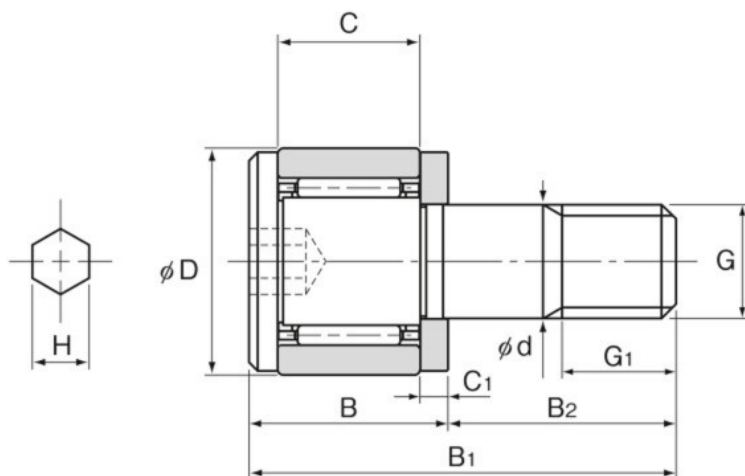

外輪コンパクト形カムフォロア CFS-A形

オプション仕様		記号
ころの案内方式	ケージ付	無記号
	総ころ	V
材質	炭素鋼	無記号
	ステンレス鋼	M
シール	シール無	無記号
外輪形状	円筒外輪	無記号

スタッド径 d	呼び形番	主要寸法									
		外径 D	外輪幅 C	ねじ G	G ₁	B	全長 B ₁	B ₂	C ₁	H	肩の寸法 f (最小)
2.5	CFS 2.5-A	5	3	M2.5×0.45	2.5	4.5	9.5	5	0.7	0.9	4.8
3	CFS 3-A	6	4	M3×0.5	3	5.5	11.5	6	0.7	1.5	5.8
4	CFS 4-A	8	5	M4×0.7	4	7	15	8	1	2	7.7
5	CFS 5-A	10	6	M5×0.8	5	8	18	10	1	2.5	9.6
6	CFS 6-A	12	7	M6×1.0	6	9.5	21.5	12	1.2	3	11.6

注) 精度規格についてはA19-14をご参照ください。

呼び形番の構成例

CFS3 V M -A

呼び形番

無記号: ケージ付き

V : 総ころタイプ

無記号: 炭素鋼

M : ステンレス鋼製

スタッド頭部六角穴付き

注) CFS形はスタッド頭部六角穴付き・シール無し・円筒外輪タイプのみ対応可能です。