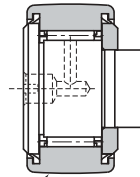

簡易取り付けカムフォロア CF-SFU形(円筒外輪)、CF-SFU-R形(球面外輪)

R500 (CF-SFU-6 ~ CF-SFU-18)
R1000 (CF-SFU-20 以上)

CF-SFU…R形

スタッド径 d	呼び形番	主要寸法										
		外径 D	外輪幅 C	B	全長 B ₁	B ₂	C ₁	ℓ ₁	ℓ ₂	d ₁	r _{amin}	e
6	CF-SFU-6	16	11	12	32	20	0.6	5	10	4	0.3	0.3
8	CF-SFU-8	19	11	12	32	20	0.6	5	10	4	0.3	0.5
10	CF-SFU-10	22	12	13	33	20	0.6	5	10	4	0.3	0.5
10	CF-SFU-10-1	26	12	13	33	20	0.6	5	10	4	0.3	0.5
12	CF-SFU-12	30	14	15	35	20	0.6	5	10	6	0.6	1
12	CF-SFU-12-1	32	14	15	35	20	0.6	5	10	6	0.6	1
16	CF-SFU-16	35	18	19.5	44.5	25	0.8	10	10	6	0.6	1
18	CF-SFU-18	40	20	21.5	46.5	25	0.8	10	10	6	1	1
20	CF-SFU-20	52	24	25.5	50.5	25	0.8	10	10	8	1	1
20	CF-SFU-20-1	47	24	25.5	50.5	25	0.8	10	10	8	1	1

呼び形番の構成例

CF-SFU-6 R

呼び形番 球面外輪

注) CF-SFU形はUU記号無しでも製品はUUシール付きとなります。