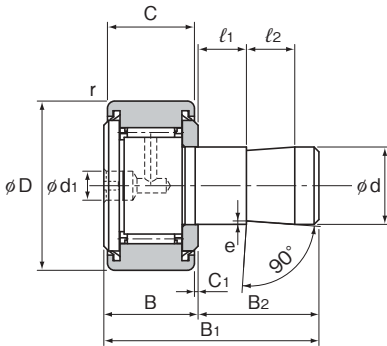

簡易取り付けカムフォロア CF-SFU形(円筒外輪)、CF-SFU-R形(球面外輪)

R500 (CF-SFU-6 ~ CF-SFU-18)
R1000 (CF-SFU-20 以上)

CF-SFU…R形

スタッド径 d	呼び形番	主要寸法										
		外径 D	外輪幅 C	B	全長 B ₁	B ₂	C ₁	ℓ ₁	ℓ ₂	d ₁	r _{amin}	e
6	CF-SFU-6	16	11	12	32	20	0.6	5	10	4	0.3	0.3
8	CF-SFU-8	19	11	12	32	20	0.6	5	10	4	0.3	0.5
10	CF-SFU-10	22	12	13	33	20	0.6	5	10	4	0.3	0.5
10	CF-SFU-10-1	26	12	13	33	20	0.6	5	10	4	0.3	0.5
12	CF-SFU-12	30	14	15	35	20	0.6	5	10	6	0.6	1
12	CF-SFU-12-1	32	14	15	35	20	0.6	5	10	6	0.6	1
16	CF-SFU-16	35	18	19.5	44.5	25	0.8	10	10	6	0.6	1
18	CF-SFU-18	40	20	21.5	46.5	25	0.8	10	10	6	1	1
20	CF-SFU-20	52	24	25.5	50.5	25	0.8	10	10	8	1	1
20	CF-SFU-20-1	47	24	25.5	50.5	25	0.8	10	10	8	1	1

呼び形番の構成例

CF-SFU-6 R

呼び形番 球面外輪

注) CF-SFU形はUU記号無しでも製品はUUシール付きとなります。