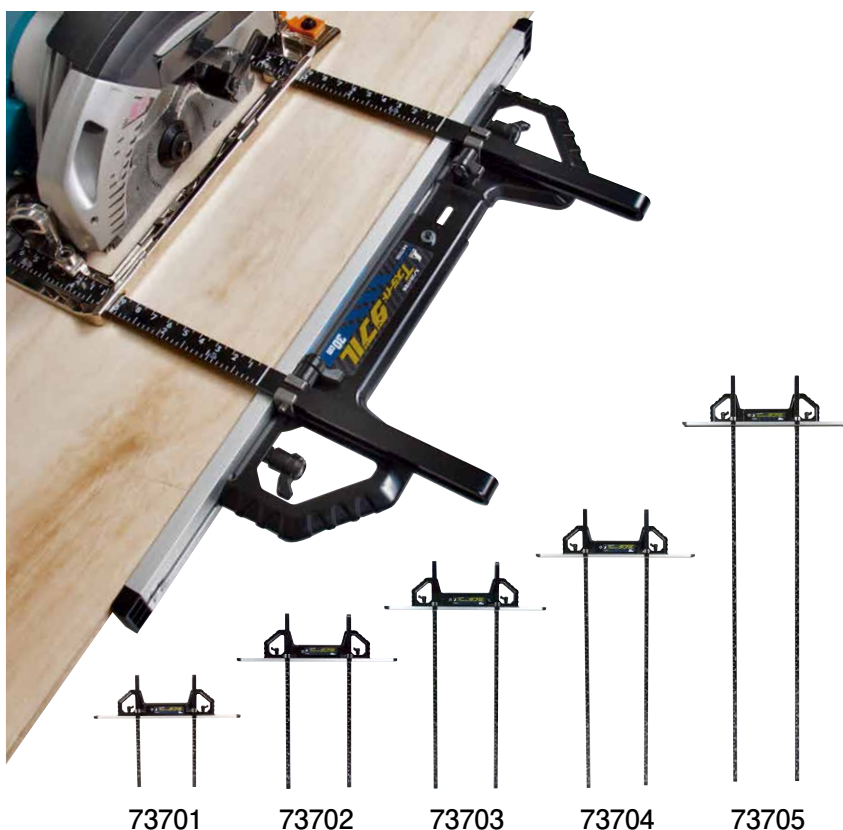

特長

● 竿が突き当て部から出ているので、5mm以下の薄い板でも、突き当てと竿の間に入り込むことなく、しっかり突き当てられます。

● オールステンレス製(SUS304)でサビにくく竿が曲がりにくいです。

● ステンレス材の一枚板から成形した3D構造です。頑丈さと軽量化の両立を実現しました。

※製品裏面

● 木材取付用の穴が開いています。ホネジで木材を取り付けることで細巾切りに対応可能です。

仕様

材質	ステンレス
----	-------

Tスライド ダブル

製品コード (品番)	品名	標準小売価格	包装形態	本体サイズ (mm)	製品質量	入数	JANコード
73701	15cm 併用目盛 突き当て可動式	5,200 (税別)	台	327×425×30	650g	4	4 960910 737013
73702	30cm 併用目盛 突き当て可動式	5,400 (税別)	台	462×425×30	730g	4	4 960910 737020
73703	45cm 併用目盛 突き当て可動式	5,700 (税別)	台	612×425×30	830g	4	4 960910 737037
73704	60cm 併用目盛 突き当て可動式	6,000 (税別)	台	762×425×30	920g	4	4 960910 737044
73705	90cm 併用目盛 突き当て可動式	6,300 (税別)	台	1,062×425×30	1,090g	4	4 960910 737051

特長

● 二個一体型の結合部

2本のガイド定規間隔調整と突き当ての位置調整が独立しているため、それぞれを別々に調整することができます。

● 脱落しないプレ防止金具を採用しました。

左右へのプレ防止に加え、上方への曲がりも抑える形状にしました。上下左右からの挟み込みで脱落も防止します。

● 締めやすさを追求したクイックシフトロック機構でガッチリとロックします。

● 突き当ては9mm厚の材料3枚分の高さです。

仕様

材質	本体：鉄 突き当て：アルミ 成型品：ABS樹脂、ポリアセタール樹脂
----	---

曲尺
直尺
マシンスケール
直尺
アルミ製
樹脂製
竹製直尺
フスマ止型
フロトラシュー
ノギス
コンパス
測量用品
はかり
レベル
レーザー!
光学機器
墨つけ
丸ノコ
ガイド定規
丸ノコ
建築用工具
工場用工具
温度計
湿度計
環境測定器
アウトドア
ルーペ
製図用品
マグネット