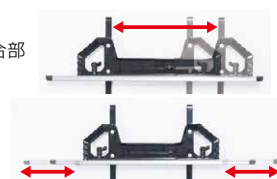

特長

● 竿が突き当て部から出ているので、5mm以下の薄い板でも、突き当てと竿の間に入り込むことなく、しっかり突き当てられます。

● オールステンレス製(SUS304)でサビにくく竿が曲がりにくいです。

● ステンレス材の一枚板から成形した3D構造です。頑丈さと軽量化の両立を実現しました。

※製品裏面

● 木材取付用の穴が開いています。ホネジで木材を取り付けることで細巾切りに対応可能です。

仕様

材質	ステンレス
----	-------

Tスライド ダブル

製品コード (品番)	品名	標準小売価格	包装形態	本体サイズ (mm)	製品質量	入数	JANコード
73701	15cm 併用目盛 突き当て可動式	5,200 (税別)	台	327×425×30	650g	4	4 960910 737013
73702	30cm 併用目盛 突き当て可動式	5,400 (税別)	台	462×425×30	730g	4	4 960910 737020
73703	45cm 併用目盛 突き当て可動式	5,700 (税別)	台	612×425×30	830g	4	4 960910 737037
73704	60cm 併用目盛 突き当て可動式	6,000 (税別)	台	762×425×30	920g	4	4 960910 737044
73705	90cm 併用目盛 突き当て可動式	6,300 (税別)	台	1,062×425×30	1,090g	4	4 960910 737051

特長

● 二個一体型の結合部

2本のガイド定規間隔調整と突き当ての位置調整が独立しているため、それぞれを別々に調整することができます。

● 脱落しないプレ防止金具を採用しました。

左右へのプレ防止に加え、上方への曲がりも抑える形状にしました。上下左右からの挟み込みで脱落も防止します。

● 締めやすさを追求したクイックシフトロック機構でガッチリとロックします。

● 突き当ては9mm厚の材料3枚分の高さです。

仕様