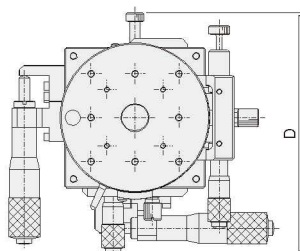

外形寸法図

■ B210シリーズ (B210-40/60CN)

■ B210,220シリーズ (B210-80/100CN/B220-100CN)

■ B230シリーズ (B230-38/60CN)

■ B240シリーズ (B240-40/60AN)

■ B240シリーズ (B240-80AN)

■ B240シリーズ (B240-40/60CN)

■ B240シリーズ (B240-80CN)

■ B250シリーズ (B250-60C-□)

■ B270シリーズ (B270-60C-□)

手動ユニット

X

XY

Z

水平面Z

XZ

水平面XZ

XYZ

水平面XYZ

ゴニオ

回転

ユニット

アクセサリ