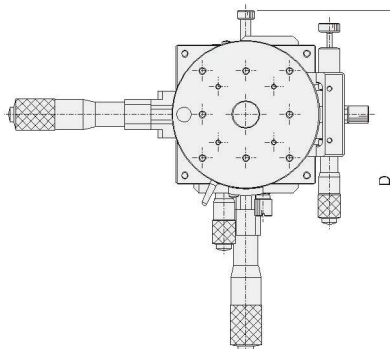

外形寸法図

■ B210シリーズ (B210-40/60CN)

■ B210,220シリーズ (B210-80/100CN/B220-100CN)

■ B230シリーズ (B230-38/60CN)

■ B240シリーズ (B240-40/60AN)

■ B240シリーズ (B240-80AN)

■ B240シリーズ (B240-40/60CN)

■ B240シリーズ (B240-80CN)

■ B250シリーズ (B250-60C-□)

■ B270シリーズ (B270-60C-□)

手動ユニット

X

XY

Z

水平面Z

XZ

水平面XZ

XYZ

水平面XYZ

ゴニオ

回転

ユニット

アクセサリ