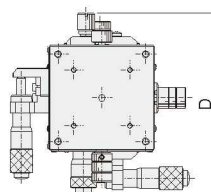

外形寸法図

■ B210シリーズ (B210-40/60CN)

■ B210,220シリーズ (B210-80/100CN/B220-100CN)

■ B230シリーズ (B230-38/60CN)

■ B240シリーズ (B240-40/60AN)

■ B240シリーズ (B240-80AN)

■ B240シリーズ (B240-40/60CN)

■ B240シリーズ (B240-80CN)

■ B250シリーズ (B250-60C-□)

■ B270シリーズ (B270-60C-□)

手動ユニット

X

XY

Z

水平面Z

XZ