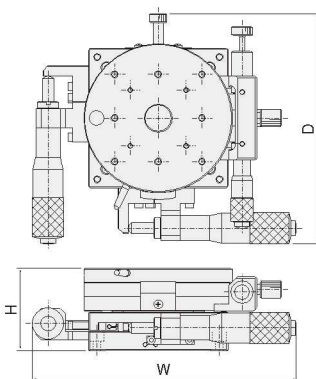

外形寸法図

■ B210シリーズ (B210-40/60CN)

■ B210,220シリーズ (B210-80/100CN/B220-100CN)

■ B230シリーズ (B230-38/60CN)

■ B240シリーズ (B240-40/60AN)

■ B240シリーズ (B240-80AN)

■ B240シリーズ (B240-40/60CN)

■ B240シリーズ (B240-80CN)

■ B250シリーズ (B250-60C-□)

■ B270シリーズ (B270-60C-□)

手動ユニット

X

XY

Z

水平面Z

XZ

水平面XZ

XYZ

水平面XYZ

ゴニオ

回転

ユニット

アクセサリ