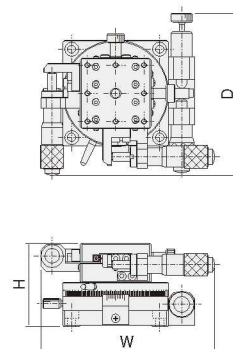

外形寸法図

■ B210シリーズ (B210-40/60CN)

■ B210,220シリーズ (B210-80/100CN/B220-100CN)

■ B230シリーズ (B230-38/60CN)

■ B240シリーズ (B240-40/60AN)

■ B240シリーズ (B240-80AN)

■ B240シリーズ (B240-40/60CN)

■ B240シリーズ (B240-80CN)

■ B250シリーズ (B250-60C-□)

■ B270シリーズ (B270-60C-□)

手動ユニット

X

XY

Z

水平面Z

XZ

水平面XZ

XYZ

水平面XYZ

ゴニオ

回転

ユニット

アクセサリ