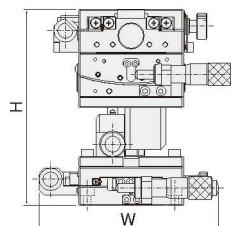

外形寸法図

■ B210シリーズ (B210-40/60CN)

■ B210,220シリーズ (B210-80/100CN/B220-100CN)

■ B230シリーズ (B230-38/60CN)

■ B240シリーズ (B240-40/60AN)

■ B240シリーズ (B240-80AN)

■ B240シリーズ (B240-40/60CN)

■ B240シリーズ (B240-80CN)

■ B250シリーズ (B250-60C-□)

■ B270シリーズ (B270-60C-□)

手動ユニット

X

XY

Z

水平面Z

XZ

水平面XZ

XYZ

水平面XYZ

ゴニオ

回転

ユニット

アクセサリ