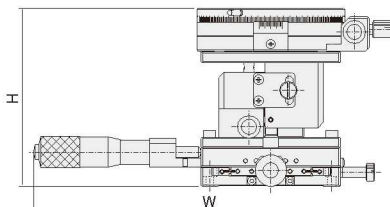

外形寸法図

■ B210シリーズ (B210-40/60CN)

■ B210,220シリーズ (B210-80/100CN/B220-100CN)

■ B230シリーズ (B230-38/60CN)

■ B240シリーズ (B240-40/60AN)

■ B240シリーズ (B240-80AN)

■ B240シリーズ (B240-40/60CN)

■ B240シリーズ (B240-80CN)

■ B250シリーズ (B250-60C-□)

■ B270シリーズ (B270-60C-□)

手動ユニット

X

XY

Z

水平面Z

XZ

水平面XZ

XYZ

水平面XYZ

ゴニオ

回転

ユニット

アクセサリ