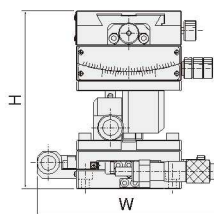

外形寸法図

■ B210シリーズ (B210-40/60CN)

■ B210,220シリーズ (B210-80/100CN/B220-100CN)

■ B230シリーズ (B230-38/60CN)

■ B240シリーズ (B240-40/60AN)

■ B240シリーズ (B240-80AN)

■ B240シリーズ (B240-40/60CN)

■ B240シリーズ (B240-80CN)

■ B250シリーズ (B250-60C-□)

■ B270シリーズ (B270-60C-□)

手動ユニット

X

XY

Z

水平面Z

XZ

水平面XZ

XYZ

水平面XYZ

ゴニオ

回転

ユニット

アクセサリ