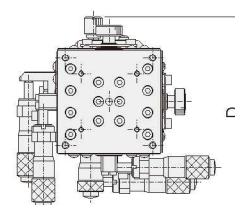

外形寸法図

■ B210シリーズ (B210-40/60CN)

■ B210,220シリーズ (B210-80/100CN/B220-100CN)

■ B230シリーズ (B230-38/60CN)

■ B240シリーズ (B240-40/60AN)

■ B240シリーズ (B240-80AN)

■ B240シリーズ (B240-40/60CN)

■ B240シリーズ (B240-80CN)

■ B250シリーズ (B250-60C-□)

■ B270シリーズ (B270-60C-□)

手動ユニット

X

XY

Z

水平面Z

XZ

水平面XZ

XYZ

水平面XYZ

ゴニオ

回転

ユニット

アクセサリ