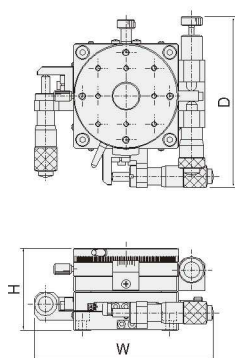

外形寸法図

■ B210シリーズ (B210-40/60CN)

■ B210,220シリーズ (B210-80/100CN/B220-100CN)

■ B230シリーズ (B230-38/60CN)

■ B240シリーズ (B240-40/60AN)

■ B240シリーズ (B240-80AN)

■ B240シリーズ (B240-40/60CN)

■ B240シリーズ (B240-80CN)

■ B250シリーズ (B250-60C-□)

■ B270シリーズ (B270-60C-□)

手動ユニット

X

XY

Z

水平面Z

XZ

水平面XZ

XYZ

水平面XYZ

ゴニオ

回転

ユニット

アクセサリ