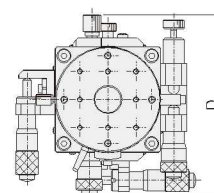

外形寸法図

■ B210シリーズ (B210-40/60CN)

■ B210,220シリーズ (B210-80/100CN/B220-100CN)

■ B230シリーズ (B230-38/60CN)

■ B240シリーズ (B240-40/60AN)

■ B240シリーズ (B240-80AN)

■ B240シリーズ (B240-40/60CN)

■ B240シリーズ (B240-80CN)

■ B250シリーズ (B250-60C-□)

■ B270シリーズ (B270-60C-□)

手動ユニット

X

XY

Z

水平面Z

XZ

水平面XZ

XYZ

水平面XYZ

ゴニオ

回転

ユニット

アクセサリ