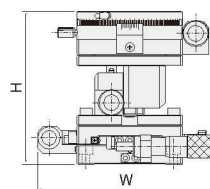

外形寸法図

■ B210シリーズ (B210-40/60CN)

■ B210,220シリーズ (B210-80/100CN/B220-100CN)

■ B230シリーズ (B230-38/60CN)

■ B240シリーズ (B240-40/60AN)

■ B240シリーズ (B240-80AN)

■ B240シリーズ (B240-40/60CN)

■ B240シリーズ (B240-80CN)

■ B250シリーズ (B250-60C-□)

■ B270シリーズ (B270-60C-□)

手動ユニット

X

XY

Z

水平面Z

XZ

水平面XZ

XYZ

水平面XYZ

ゴニオ

回転

ユニット

アクセサリ