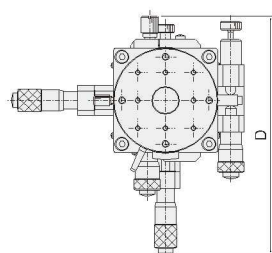

外形寸法図

■ B210シリーズ (B210-40/60CN)

■ B210,220シリーズ (B210-80/100CN/B220-100CN)

■ B230シリーズ (B230-38/60CN)

■ B240シリーズ (B240-40/60AN)

■ B240シリーズ (B240-80AN)

■ B240シリーズ (B240-40/60CN)

■ B240シリーズ (B240-80CN)

■ B250シリーズ (B250-60C-□)

■ B270シリーズ (B270-60C-□)

手動ユニット

X

XY

Z

水平面Z

XZ

水平面XZ

XYZ

水平面XYZ

ゴニオ

回転

ユニット

アクセサリ