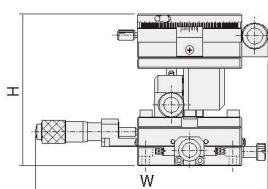

外形寸法図

■ B210シリーズ (B210-40/60CN)

■ B210,220シリーズ (B210-80/100CN/B220-100CN)

■ B230シリーズ (B230-38/60CN)

■ B240シリーズ (B240-40/60AN)

■ B240シリーズ (B240-80AN)

■ B240シリーズ (B240-40/60CN)

■ B240シリーズ (B240-80CN)

■ B250シリーズ (B250-60C-□)

■ B270シリーズ (B270-60C-□)

手動ユニット

X

XY

Z

水平面Z

XZ

水平面XZ

XYZ

水平面XYZ

ゴニオ

回転

ユニット

アクセサリ