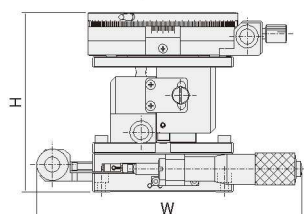

外形寸法図

■ B210シリーズ (B210-40/60CN)

■ B210,220シリーズ (B210-80/100CN/B220-100CN)

■ B230シリーズ (B230-38/60CN)

■ B240シリーズ (B240-40/60AN)

■ B240シリーズ (B240-80AN)

■ B240シリーズ (B240-40/60CN)

■ B240シリーズ (B240-80CN)

■ B250シリーズ (B250-60C-□)

■ B270シリーズ (B270-60C-□)

手動ユニット

X

XY

Z

水平面Z

XZ

水平面XZ

XYZ

水平面XYZ

ゴニオ

回転

ユニット

アクセサリ