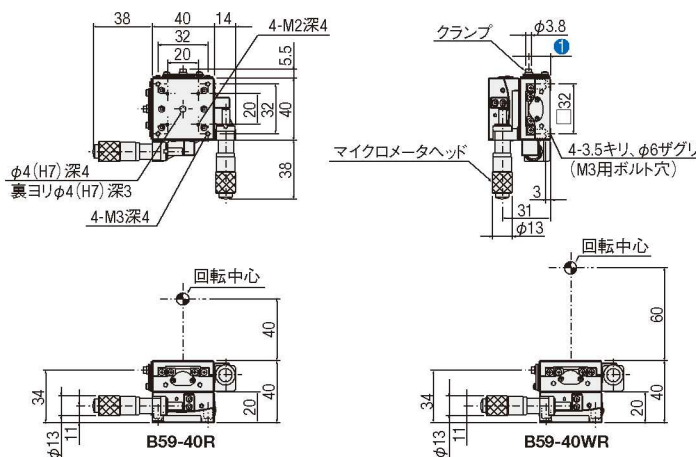

外形寸法図(1軸)

B58-40Cシリーズ

型式	WD (mm)	① (mm)
B58-40UC	40	14
B58-40LC	60	14
B58-40WLC	80	15

B58-40CRシリーズ

型式	WD (mm)	① (mm)
B58-40UCR	40	14
B58-40LCR	60	14
B58-40WLCR	80	15

外形寸法図(2軸)

B59-40シリーズ

型式	WD (mm)	① (mm)
B59-40	40	14
B59-40W	60	15

B59-40Rシリーズ

型式	WD (mm)	① (mm)
B59-40R	40	14
B59-40WR	60	15

手動
ゴニオ

X
XY
Z

水平面Z
XZ

水平面XZ
XYZ
水平面XYZ
ゴニオ

回転
ユニット
アクセサリ

アリ式

クロス
ローラ

- 25
- 30
- 40
- 50
- 60
- 70
- 80
- 100
- 120
- その他