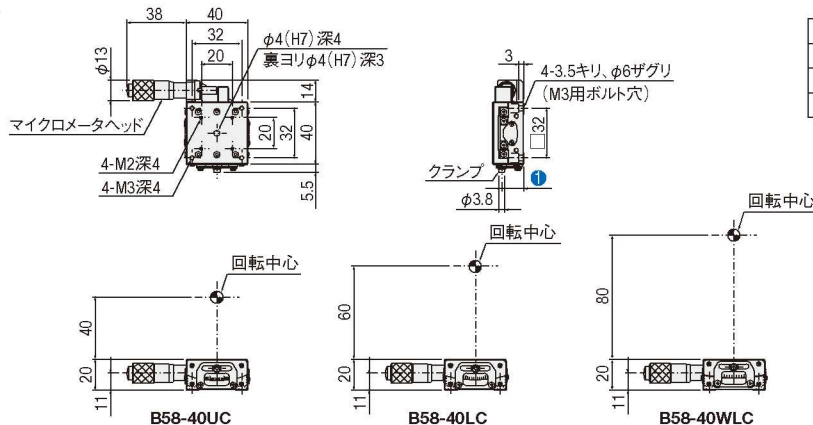

外形寸法図(1軸)

B58-40Cシリーズ

型式	WD (mm)	① (mm)
B58-40UC	40	14
B58-40LC	60	14
B58-40WLC	80	15

B58-40CRシリーズ

型式	WD (mm)	① (mm)
B58-40UCR	40	14
B58-40LCR	60	14
B58-40WLCR	80	15

外形寸法図(2軸)

B59-40シリーズ

型式	WD (mm)	① (mm)
B59-40	40	14
B59-40W	60	15

B59-40Rシリーズ

型式	WD (mm)	① (mm)
B59-40R	40	14
B59-40WR	60	15

手動
ゴニオ

X
XY
Z

水平面Z
XZ

水平面XZ
XYZ
水平面XYZ
ゴニオ

回転
ユニット
アクセサリ

アリ式

クロス
ローラ

- 25
- 30
- 40
- 50
- 60
- 70
- 80
- 100
- 120
- その他