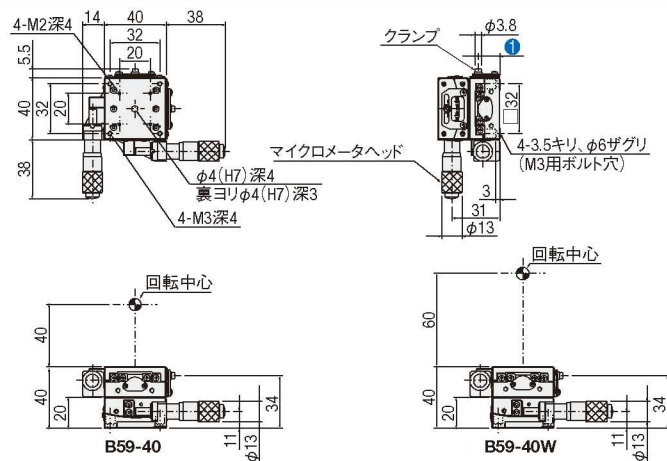

外形寸法図(1軸)

B58-40Cシリーズ

型式	WD (mm)	① (mm)
B58-40UC	40	14
B58-40LC	60	14
B58-40WLC	80	15

B58-40CRシリーズ

型式	WD (mm)	① (mm)
B58-40UCR	40	14
B58-40LCR	60	14
B58-40WLCR	80	15

外形寸法図(2軸)

B59-40シリーズ

型式	WD (mm)	① (mm)
B59-40	40	14
B59-40W	60	15

B59-40Rシリーズ

型式	WD (mm)	① (mm)
B59-40R	40	14
B59-40WR	60	15

手動
ゴニオ

X
XY
Z

水平面Z
XZ

水平面XZ
XYZ
水平面XYZ
ゴニオ

回転
ユニット
アクセサリ

アリ式

クロス
ローラ

- 25
- 30
- 40
- 50
- 60
- 70
- 80
- 100
- 120
- その他