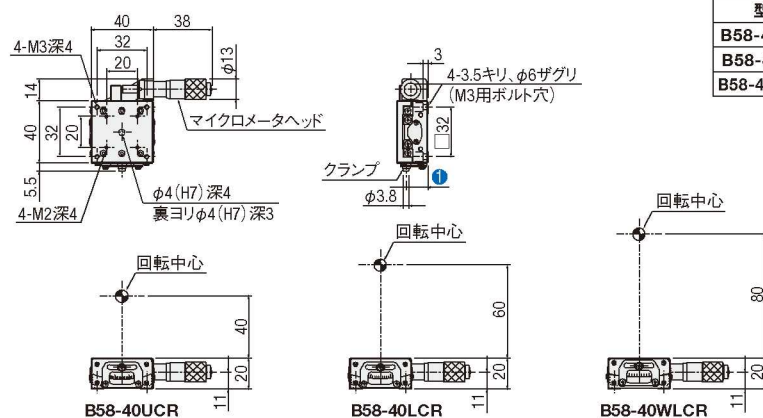

外形寸法図(1軸)

B58-40Cシリーズ

型式	WD (mm)	① (mm)
B58-40UC	40	14
B58-40LC	60	14
B58-40WLC	80	15

B58-40CRシリーズ

型式	WD (mm)	① (mm)
B58-40UCR	40	14
B58-40LCR	60	14
B58-40WLCR	80	15

外形寸法図(2軸)

B59-40シリーズ

型式	WD (mm)	① (mm)
B59-40	40	14
B59-40W	60	15

B59-40Rシリーズ

型式	WD (mm)	① (mm)
B59-40R	40	14
B59-40WR	60	15

手動
ゴニオ

X
XY
Z

水平面Z
XZ

水平面XZ
XYZ
水平面XYZ
ゴニオ

回転
ユニット
アクセサリ

アリ式

クロス
ローラ

- 25
- 30
- 40
- 50
- 60
- 70
- 80
- 100
- 120
- その他