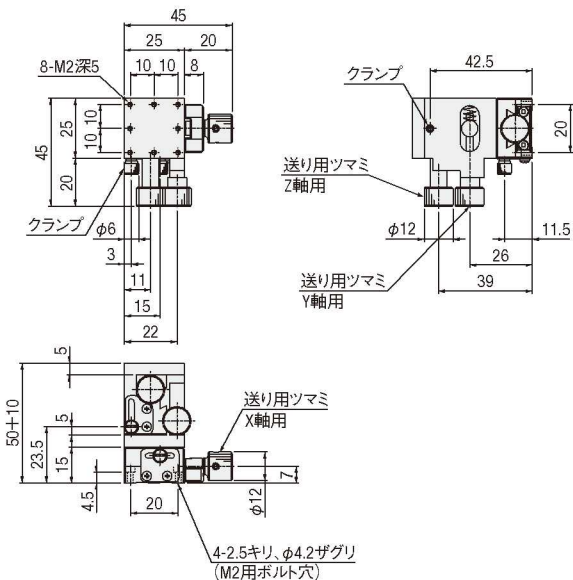

外形寸法図

B05-07

B08-7

BDBVS-25

B09-27

手動直動

X

XY

Z

水平面Z

XZ

水平面XZ

XYZ

水平面XYZ

ゴニオ

回転

ユニット

アクセサリ

リニア
ボール

クロス
ローラ

アリ式

- 25
- 30
- 40
- 50
- 60
- 70
- 80
- 100
- 120
- その他