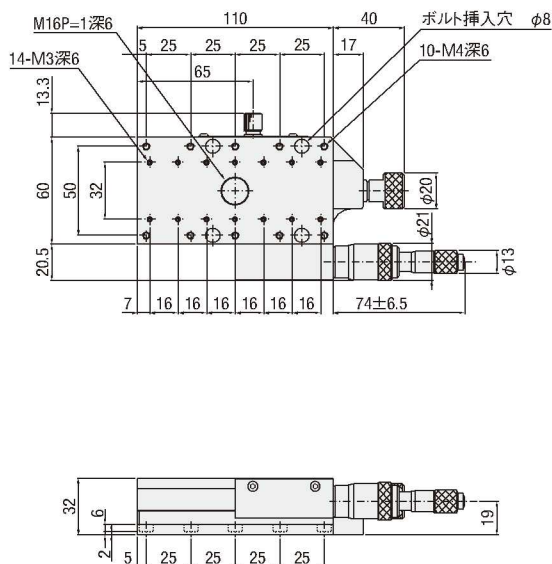

外形寸法図

**B12-25A**

**B12-25B**

**B12-60A**

**B12-60B**

手動直動

X

XY

Z

水平面Z

XZ

水平面XZ

XYZ

水平面XYZ

ゴニオ

回転