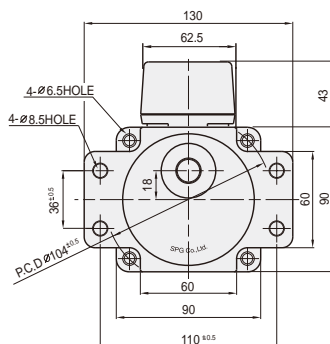

◆外形図

①リード線タイプ

・ギヤヘッド S9KC□BH-S付

●ギヤヘッド出力軸仕様

・ギヤヘッド S9KC□BH付 (出力軸センタータップ M5×10)

●中間ギヤヘッド

②端子箱付タイプ

・ギヤヘッド S9KC□BH-S付

・ギヤヘッド S9KC□BH付 (出力軸センタータップ M5×10)