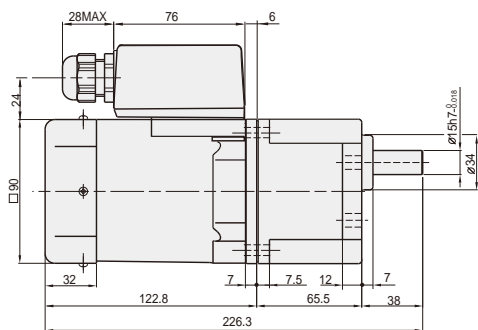

◆外形図

①リード線タイプ

・ギヤヘッド S9KC□BH-S付

●ギヤヘッド出力軸仕様

・ギヤヘッド S9KC□BH付 (出力軸センタータップ M5×10)

●中間ギヤヘッド

②端子箱付タイプ

・ギヤヘッド S9KC□BH-S付

・ギヤヘッド S9KC□BH付 (出力軸センタータップ M5×10)