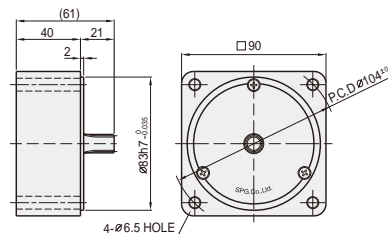

◆外形図

①リード線タイプ

・ギヤヘッド S9KC□BH-S付

●ギヤヘッド出力軸仕様

・ギヤヘッド S9KC□BH付 (出力軸センタータップ M5×10)

●中間ギヤヘッド

②端子箱付タイプ

・ギヤヘッド S9KC□BH-S付

・ギヤヘッド S9KC□BH付 (出力軸センタータップ M5×10)