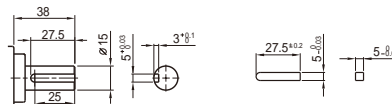

◆外形図

①リード線タイプ

・ギヤヘッド S9KC□BH-S付

●ギヤヘッド出力軸仕様

・ギヤヘッド S9KC□BH付 (出力軸センタータップ M5×10)

●中間ギヤヘッド

②端子箱付タイプ

・ギヤヘッド S9KC□BH-S付

・ギヤヘッド S9KC□BH付 (出力軸センタータップ M5×10)