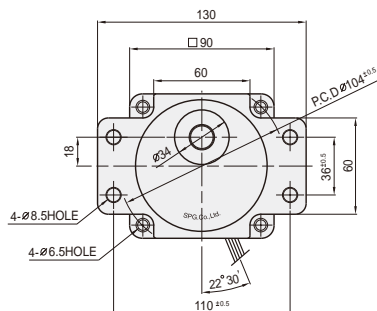

◆外形図

①リード線タイプ

・ギヤヘッド S9KC□BH-S付

●ギヤヘッド出力軸仕様

・ギヤヘッド S9KC□BH付 (出力軸センタータップ M5×10)

●中間ギヤヘッド

②端子箱付タイプ

・ギヤヘッド S9KC□BH-S付

・ギヤヘッド S9KC□BH付 (出力軸センタータップ M5×10)