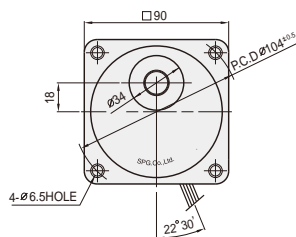

◆外形図

①リード線タイプ

・ギヤヘッド S9KC□BH-S付

●ギヤヘッド出力軸仕様

・ギヤヘッド S9KC□BH付 (出力軸センタータップ M5×10)

●中間ギヤヘッド

②端子箱付タイプ

・ギヤヘッド S9KC□BH-S付

・ギヤヘッド S9KC□BH付 (出力軸センタータップ M5×10)