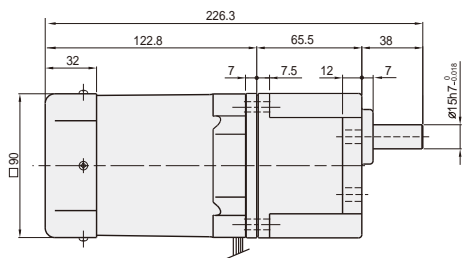

◆外形図

①リード線タイプ

・ギヤヘッド S9KC□BH-S付

●ギヤヘッド出力軸仕様

・ギヤヘッド S9KC□BH付 (出力軸センタータップ M5×10)

●中間ギヤヘッド

②端子箱付タイプ

・ギヤヘッド S9KC□BH-S付

・ギヤヘッド S9KC□BH付 (出力軸センタータップ M5×10)