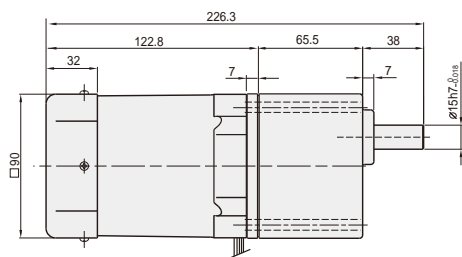

◆外形図

①リード線タイプ

・ギヤヘッド S9KC□BH-S付

●ギヤヘッド出力軸仕様

・ギヤヘッド S9KC□BH付 (出力軸センタータップ M5×10)

●中間ギヤヘッド

②端子箱付タイプ

・ギヤヘッド S9KC□BH-S付

・ギヤヘッド S9KC□BH付 (出力軸センタータップ M5×10)