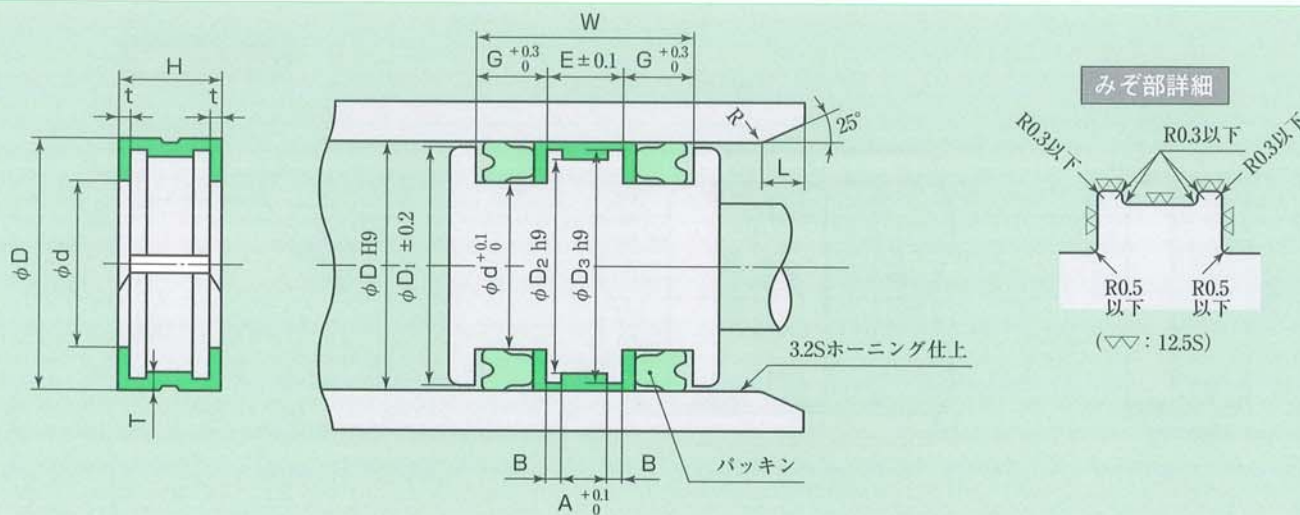

WPBエスリーブ

WPBエスリーブ寸法表

単位：mm

呼び番号 標準(PN 104)	エスリーブおよびみぞ寸法												運用パッキン
	D	d	H	t	D ₁	D ₂	D ₃	G	B	A	E	W	
WPB- 40A	40	30	14	1.5	39	36	38	8.5	1.8	7	10.6	27.6	SKY- 30
WPB- 45A	45	35	15	1.5	44	41	43	8.5	1.8	8	11.6	28.6	SKY- 35
WPB- 50A	50	40	15	1.5	49	46	48	8.5	1.8	8	11.6	28.6	SKY- 40
WPB- 55A	55	45	16	2	54	51	53	9	1.8	8	11.6	29.6	SKY- 45
WPB- 60A	60	50	16	2	59	56	58	9	1.8	8	11.6	29.6	SKY- 50
WPB- 63A	63	53	17	2	62	59	61	9	1.8	9	12.6	30.6	SKY- 53
WPB- 65	65	55	17	2	64	61	63	9	1.8	9	12.6	30.6	SKY- 55
WPB- 70	70	60	18	2	69	66	68	9	1.8	10	13.6	31.6	SKY- 60
WPB- 71	71	60	18	2	70	67	69	10	1.8	10	13.6	33.6	SKY- 60A
WPB- 75	75	65	20	2	74	71	73	9	1.8	12	15.6	33.6	SKY- 65
WPB- 80	80	71	20	2	79	76	78	9	1.8	12	15.6	33.6	SKY- 71
WPB- 90	90	80	20	2	89	86	88	9	1.8	12	15.6	33.6	SKY- 80
WPB- 100	100	85	26	2	98	96	98	12	2.8	16	21.6	45.6	SKY- 85
WPB- 110	110	95	28	2	108	106	108	12	2.8	18	23.6	47.6	SKY- 95
WPB- 115	115	100	30	2	113	111	113	12	2.8	20	25.6	49.6	SKY- 100
WPB- 120	120	106	30	2	118	116	118	11.5	2.8	20	25.6	48.6	SKY- 106
WPB- 125	125	112	32	2	123	121	123	12	2.8	22	27.6	51.6	SKY- 112A
WPB- 140	140	125	36	2	138	134	138	12	2.8	26	31.6	55.6	SKY- 125
WPB- 150	150	136	39	3	148	144	148	12.5	2.8	27	32.6	57.6	SKY- 136
WPB- 160	160	145	42	3	158	154	158	13	2.8	30	35.6	61.6	SKY- 145
WPB- 180	180	165	46	3	178	174	178	13	2.8	34	39.6	65.6	SKY- 165