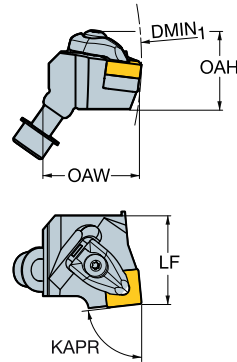

Cartridge for CoroBore® XL

KAPR 90°

- CCMT, CCGT
CCGX, CCET
- CCMW

M

					Dimensions, mm, inch							
DMIN ₁	IC	CZC _{MS}	CNSC	Ordering code	LF	WF	OAH	OAW			MIID	
148.0	12	1/2	S12	0	S12-R820XLR40SCFC12	40.00	42.00	30.16	44.54	3.0	0.250	CCMT 12 04 08
5.827					1.575	1.654	1.187	1.754				CCMT 432

N

KAPR 90°

- CNMM, CNGP
- CNMG
- CNMA, CNGA

O

					Dimensions, mm, inch							
DMIN ₁	IC	CZC _{MS}	CNSC	Ordering code	LF	WF	OAH	OAW			MIID	
148.0	19	3/4	S12	0	S12-R820XLR40DCFN19	40.00	42.00	40.78	44.54	6.4	0.300	CNMG 19 06 12
5.827					1.575	1.654	1.606	1.754				CNMG 643