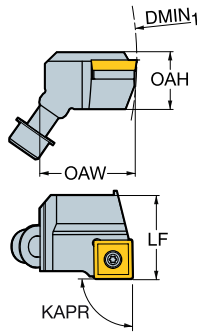

Cartridge for CoroBore® XL

KAPR 90°

- CCMT, CCGT
CCGX, CCET
- CCMW

M

					Dimensions, mm, inch							
DMIN ₁	IC	CZC _{MS}	CNSC	Ordering code	LF	WF	OAH	OAW			MIID	
148.0	12	1/2	S12	0	S12-R820XLR40SCFC12	40.00	42.00	30.16	44.54	3.0	0.250	CCMT 12 04 08
5.827					1.575	1.654	1.187	1.754				CCMT 432

N

KAPR 90°

- CNMM, CNGP
- CNMG
- CNMA, CNGA

O

					Dimensions, mm, inch							
DMIN ₁	IC	CZC _{MS}	CNSC	Ordering code	LF	WF	OAH	OAW			MIID	
148.0	19	3/4	S12	0	S12-R820XLR40DCFN19	40.00	42.00	40.78	44.54	6.4	0.300	CNMG 19 06 12
5.827					1.575	1.654	1.606	1.754				CNMG 643