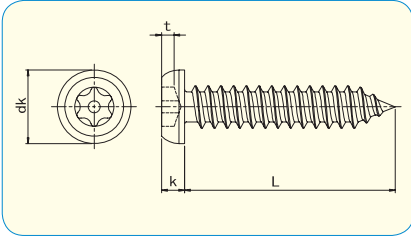

# PIN BUTTON TRX TAPPING SCREWS

- **Material**  
Stainless Steel A2
- **Thread**  
Type AB

	3.5	4.2	4.8
dk	6.66	7.93	9.17
k	1.86	2.21	2.57
Drive Size	T10	T15	T25

RoHS Directive Compliance

TX

	SIZE		PART #	Box q'ty
	d	L		
ST3.5	13		TX033513	100
	20		TX033520	100
	25		TX033525	100
	38		TX033538	100
ST4.2	13		TX034213	100
	20		TX034220	100
	25		TX034225	100
	32		TX034232	100
	38		TX034238	100
ST4.8	13		TX034813	100
	20		TX034820	100
	25		TX034825	100
	32		TX034832	100
	38		TX034838	100