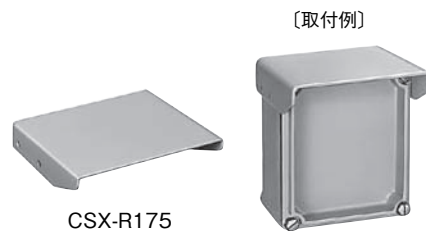

ACH 厚鋼電線管用ボックスソケット

- 厚鋼電線管をキャビネット等に取付けるときに使用します。
- アルミ鋳造製ですので、軽く、耐食性に優れています。

塗 装 色	ライトベージュ塗装(デザイン粉体塗装)(5Y7/1) LB色(日塗工F25-70B)
材 質	本体：アルミ鋳造製 絶縁ブッシング：ポリカーボネート樹脂

納期区分	品名記号	1コ 標準価格 円	一梱 入数	管用平行ねじサイズ	適合電線管 (厚鋼)	取付穴 (φmm)	備 考
◎	ACH-16	2,050	20コ	PF 1/2	16	22	
◎	ACH-22	2,250	20コ	PF 3/4	22	27	
◎	ACH-28	2,400	20コ	PF1	28	34	
◎	ACH-36	2,550	20コ	PF1 1/4	36	43	
◎	ACH-42	2,850	20コ	PF1 1/2	42	49	

ACG アルミケーブルコネクタ

- ケーブルをキャビネット等に引込むときに使用します。
- 防塵・防水構造です。

塗 装 色	ライトベージュ塗装(デザイン粉体塗装)(5Y7/1) LB色(日塗工F25-70B)
材 質	本体：アルミ鋳造製 絶縁ブッシング：ポリカーボネート樹脂

納期区分	品名記号	1コ 標準価格 円	一梱 入数	管用平行ねじサイズ	適用ケーブル外径 (φmm)	取付穴 (φmm)	備 考
◎	ACG-16	2,400	20コ	PF 1/2	8.0~12.5	22	
◎	ACG-22	3,350	20コ	PF 3/4	12.5~17.5	27	
◎	ACG-28	3,900	20コ	PF1	17.5~22.5	34	
◎	ACG-36	4,550	20コ	PF1 1/4	22.5~30.5	43	
◎	ACG-42	5,900	20コ	PF1 1/2	30.5~34.5	49	

CSX-R ルーフ

(キャストボックス CSE用、コントロールステーションボックス CSH用)

- ルーフはコントロールステーションを屋外に設置する場合や、飛散する切削油、切粉等によって操作面が汚れたり、傷んだりするのを防護するときに使用します。
- アルミ製ですから耐候性に優れています。

塗 装 色	ライトベージュ塗装(デザイン粉体塗装)(5Y7/1) LB色(日塗工F25-70B)
材 質	アルミ
板 厚	4.0mm