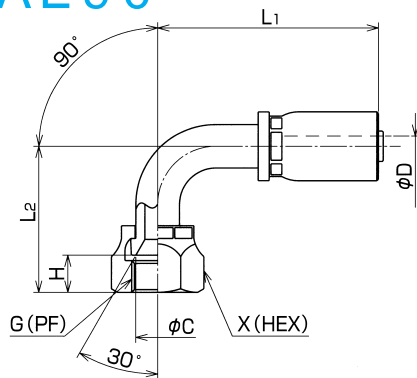

【スウェイジタイプ】

(1000・1100・1400用)

AE45

品番	呼称サイズ	G	C	最小内径D	H	L ₁	L ₂	X (HEX)	概略質量(g)	適用ブッシャー	適用ダイ
AE45-G-04-14	04	1/4	9.0	3.2	8.0	61	18	19	57	PFB-01+PA-04	SP14-04
AE45-G-06-14	06	3/8	12.0	5.6	9.5	74	25	22	90	PFB-01+PA-06	SP14-06
AE45-G-08-14	08	1/2	15.5	8.7	12.0	87	29	27	143	PFB-01+PA-08	SP14-08 SP10-08

材質：スチール
 適用アダプタ：010、045、090、150、020、025、064、069、030
 1000-08はSP14-08、1100-08はSP10-08をご使用ください。

AE90

品番	呼称サイズ	G	C	最小内径D	H	L ₁	L ₂	X (HEX)	概略質量(g)	適用ブッシャー	適用ダイ
AE90-G-04-14	04	1/4	9.0	3.2	8.0	51	33	19	59	PFB-01+PA-04	SP14-04
AE90-G-06-14	06	3/8	12.0	5.6	9.5	61	45	22	98	PFB-01+PA-06	SP14-06
AE90-G-08-14	08	1/2	15.5	8.7	12.0	68	52	27	153	PFB-01+PA-08	SP14-08 SP10-08

材質：スチール
 適用アダプタ：010、045、090、150、020、025、064、069、030
 1000-08はSP14-08、1100-08はSP10-08をご使用ください。

AF45

品番	呼称サイズ	G	C	最小内径D	H	L ₁	L ₂	X (HEX)	概略質量(g)	適用ブッシャー	適用ダイ
AF45-G-04-14	04	1/4	7.0	3.2	5.5	63	19	19	58	PFB-01+PA-04	SP14-04
AF45-G-06-14	06	3/8	10.0	5.6	6.5	72	23	22	90	PFB-01+PA-06	SP14-06
AF45-G-08-14	08	1/2	14.0	8.7	9.0	88	30	27	147	PFB-01+PA-08	SP14-08 SP10-08

材質：スチール
 適用アダプタ：110、145、190、130
 1000-08はSP14-08、1100-08はSP10-08をご使用ください。

AF90

品番	呼称サイズ	G	C	最小内径D	H	L ₁	L ₂	X (HEX)	概略質量(g)	適用ブッシャー	適用ダイ
AF90-G-04-14	04	1/4	7.0	3.2	5.5	51	33	19	61	PFB-01+PA-04	SP14-04
AF90-G-06-14	06	3/8	10.0	5.6	6.5	61	45	22	100	PFB-01+PA-06	SP14-06
AF90-G-08-14	08	1/2	14.0	8.7	9.0	68	52	27	156	PFB-01+PA-08	SP14-08 SP10-08