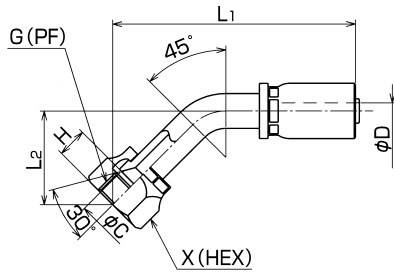

【スウェイジタイプ】

(1000・1100・1400用)

AE45

品番	呼称サイズ	G	C	最小内径D	H	L ₁	L ₂	X (HEX)	概略質量(g)	適用ブッシャー	適用ダイ
AE45-G-04-14	04	1/4	9.0	3.2	8.0	61	18	19	57	PFB-01+PA-04	SP14-04
AE45-G-06-14	06	3/8	12.0	5.6	9.5	74	25	22	90	PFB-01+PA-06	SP14-06
AE45-G-08-14	08	1/2	15.5	8.7	12.0	87	29	27	143	PFB-01+PA-08	SP14-08 SP10-08

材質：スチール
 適用アダプタ：010、045、090、150、020、025、064、069、030
 1000-08はSP14-08、1100-08はSP10-08をご使用ください。

AE90

品番	呼称サイズ	G	C	最小内径D	H	L ₁	L ₂	X (HEX)	概略質量(g)	適用ブッシャー	適用ダイ
AE90-G-04-14	04	1/4	9.0	3.2	8.0	51	33	19	59	PFB-01+PA-04	SP14-04
AE90-G-06-14	06	3/8	12.0	5.6	9.5	61	45	22	98	PFB-01+PA-06	SP14-06
AE90-G-08-14	08	1/2	15.5	8.7	12.0	68	52	27	153	PFB-01+PA-08	SP14-08 SP10-08

材質：スチール
 適用アダプタ：010、045、090、150、020、025、064、069、030
 1000-08はSP14-08、1100-08はSP10-08をご使用ください。

AF45

品番	呼称サイズ	G	C	最小内径D	H	L ₁	L ₂	X (HEX)	概略質量(g)	適用ブッシャー	適用ダイ
AF45-G-04-14	04	1/4	7.0	3.2	5.5	63	19	19	58	PFB-01+PA-04	SP14-04
AF45-G-06-14	06	3/8	10.0	5.6	6.5	72	23	22	90	PFB-01+PA-06	SP14-06
AF45-G-08-14	08	1/2	14.0	8.7	9.0	88	30	27	147	PFB-01+PA-08	SP14-08 SP10-08

材質：スチール
 適用アダプタ：110、145、190、130
 1000-08はSP14-08、1100-08はSP10-08をご使用ください。

AF90

品番	呼称サイズ	G	C	最小内径D	H	L ₁	L ₂	X (HEX)	概略質量(g)	適用ブッシャー	適用ダイ
AF90-G-04-14	04	1/4	7.0	3.2	5.5	51	33	19	61	PFB-01+PA-04	SP14-04
AF90-G-06-14	06	3/8	10.0	5.6	6.5	61	45	22	100	PFB-01+PA-06	SP14-06
AF90-G-08-14	08	1/2	14.0	8.7	9.0	68	52	27	156	PFB-01+PA-08	SP14-08 SP10-08