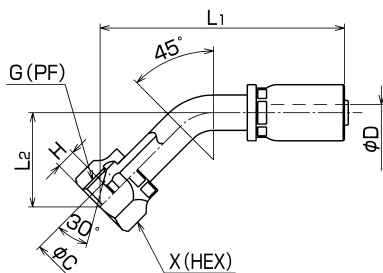

【スウェイジタイプ】

(1000・1100・1400用)

AE45

品番	呼称サイズ	G	C	最小内径D	H	L ₁	L ₂	X (HEX)	概略質量(g)	適用ブッシャー	適用ダイ
AE45-G-04-14	04	1/4	9.0	3.2	8.0	61	18	19	57	PFB-01+PA-04	SP14-04
AE45-G-06-14	06	3/8	12.0	5.6	9.5	74	25	22	90	PFB-01+PA-06	SP14-06
AE45-G-08-14	08	1/2	15.5	8.7	12.0	87	29	27	143	PFB-01+PA-08	SP14-08 SP10-08

材質：スチール
 適用アダプタ：010、045、090、150、020、025、064、069、030
 1000-08はSP14-08、1100-08はSP10-08をご使用ください。

AE90

品番	呼称サイズ	G	C	最小内径D	H	L ₁	L ₂	X (HEX)	概略質量(g)	適用ブッシャー	適用ダイ
AE90-G-04-14	04	1/4	9.0	3.2	8.0	51	33	19	59	PFB-01+PA-04	SP14-04
AE90-G-06-14	06	3/8	12.0	5.6	9.5	61	45	22	98	PFB-01+PA-06	SP14-06
AE90-G-08-14	08	1/2	15.5	8.7	12.0	68	52	27	153	PFB-01+PA-08	SP14-08 SP10-08

材質：スチール
 適用アダプタ：010、045、090、150、020、025、064、069、030
 1000-08はSP14-08、1100-08はSP10-08をご使用ください。

AF45

品番	呼称サイズ	G	C	最小内径D	H	L ₁	L ₂	X (HEX)	概略質量(g)	適用ブッシャー	適用ダイ
AF45-G-04-14	04	1/4	7.0	3.2	5.5	63	19	19	58	PFB-01+PA-04	SP14-04
AF45-G-06-14	06	3/8	10.0	5.6	6.5	72	23	22	90	PFB-01+PA-06	SP14-06
AF45-G-08-14	08	1/2	14.0	8.7	9.0	88	30	27	147	PFB-01+PA-08	SP14-08 SP10-08

材質：スチール
 適用アダプタ：110、145、190、130
 1000-08はSP14-08、1100-08はSP10-08をご使用ください。

AF90

品番	呼称サイズ	G	C	最小内径D	H	L ₁	L ₂	X (HEX)	概略質量(g)	適用ブッシャー	適用ダイ
AF90-G-04-14	04	1/4	7.0	3.2	5.5	51	33	19	61	PFB-01+PA-04	SP14-04
AF90-G-06-14	06	3/8	10.0	5.6	6.5	61	45	22	100	PFB-01+PA-06	SP14-06
AF90-G-08-14	08	1/2	14.0	8.7	9.0	68	52	27	156	PFB-01+PA-08	SP14-08 SP10-08