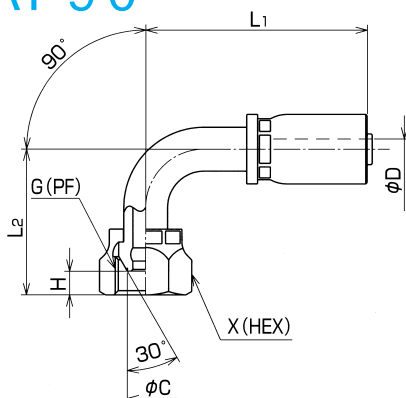

材質：スチール
 適用アダプタ：010、045、090、150、020、025、064、069、030
 1000-08はSP14-08、1100-08はSP10-08をご使用ください。

AE90

品番	呼称サイズ	G	C	最小内径D	H	L ₁	L ₂	X (HEX)	概略質量(g)	適用ブッシャー	適用ダイ
AE90-G-04-14	04	1/4	9.0	3.2	8.0	51	33	19	59	PFB-01+PA-04	SP14-04
AE90-G-06-14	06	3/8	12.0	5.6	9.5	61	45	22	98	PFB-01+PA-06	SP14-06
AE90-G-08-14	08	1/2	15.5	8.7	12.0	68	52	27	153	PFB-01+PA-08	SP14-08 SP10-08

材質：スチール
 適用アダプタ：010、045、090、150、020、025、064、069、030
 1000-08はSP14-08、1100-08はSP10-08をご使用ください。

AF45

品番	呼称サイズ	G	C	最小内径D	H	L ₁	L ₂	X (HEX)	概略質量(g)	適用ブッシャー	適用ダイ
AF45-G-04-14	04	1/4	7.0	3.2	5.5	63	19	19	58	PFB-01+PA-04	SP14-04
AF45-G-06-14	06	3/8	10.0	5.6	6.5	72	23	22	90	PFB-01+PA-06	SP14-06
AF45-G-08-14	08	1/2	14.0	8.7	9.0	88	30	27	147	PFB-01+PA-08	SP14-08 SP10-08

材質：スチール
 適用アダプタ：110、145、190、130
 1000-08はSP14-08、1100-08はSP10-08をご使用ください。

AF90

品番	呼称サイズ	G	C	最小内径D	H	L ₁	L ₂	X (HEX)	概略質量(g)	適用ブッシャー	適用ダイ
AF90-G-04-14	04	1/4	7.0	3.2	5.5	51	33	19	61	PFB-01+PA-04	SP14-04
AF90-G-06-14	06	3/8	10.0	5.6	6.5	61	45	22	100	PFB-01+PA-06	SP14-06
AF90-G-08-14	08	1/2	14.0	8.7	9.0	68	52	27	156	PFB-01+PA-08	SP14-08 SP10-08

材質：スチール
 適用アダプタ：110、145、190、130
 1000-08はSP14-08、1100-08はSP10-08をご使用ください。