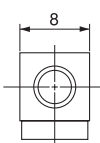

コネクタ

●ミリサイズ

品番	適用チューブサイズ 外径×内径 (mm)	ねじサイズ (M,R)	L (mm)	F チューブ 挿入長さ (mm)	d <sub>2</sub> (mm)	最小内径 (mm)	質量 (g)
BN3,5-M5	3.5×2	M5×0.8	13.5	6.5	1.0	1.0	2.0
BN4-M5	4×2.5	M5×0.8	13.5	6.5	1.5	1.5	2.0
BN6-M5	6×4	M5×0.8	15.0	8.0	3.0	2.0	2.5

バーブタイプ パーツ

エルボブロック  
品番: BL-M5

質量 5.5g

アダプタニップル  
品番: BAN-M5

質量 2.0g

ティーブロック  
品番: BT-M5

質量 5.0g

アダプタブッシュ  
品番: BAB-M5-PT1/8

質量 6.0g

ユニバーサルエルボブロック  
品番: BUVL-M5

質量 7.5g

プラグ  
品番: BBP-M5

質量 1.5g

ユニバーサルティーブロック  
品番: BUVT-M5

質量 7.0g

ガスケット  
品番: MRG-5-01