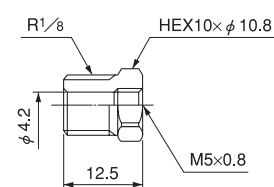

コネクタ

●ミリサイズ

品番	適用チューブサイズ 外径×内径 (mm)	ねじサイズ (M,R)	L (mm)	F チューブ 挿入長さ (mm)	d <sub>2</sub> (mm)	最小内径 (mm)	質量 (g)
BN3,5-M5	3.5×2	M5×0.8	13.5	6.5	1.0	1.0	2.0
BN4-M5	4×2.5	M5×0.8	13.5	6.5	1.5	1.5	2.0
BN6-M5	6×4	M5×0.8	15.0	8.0	3.0	2.0	2.5

バーブタイプ パーツ

エルボブロック  
品番: BL-M5

質量 5.5g

アダプタニップル  
品番: BAN-M5

質量 2.0g

ティーブロック  
品番: BT-M5

質量 5.0g

アダプタブッシュ  
品番: BAB-M5-PT1/8

質量 6.0g

ユニバーサルエルボブロック  
品番: BUVL-M5

質量 7.5g

プラグ  
品番: BBP-M5

質量 1.5g

ユニバーサルティーブロック  
品番: BUVT-M5

質量 7.0g

ガスケット  
品番: MRG-5-01