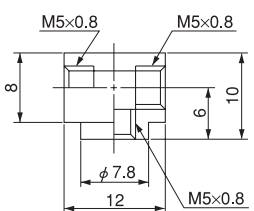

コネクタ

●ミリサイズ

品番	適用チューブサイズ 外径×内径 (mm)	ねじサイズ (M,R)	L (mm)	F チューブ 挿入長さ (mm)	d <sub>2</sub> (mm)	最小内径 (mm)	質量 (g)
BN3,5-M5	3.5×2	M5×0.8	13.5	6.5	1.0	1.0	2.0
BN4-M5	4×2.5	M5×0.8	13.5	6.5	1.5	1.5	2.0
BN6-M5	6×4	M5×0.8	15.0	8.0	3.0	2.0	2.5

バーブタイプ パーツ

エルボブロック  
品番: BL-M5

質量 5.5g

アダプタニップル  
品番: BAN-M5

質量 2.0g

ティーブロック  
品番: BT-M5

質量 5.0g

アダプタブッシュ  
品番: BAB-M5-PT1/8