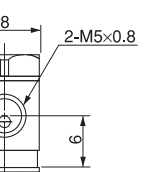

質量 6.0g

ユニバーサルエルボブロック  
品番: BUVL-M5

質量 7.5g

プラグ  
品番: BBP-M5

質量 1.5g

ユニバーサルティーブロック  
品番: BUVT-M5

質量 7.0g

ガスケット  
品番: MRG-5-01