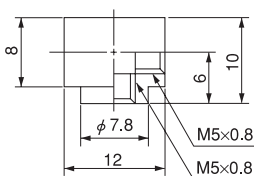

コネクタ

●ミリサイズ

品番	適用チューブサイズ 外径×内径 (mm)	ねじサイズ (M,R)	L (mm)	F チューブ 挿入長さ (mm)	d <sub>2</sub> (mm)	最小内径 (mm)	質量 (g)
BN3,5-M5	3.5×2	M5×0.8	13.5	6.5	1.0	1.0	2.0
BN4-M5	4×2.5	M5×0.8	13.5	6.5	1.5	1.5	2.0
BN6-M5	6×4	M5×0.8	15.0	8.0	3.0	2.0	2.5

バーブタイプ パーツ

エルボブロック  
品番: BL-M5

質量 5.5g

アダプタニップル  
品番: BAN-M5

質量 2.0g

ティーブロック  
品番: BT-M5

質量 5.0g

アダプタブッシュ  
品番: BAB-M5-PT1/8