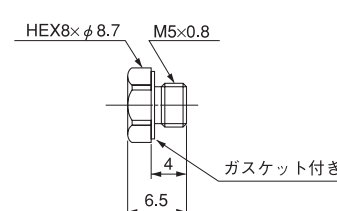

質量 6.0g

ユニバーサルエルボブロック  
品番: BUVL-M5

質量 7.5g

プラグ  
品番: BBP-M5

質量 1.5g

ユニバーサルティーブロック  
品番: BUVT-M5

質量 7.0g

ガスケット  
品番: MRG-5-01