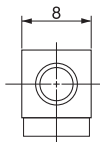

コネクタ

●ミリサイズ

品番	適用チューブサイズ 外径×内径 (mm)	ねじサイズ (M,R)	L (mm)	F チューブ 挿入長さ (mm)	d <sub>2</sub> (mm)	最小内径 (mm)	質量 (g)
BN3,5-M5	3.5×2	M5×0.8	13.5	6.5	1.0	1.0	2.0
BN4-M5	4×2.5	M5×0.8	13.5	6.5	1.5	1.5	2.0
BN6-M5	6×4	M5×0.8	15.0	8.0	3.0	2.0	2.5

バーブタイプ パーツ

エルボブロック  
品番: BL-M5

質量 5.5g

アダプタニップル  
品番: BAN-M5

質量 2.0g

ティーブロック  
品番: BT-M5

質量 5.0g

アダプタブッシュ  
品番: BAB-M5-PT1/8