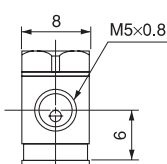

ユニバーサルエルボブロック
品番: BUVL-M5

質量 7.5g