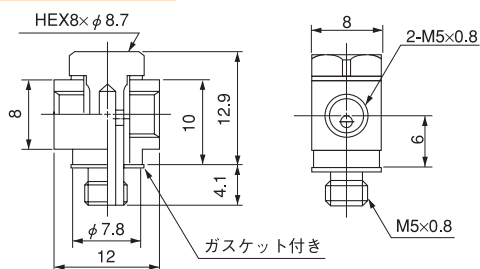

質量 6.0g

ユニバーサルエルボブロック  
品番: BUVL-M5

質量 7.5g

プラグ  
品番: BBP-M5

質量 1.5g

ユニバーサルティーブロック  
品番: BUVT-M5

質量 7.0g

ガスケット  
品番: MRG-5-01