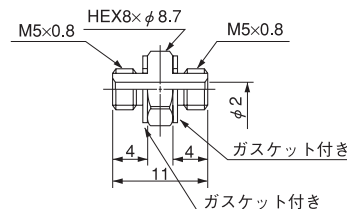

コネクタ

●ミリサイズ

品番	適用チューブサイズ 外径×内径 (mm)	ねじサイズ (M,R)	L (mm)	F チューブ 挿入長さ (mm)	d <sub>2</sub> (mm)	最小内径 (mm)	質量 (g)
BN3,5-M5	3.5×2	M5×0.8	13.5	6.5	1.0	1.0	2.0
BN4-M5	4×2.5	M5×0.8	13.5	6.5	1.5	1.5	2.0
BN6-M5	6×4	M5×0.8	15.0	8.0	3.0	2.0	2.5

バーブタイプ パーツ

エルボブロック  
品番: BL-M5

質量 5.5g

アダプタニップル  
品番: BAN-M5

質量 2.0g

ティーブロック  
品番: BT-M5

質量 5.0g

アダプタブッシュ  
品番: BAB-M5-PT1/8