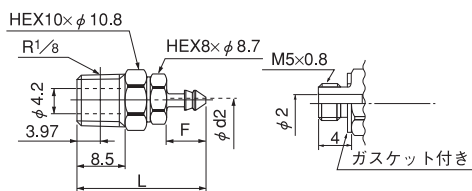

コネクタ

●ミリサイズ

品番	適用チューブサイズ 外径×内径 (mm)	ねじサイズ (M,R)	L (mm)	F チューブ 挿入長さ (mm)	d <sub>2</sub> (mm)	最小内径 (mm)	質量 (g)
BN3,5-M5	3.5×2	M5×0.8	13.5	6.5	1.0	1.0	2.0
BN4-M5	4×2.5	M5×0.8	13.5	6.5	1.5	1.5	2.0
BN6-M5	6×4	M5×0.8	15.0	8.0	3.0	2.0	2.5

バーブタイプ パーツ

エルボブロック  
品番: BL-M5

質量 5.5g

アダプタニップル  
品番: BAN-M5

質量 2.0g

ティーブロック  
品番: BT-M5

質量 5.0g

アダプタブッシュ  
品番: BAB-M5-PT1/8