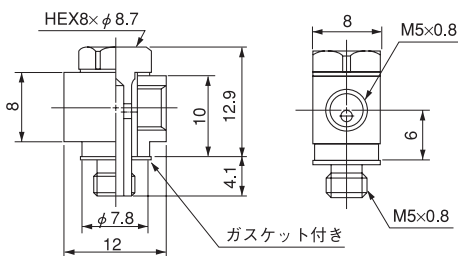

ユニバーサルエルボブロック
品番: BUVL-M5

質量 7.5g