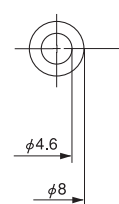

質量 6.0g

ユニバーサルエルボブロック  
品番: BUVL-M5

質量 7.5g

プラグ  
品番: BBP-M5

質量 1.5g

ユニバーサルティーブロック  
品番: BUVT-M5

質量 7.0g

ガスケット  
品番: MRG-5-01

厚さ 0.4mm

チューブ

クリップ  
チューブ

加工チューブ

プッシュ  
継手

クイック  
継手

クリップ  
継手

竹のこ  
継手