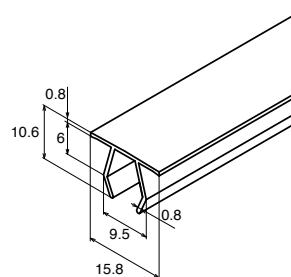

450 円/piece

■ 技術データ

質 量	61g/本
-----	-------

■ 技術データ

質 量	49g/本
-----	-------

M4  
20mm

M6  
30mm

M8  
40mm