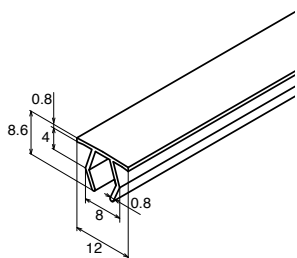

M6

●ブラック

FR-0612-6-BK

●グレー

FR-0612-6-GY

360 円/piece