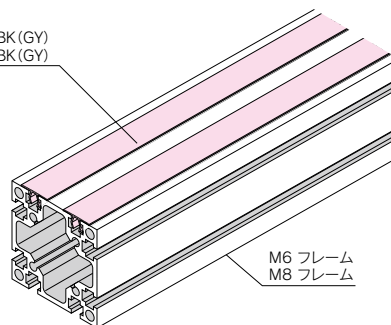

■ 使用例

FR-0612-6-BK(GY)  
FR-0816-8-BK(GY)

M6 フレーム  
M8 フレーム

■ 共通技術データ

材 質	ABS樹脂 [ABS]
定 尺	2000mm

M6

●ブラック

FR-0612-6-BK

●グレー

FR-0612-6-GY

360 円/piece

M8

●ブラック

FR-0816-8-BK

●グレー

FR-0816-8-GY

450 円/piece

■ 技術データ

質 量	61g/本
-----	-------

■ 技術データ

質 量	49g/本
-----	-------

M4  
20mm

M6  
30mm

M8  
40mm