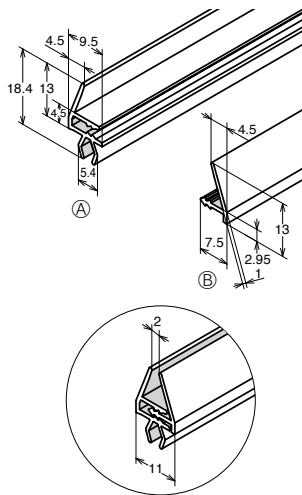

■ パネルホルダー共通技術データ

材 質	ABS樹脂 [ABS] エラストマー [TPE]
定 尺	2000mm

■ コーナーピースセット共通技術データ

材 質	①ABS樹脂 [ABS] ②ポリプロピレン [PP]
-----	-------------------------------

M4

パネルホルダー

- ブラック
PHL-1113-4-BK
 - グレー
PHL-1113-4-GY
- 1,620 円/piece

■ 技術データ

質 量	① 80g/本 ② 43g/本
-----	--------------------

コーナーピースセット

- ブラック
CPS-2020-4-BK
 - グレー
CPS-2020-4-GY
- 720 円/set

1セットにつき
①8個入 ②4個入

■ 技術データ

質 量	① 0.6g/個 ② 0.41g/個
-----	-----------------------

M6