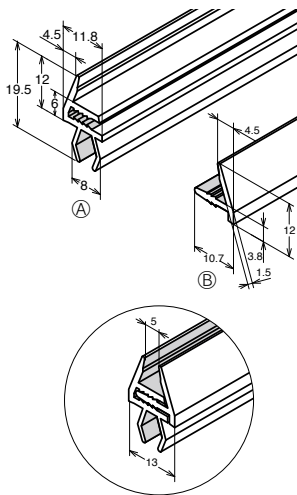

M6

パネルホルダー

1. ●ブラック
     PHL-1313-6-BK
   - ●グレー
     PHL-1313-6-GY
2. 1,620 円/piece