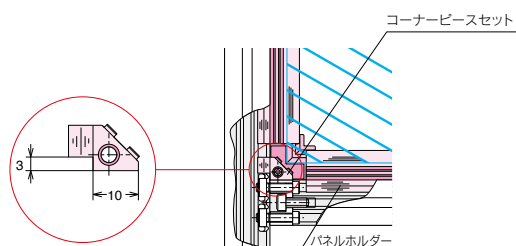

■ 技術データ

質 量	① 80g/本 ② 43g/本
-----	--------------------

コーナーピースセット

- ブラック
CPS-2020-4-BK
 - グレー
CPS-2020-4-GY
- 720 円/set

1セットにつき
①8個入 ②4個入

■ 技術データ

質 量	① 0.6g/個 ② 0.41g/個
-----	-----------------------

M6