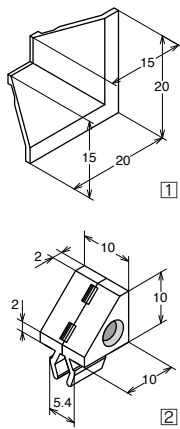

■ パネルホルダー共通技術データ

材 質	ABS樹脂 [ABS] エラストマー [TPE]
定 尺	2000mm

■ コーナーピースセット共通技術データ

材 質	①ABS樹脂 [ABS] ②ポリプロピレン [PP]
-----	-------------------------------

M4

パネルホルダー

- ブラック
PHL-1113-4-BK
 - グレー
PHL-1113-4-GY
- 1,620 円/piece

■ 技術データ

質 量	① 80g/本 ② 43g/本
-----	--------------------

コーナーピースセット

- ブラック
CPS-2020-4-BK
 - グレー
CPS-2020-4-GY
- 720 円/set

1セットにつき
①8個入 ②4個入

■ 技術データ

質 量	① 0.6g/個 ② 0.41g/個
-----	-----------------------

M6

パネルホルダー

- ブラック
PHL-1313-6-BK
 - グレー
PHL-1313-6-GY
- 1,620 円/piece

■ 技術データ

質 量	① 112g/本 ② 55g/本
-----	---------------------

コーナーピースセット

- ブラック
CPS-2020-6-BK
 - グレー
CPS-2020-6-GY
- 720 円/set

1セットにつき
①8個入 ②4個入

■ 技術データ