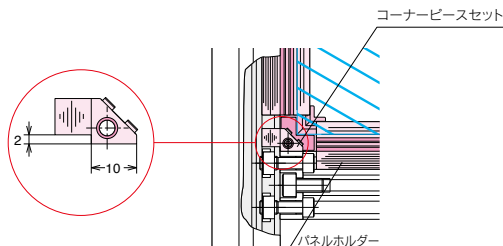

■ 技術データ

質 量	① 0.6g/個 ② 0.56g/個