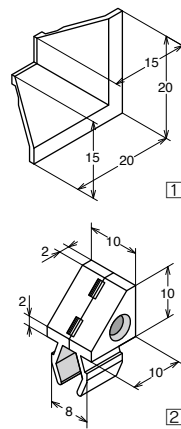

■ パネルホルダー共通技術データ

材 質	ABS樹脂 [ABS] エラストマー [TPE]
定 尺	2000mm

■ コーナーピースセット共通技術データ

材 質	①ABS樹脂 [ABS] ②ポリプロピレン [PP]
-----	-------------------------------

M4

パネルホルダー

- ブラック
PHL-1113-4-BK
 - グレー
PHL-1113-4-GY
- 1,620 円/piece

■ 技術データ

質 量	① 80g/本 ② 43g/本
-----	--------------------

コーナーピースセット

- ブラック
CPS-2020-4-BK
 - グレー
CPS-2020-4-GY
- 720 円/set

1セットにつき
①8個入 ②4個入

■ 技術データ

質 量	① 0.6g/個 ② 0.41g/個
-----	-----------------------

M6

パネルホルダー

- ブラック
PHL-1313-6-BK
 - グレー
PHL-1313-6-GY
- 1,620 円/piece

■ 技術データ

質 量	① 112g/本 ② 55g/本
-----	---------------------

コーナーピースセット

- ブラック
CPS-2020-6-BK
 - グレー
CPS-2020-6-GY
- 720 円/set

1セットにつき
①8個入 ②4個入

■ 技術データ

質 量	① 0.6g/個 ② 0.56g/個
-----	-----------------------

● 締結部品 (締結部品は本体に含まれておりませんので別途ご購入ください。) ※ボルト・ナットの詳細はP288~P301を参照ください。