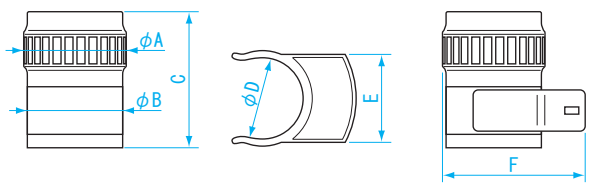

ライトスケールルーペ

WATCHMAKERS MAGNIFIER WITH LED LIGHT

LEDライト付で暗い場所でも使えます！

LSL-26

LSL-35

(スケール板)

STANDARD (目量:0.1mm)

No. 4

LEDライト使用

寸法図

単位: mm

品番	φA	φB	C (調整可能)	φD	E	F
LSL-26	37.2	30.6	46.5 ~ 55.5	30	30.5	51.5
LSL-35	45	40	45 ~ 54	39.5	30.5	60

- 用途** • 精密作業に
- 材質** • レンズ: ガラス
- 特長** • スケール付で幅、直径などの寸法を読み取れます。
• LEDライト付で暗い場所でも測定できます。
- 付属品** • スケール板 2枚 (1枚取付済)
• 接眼部キャップ1個
• ウェス1枚
- 電源** • LR41 × 3個 (テスト用付属)