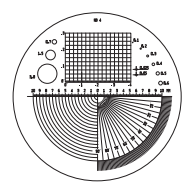

ライトスケールルーペ

WATCHMAKERS MAGNIFIER WITH LED LIGHT

LEDライト付で暗い場所でも使えます！

LSL-26

LSL-35

(スケール板)

STANDARD (目量:0.1mm)

No. 4

LEDライト使用

寸法図

単位: mm

品番	φA	φB	C (調整可能)	φD	E	F
LSL-26	37.2	30.6	46.5 ~ 55.5	30	30.5	51.5
LSL-35	45	40	45 ~ 54	39.5	30.5	60

- 用途** • 精密作業に
- 材質** • レンズ: ガラス
- 特長** • スケール付で幅、直径などの寸法を読み取れます。
• LEDライト付で暗い場所でも測定できます。
- 付属品** • スケール板 2枚 (1枚取付済)
• 接眼部キャップ1個
• ウェス1枚
- 電源** • LR41 × 3個 (テスト用付属)