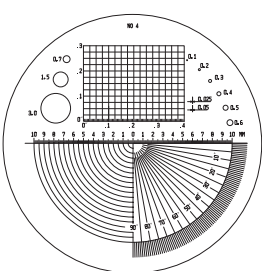

LEDライト使用

寸法図

単位: mm

品番	φA	φB	C (調整可能)	φD	E	F
LSL-26	37.2	30.6	46.5 ~ 55.5	30	30.5	51.5
LSL-35	45	40	45 ~ 54	39.5	30.5	60

- 用途** • 精密作業に
- 材質** • レンズ: ガラス
- 特長** • スケール付で幅、直径などの寸法を読み取れます。
• LEDライト付で暗い場所でも測定できます。
- 付属品** • スケール板 2枚 (1枚取付済)
• 接眼部キャップ1個
• ウェス1枚
- 電源** • LR41 × 3個 (テスト用付属)

商品コード	品番	倍率	質量	標準小売価格	JAN (4975846)
140141	LSL-26	10倍	45g	6,000	040588
140142	LSL-35	10倍	73g	6,880	040595

スケールルーペ用ライト

OPTIONAL ACCESSORIES

L-26

スケールルーペ用スケール板

OPTIONAL ACCESSORIES

STANDARD (目量:0.1mm)

No. 4