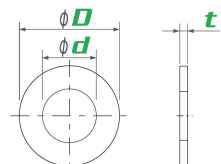

RENY/W

ガラス繊維強化ポリアミドMXD6 / ワッシャー
Glass-fiber-reinforced polyamideMXD6 / Washer