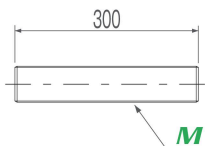

RENY-BK/CB

ガラス繊維強化ポリアミドMXD6 / 六角穴付ボルト
Glass-fiber-reinforced polyamideMXD6 / Hexagon socket head cap bolt

品番 Product number		RENY-BK/CB-M○-L○							
M	M3	M4	M5	M6	M8	M10	M12		
ピッチ / Pitch	0.5	0.7	0.8	1	1.25	1.5	1.75		
D × H	5.5×3	7×4	8.5×5	10×6	13×8	16×10	18×12		
B	2.5	3	4	5	6	8	10		
L	6	1,000	1,000	—	—	—	—		
	8	1,000	1,000	500	—	—	—		
	10	1,000	1,000	500	500	250	—		
	12	1,000	1,000	500	500	250	—		
	15	1,000	1,000	500	500	200	50		
	20	1,000	500	500	250	200	50	50	
	25	—	250	250	250	100	50	50	
	30	—	—	250	200	100	50	50	
35	—	—	250	200	100	50	50		
40	—	250	—	100	100	50	50		

販売単位 Quantity

RENY/ZB

ガラス繊維強化ポリアミドMXD6 / 寸切りボルト
Glass-fiber-reinforced polyamideMXD6 / Stud bolt

品番 Product number		RENY/ZB-M○						
M	M6	M8	M10	M12	M16	W3/8		
ピッチ / Pitch	1	1.25	1.5	1.75	2	1.5875		
販売単位 Quantity	1	1	1	1	1	1		

1本からご注文承ります。
カット加工でL寸法を変更することが可能ですので、必要な場合はご相談ください。
We accept orders starting from one unit.
Since L shape dimensions can be changed during cutting, please discuss if required.

RENY/NT

ガラス繊維強化ポリアミドMXD6 / 六角ナット
Glass-fiber-reinforced polyamideMXD6 / Hexagon nut