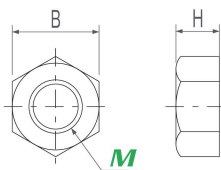

販売単位 Quantity

RENY/ZB

ガラス繊維強化ポリアミドMXD6 / 寸切りボルト
Glass-fiber-reinforced polyamideMXD6 / Stud bolt

品番 Product number		RENY/ZB-M○						
M	M6	M8	M10	M12	M16	W3/8		
ピッチ / Pitch	1	1.25	1.5	1.75	2	1.5875		
販売単位 Quantity	1	1	1	1	1	1		

1本からご注文承ります。
カット加工でL寸法を変更することが可能ですので、必要な場合はご相談ください。
We accept orders starting from one unit.
Since L shape dimensions can be changed during cutting, please discuss if required.

RENY/NT

ガラス繊維強化ポリアミドMXD6 / 六角ナット
Glass-fiber-reinforced polyamideMXD6 / Hexagon nut