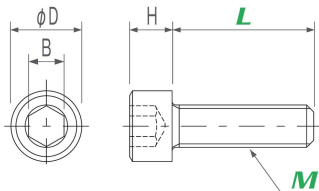

RENY-BK/CB

ガラス繊維強化ポリアミドMXD6 / 六角穴付ボルト
Glass-fiber-reinforced polyamideMXD6 / Hexagon socket head cap bolt

品番 Product number		RENY-BK/CB-M○-L○							
M	M3	M4	M5	M6	M8	M10	M12		
ピッチ / Pitch	0.5	0.7	0.8	1	1.25	1.5	1.75		
D × H	5.5×3	7×4	8.5×5	10×6	13×8	16×10	18×12		
B	2.5	3	4	5	6	8	10		
L	6	1,000	1,000	—	—	—	—		
	8	1,000	1,000	500	—	—	—		
	10	1,000	1,000	500	500	250	—		
	12	1,000	1,000	500	500	250	—		
	15	1,000	1,000	500	500	200	50		
	20	1,000	500	500	250	200	50	50	
	25	—	250	250	250	100	50	50	
	30	—	—	250	200	100	50	50	
35	—	—	250	200	100	50	50		
40	—	250	—	100	100	50	50		

販売単位 Quantity

RENY/ZB

ガラス繊維強化ポリアミドMXD6 / 寸切りボルト
Glass-fiber-reinforced polyamideMXD6 / Stud bolt

品番 Product number		RENY/ZB-M○						
M	M6	M8	M10	M12	M16	W3/8		
ピッチ / Pitch	1	1.25	1.5	1.75	2	1.5875		
販売単位 Quantity	1	1	1	1	1	1		

1本からご注文承ります。
カット加工でL寸法を変更することが可能ですので、必要な場合はご相談ください。
We accept orders starting from one unit.
Since L shape dimensions can be changed during cutting, please discuss if required.

RENY/NT

ガラス繊維強化ポリアミドMXD6 / 六角ナット
Glass-fiber-reinforced polyamideMXD6 / Hexagon nut