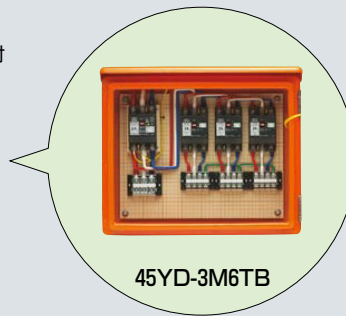

屋外動力用仮設ボックス

ELB組込品
(オレンジ色)

本体 WB-17A型

17AD-4M10TB

品番	感度電流	回路構成	ボックス外形寸法(mm) (屋根・突起部等含)			木板寸法(mm)			有深 効さ	入数	標準価格
			タテ	ヨコ	フカサ	タテ	ヨコ	フカサ			
17AD-4M10TB	30mA	漏電しゃ断器(3P100A)OC付 配線用しゃ断器(3P30A)×4	484	637	230	387	530	15	160	1	108,200

在庫問合せ品

屋外動力用仮設強化ボックス

ELB組込品(取付ステー付)
(オレンジ色)

本体 FB-4050Y型

45YD-3M6TB

品番	感度電流	回路構成	ボックス外形寸法(mm) (屋根等含(取り付けステーは除く))				木板寸法(mm)			有深 効さ	入数	標準価格
			タテ	ヨコ	フカサ	厚	タテ	ヨコ	フカサ			
45YD-3M6TB	30mA	漏電しゃ断器(3P60A)OC付 配線用しゃ断器(3P30A)×3	430	507	233	2.5	387	530	15	160	1	170,200

在庫問合せ品

屋外電力用仮設キャビネットボックス

鉄製
ELB組込品
(オレンジ色)

底面

品番	感度電流	回路数・コンセント数	ボックス外形寸法(mm) (屋根・突起部等含)			木板寸法(mm)			有深 効さ	入数	標準価格
			タテ	ヨコ	フカサ	タテ	ヨコ	フカサ			
35AS-6C4TB	30mA	漏電しゃ断器(3P40A)OC付 分岐ブレーカ20A(6回路) 接地付2ヶ用コンセント(6個)	370	580	210	260	440	15	150	1	109,600