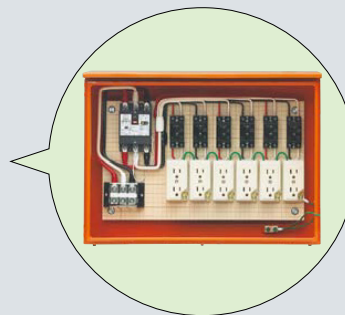

屋外動力用仮設ボックス

ELB組込品
(オレンジ色)

本体 WB-17A型

17AD-4M10TB

品番	感度電流	回路構成	ボックス外形寸法(mm) (屋根・突起部等含)			木板寸法(mm)			有深 効さ	入数	標準価格
			タテ	ヨコ	フカサ	タテ	ヨコ	フカサ			
17AD-4M10TB	30mA	漏電しゃ断器(3P100A)OC付 配線用しゃ断器(3P30A)×4	484	637	230	387	530	15	160	1	108,200

在庫問合せ品

屋外動力用仮設強化ボックス

ELB組込品(取付ステー付)
(オレンジ色)

本体 FB-4050Y型

45YD-3M6TB

品番	感度電流	回路構成	ボックス外形寸法(mm) (屋根等含(取り付けステーは除く))				木板寸法(mm)			有深 効さ	入数	標準価格
			タテ	ヨコ	フカサ	厚	タテ	ヨコ	フカサ			
45YD-3M6TB	30mA	漏電しゃ断器(3P60A)OC付 配線用しゃ断器(3P30A)×3	430	507	233	2.5	387	530	15	160	1	170,200

在庫問合せ品

屋外電力用仮設キャビネットボックス

鉄製
ELB組込品
(オレンジ色)

底面

品番	感度電流	回路数・コンセント数	ボックス外形寸法(mm) (屋根・突起部等含)			木板寸法(mm)			有深 効さ	入数	標準価格
			タテ	ヨコ	フカサ	タテ	ヨコ	フカサ			
35AS-6C4TB	30mA	漏電しゃ断器(3P40A)OC付 分岐ブレーカ20A(6回路) 接地付2ヶ用コンセント(6個)	370	580	210	260	440	15	150	1	109,600