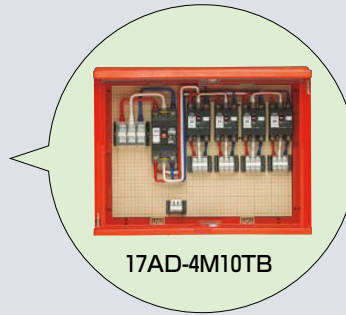

屋外動力用仮設ボックス

ELB組込品
(オレンジ色)

本体 WB-17A型

17AD-4M10TB

品番	感度電流	回路構成	ボックス外形寸法(mm) (屋根・突起部等含)			木板寸法(mm)			有深 効さ	入数	標準価格
			タテ	ヨコ	フカサ	タテ	ヨコ	フカサ			
17AD-4M10TB	30mA	漏電しゃ断器(3P100A)OC付 配線用しゃ断器(3P30A)×4	484	637	230	387	530	15	160	1	108,200

在庫問合せ品

屋外動力用仮設強化ボックス

ELB組込品(取付ステー付)
(オレンジ色)

本体 FB-4050Y型

45YD-3M6TB

品番	感度電流	回路構成	ボックス外形寸法(mm) (屋根等含(取り付けステーは除く))				木板寸法(mm)			有深 効さ	入数	標準価格
			タテ	ヨコ	フカサ	厚	タテ	ヨコ	フカサ			
45YD-3M6TB	30mA	漏電しゃ断器(3P60A)OC付 配線用しゃ断器(3P30A)×3	430	507	233	2.5	387	530	15	160	1	170,200

在庫問合せ品

屋外電力用仮設キャビネットボックス

鉄製
ELB組込品
(オレンジ色)

底面

品番	感度電流	回路数・コンセント数	ボックス外形寸法(mm) (屋根・突起部等含)			木板寸法(mm)			有深 効さ	入数	標準価格
			タテ	ヨコ	フカサ	タテ	ヨコ	フカサ			
35AS-6C4TB	30mA	漏電しゃ断器(3P40A)OC付 分岐ブレーカ20A(6回路) 接地付2ヶ用コンセント(6個)	370	580	210	260	440	15	150	1	109,600