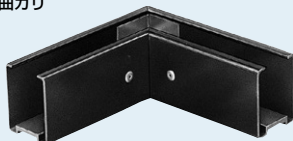

色見本は1281頁のインテリアダクトをご参照ください。

アルミ製 (カラー3色)

ストレート

曲ガリ

出ズミ

入ズミ

インテリアダクト用 ジョイント

- インテリアダクト本体の接続及び柱や梁部分のコーナー、曲げ箇所接続金具です。
- インテリアダクトをはめ込み、ネジ締めだけで簡単に取り付けられます。
- インテリアダクト内面にネジ頭が出ない構造ですから、ネジ頭でケーブルを傷付けません。

■ストレート

■曲ガリ

■出ズミ

■入ズミ

インテリアダクトをはめ込みネジ締め固定します。

種類	品番	色	入数	標準価格
ストレート	DCJ-41S	シルバー	1	1,990
	DCJ-41SW	ホワイト		
	DCJ-41SK	ブラック		
曲ガリ	DCJ-41M	シルバー	1	2,850
	DCJ-41MW	ホワイト		
	DCJ-41MK	ブラック		
出ズミ	DCJ-41D	シルバー	1	2,850
	DCJ-41DW	ホワイト		
	DCJ-41DK	ブラック		
入ズミ	DCJ-41I	シルバー	1	2,850
	DCJ-41IW	ホワイト		
	DCJ-41IK	ブラック		

インテリアダクト用 連結金具

- インテリアダクト本体の連結金具です。
- インテリアダクト本体の内側で連結できるので、仕上がりキレイです。
- インテリアダクトをはめ込み、ネジ締めだけで簡単に取り付けられます。

インテリアダクトの内側に連結金具をはめ込み、ネジ締め固定します。

品番	適用	入数	別入数	標準価格
DCJ-41J	ユニクロメッキ処理	10	1	430