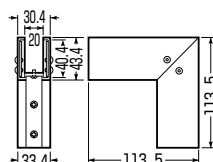

色見本は1281頁のインテリアダクトをご参照ください。

アルミ製 (カラー3色)

ストレート

曲ガリ

出ズミ

入ズミ

インテリアダクト用 ジョイント

- インテリアダクト本体の接続及び柱や梁部分のコーナー、曲げ箇所接続金具です。
- インテリアダクトをはめ込み、ネジ締めだけで簡単に取り付けられます。
- インテリアダクト内面にネジ頭が出ない構造ですから、ネジ頭でケーブルを傷付けません。

■ストレート

■曲ガリ

■出ズミ

■入ズミ

インテリアダクトをはめ込みネジ締め固定します。

種類	品番	色	入数	標準価格
ストレート	DCJ-41S	シルバー	1	1,990
	DCJ-41SW	ホワイト		
	DCJ-41SK	ブラック		
曲ガリ	DCJ-41M	シルバー	1	2,850
	DCJ-41MW	ホワイト		
	DCJ-41MK	ブラック		
出ズミ	DCJ-41D	シルバー	1	2,850
	DCJ-41DW	ホワイト		
	DCJ-41DK	ブラック		
入ズミ	DCJ-41I	シルバー	1	2,850
	DCJ-41IW	ホワイト		
	DCJ-41IK	ブラック		