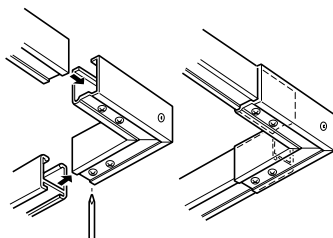

色見本は1281頁のインテリアダクトをご参照ください。

アルミ製 (カラー3色)

ストレート

曲ガリ

出ズミ

入ズミ

インテリアダクト用 ジョイント

- インテリアダクト本体の接続及び柱や梁部分のコーナー、曲げ箇所接続金具です。
- インテリアダクトをはめ込み、ネジ締めだけで簡単に取り付けられます。
- インテリアダクト内面にネジ頭が出ない構造ですから、ネジ頭でケーブルを傷付けません。

■ストレート

■曲ガリ

■出ズミ

■入ズミ

インテリアダクトをはめ込みネジ締め固定します。

種類	品番	色	入数	標準価格
ストレート	DCJ-41S	シルバー	1	1,990
	DCJ-41SW	ホワイト		
	DCJ-41SK	ブラック		
曲ガリ	DCJ-41M	シルバー	1	2,850
	DCJ-41MW	ホワイト		
	DCJ-41MK	ブラック		
出ズミ	DCJ-41D	シルバー	1	2,850
	DCJ-41DW	ホワイト		
	DCJ-41DK	ブラック		
入ズミ	DCJ-41I	シルバー	1	2,850
	DCJ-41IW	ホワイト		
	DCJ-41IK	ブラック		

インテリアダクト用 連結金具

- インテリアダクト本体の連結金具です。
- インテリアダクト本体の内側で連結できるので、仕上がりキレイです。
- インテリアダクトをはめ込み、ネジ締めだけで簡単に取り付けられます。

インテリアダクトの内側に連結金具をはめ込み、ネジ締め固定します。

品番	適用	入数	別入数	標準価格
DCJ-41J	ユニクロメッキ処理	10	1	430