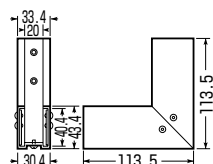

■ストレート

■曲ガリ

■出ズミ

■入ズミ

インテリアダクトをはめ込みネジ締め固定します。

種類	品番	色	入数	標準価格
ストレート	DCJ-41S	シルバー	1	1,990
	DCJ-41SW	ホワイト		
	DCJ-41SK	ブラック		
曲ガリ	DCJ-41M	シルバー	1	2,850
	DCJ-41MW	ホワイト		
	DCJ-41MK	ブラック		
出ズミ	DCJ-41D	シルバー	1	2,850
	DCJ-41DW	ホワイト		
	DCJ-41DK	ブラック		
入ズミ	DCJ-41I	シルバー	1	2,850
	DCJ-41IW	ホワイト		
	DCJ-41IK	ブラック		

インテリアダクト用 連結金具

- インテリアダクト本体の連結金具です。
- インテリアダクト本体の内側で連結できるので、仕上がりキレイです。
- インテリアダクトをはめ込み、ネジ締めだけで簡単に取り付けられます。

インテリアダクトの内側に連結金具をはめ込み、ネジ締め固定します。

品番	適用	入数	別入数	標準価格
DCJ-41J	ユニクロメッキ処理	10	1	430