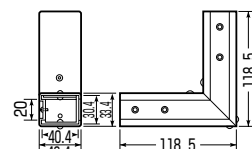

色見本は1281頁のインテリアダクトをご参照ください。

アルミ製 (カラー3色)

ストレート

曲ガリ

出ズミ

入ズミ

インテリアダクト用 ジョイント

- インテリアダクト本体の接続及び柱や梁部分のコーナー、曲げ箇所接続金具です。
- インテリアダクトをはめ込み、ネジ締めだけで簡単に取り付けられます。
- インテリアダクト内面にネジ頭が出ない構造ですから、ネジ頭でケーブルを傷付けません。

■ストレート

■曲ガリ

■出ズミ

■入ズミ

インテリアダクトをはめ込みネジ締め固定します。

種類	品番	色	入数	標準価格
ストレート	DCJ-41S	シルバー	1	1,990
	DCJ-41SW	ホワイト		
	DCJ-41SK	ブラック		
曲ガリ	DCJ-41M	シルバー	1	2,850
	DCJ-41MW	ホワイト		
	DCJ-41MK	ブラック		
出ズミ	DCJ-41D	シルバー	1	2,850
	DCJ-41DW	ホワイト		
	DCJ-41DK	ブラック		
入ズミ	DCJ-41I	シルバー	1	2,850
	DCJ-41IW	ホワイト		
	DCJ-41IK	ブラック		

インテリアダクト用 連結金具

- インテリアダクト本体の連結金具です。
- インテリアダクト本体の内側で連結できるので、仕上がりキレイです。
- インテリアダクトをはめ込み、ネジ締めだけで簡単に取り付けられます。

インテリアダクトの内側に連結金具をはめ込み、ネジ締め固定します。

品番	適用	入数	別入数	標準価格
DCJ-41J	ユニクロメッキ処理	10	1	430