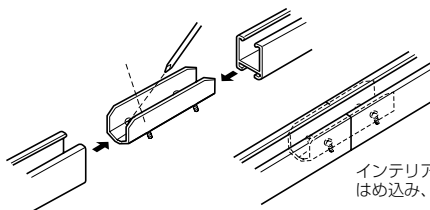

色見本は1281頁のインテリアダクトをご参照ください。

アルミ製 (カラー3色)

ストレート

曲ガリ

出ズミ

入ズミ

インテリアダクト用 ジョイント

- インテリアダクト本体の接続及び柱や梁部分のコーナー、曲げ箇所接続金具です。
- インテリアダクトをはめ込み、ネジ締めだけで簡単に取り付けられます。
- インテリアダクト内面にネジ頭が出ない構造ですから、ネジ頭でケーブルを傷付けません。

■ストレート

■曲ガリ

■出ズミ

■入ズミ

インテリアダクトをはめ込みネジ締め固定します。

種類	品番	色	入数	標準価格
ストレート	DCJ-41S	シルバー	1	1,990
	DCJ-41SW	ホワイト		
	DCJ-41SK	ブラック		
曲ガリ	DCJ-41M	シルバー	1	2,850
	DCJ-41MW	ホワイト		
	DCJ-41MK	ブラック		
出ズミ	DCJ-41D	シルバー	1	2,850
	DCJ-41DW	ホワイト		
	DCJ-41DK	ブラック		
入ズミ	DCJ-41I	シルバー	1	2,850
	DCJ-41IW	ホワイト		
	DCJ-41IK	ブラック		

インテリアダクト用 連結金具

- インテリアダクト本体の連結金具です。
- インテリアダクト本体の内側で連結できるので、仕上がりキレイです。
- インテリアダクトをはめ込み、ネジ締めだけで簡単に取り付けられます。

インテリアダクトの内側に連結金具をはめ込み、ネジ締め固定します。

品番	適用	入数	別入数	標準価格
DCJ-41J	ユニクロメッキ処理	10	1	430