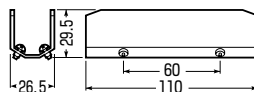

■ストレート

■曲ガリ

■出ズミ

■入ズミ

インテリアダクトをはめ込みネジ締め固定します。

種類	品番	色	入数	標準価格
ストレート	DCJ-41S	シルバー	1	1,990
	DCJ-41SW	ホワイト		
	DCJ-41SK	ブラック		
曲ガリ	DCJ-41M	シルバー	1	2,850
	DCJ-41MW	ホワイト		
	DCJ-41MK	ブラック		
出ズミ	DCJ-41D	シルバー	1	2,850
	DCJ-41DW	ホワイト		
	DCJ-41DK	ブラック		
入ズミ	DCJ-41I	シルバー	1	2,850
	DCJ-41IW	ホワイト		
	DCJ-41IK	ブラック		

インテリアダクト用 連結金具

- インテリアダクト本体の連結金具です。
- インテリアダクト本体の内側で連結できるので、仕上がりキレイです。
- インテリアダクトをはめ込み、ネジ締めだけで簡単に取り付けられます。

インテリアダクトの内側に連結金具をはめ込み、ネジ締め固定します。

品番	適用	入数	別入数	標準価格
DCJ-41J	ユニクロメッキ処理	10	1	430