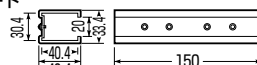

色見本は1281頁のインテリアダクトをご参照ください。

アルミ製 (カラー3色)

ストレート

曲ガリ

出ズミ

入ズミ

インテリアダクト用 ジョイント

- インテリアダクト本体の接続及び柱や梁部分のコーナー、曲げ箇所接続金具です。
- インテリアダクトをはめ込み、ネジ締めだけで簡単に取り付けられます。
- インテリアダクト内面にネジ頭が出ない構造ですから、ネジ頭でケーブルを傷付けません。

■ストレート

■曲ガリ

■出ズミ

■入ズミ

インテリアダクトをはめ込みネジ締め固定します。

種類	品番	色	入数	標準価格
ストレート	DCJ-41S	シルバー	1	1,990
	DCJ-41SW	ホワイト		
	DCJ-41SK	ブラック		
曲ガリ	DCJ-41M	シルバー	1	2,850
	DCJ-41MW	ホワイト		
	DCJ-41MK	ブラック		
出ズミ	DCJ-41D	シルバー	1	2,850
	DCJ-41DW	ホワイト		
	DCJ-41DK	ブラック		
入ズミ	DCJ-41I	シルバー	1	2,850
	DCJ-41IW	ホワイト		
	DCJ-41IK	ブラック		