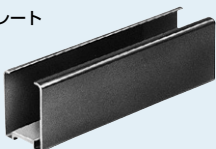

色見本は1281頁のインテリアダクトをご参照ください。

アルミ製 (カラー3色)

ストレート

曲ガリ

出ズミ

入ズミ

インテリアダクト用 ジョイント

- インテリアダクト本体の接続及び柱や梁部分のコーナー、曲げ箇所接続金具です。
- インテリアダクトをはめ込み、ネジ締めだけで簡単に取り付けられます。
- インテリアダクト内面にネジ頭が出ない構造ですから、ネジ頭でケーブルを傷付けません。

■ストレート

■曲ガリ

■出ズミ

■入ズミ

インテリアダクトをはめ込みネジ締め固定します。

種類	品番	色	入数	標準価格
ストレート	DCJ-41S	シルバー	1	1,990
	DCJ-41SW	ホワイト		
	DCJ-41SK	ブラック		
曲ガリ	DCJ-41M	シルバー	1	2,850
	DCJ-41MW	ホワイト		
	DCJ-41MK	ブラック		
出ズミ	DCJ-41D	シルバー	1	2,850
	DCJ-41DW	ホワイト		
	DCJ-41DK	ブラック		
入ズミ	DCJ-41I	シルバー	1	2,850
	DCJ-41IW	ホワイト		
	DCJ-41IK	ブラック		

インテリアダクト用 連結金具

- インテリアダクト本体の連結金具です。
- インテリアダクト本体の内側で連結できるので、仕上がりキレイです。
- インテリアダクトをはめ込み、ネジ締めだけで簡単に取り付けられます。

インテリアダクトの内側に連結金具をはめ込み、ネジ締め固定します。

品番	適用	入数	別入数	標準価格
DCJ-41J	ユニクロメッキ処理	10	1	430