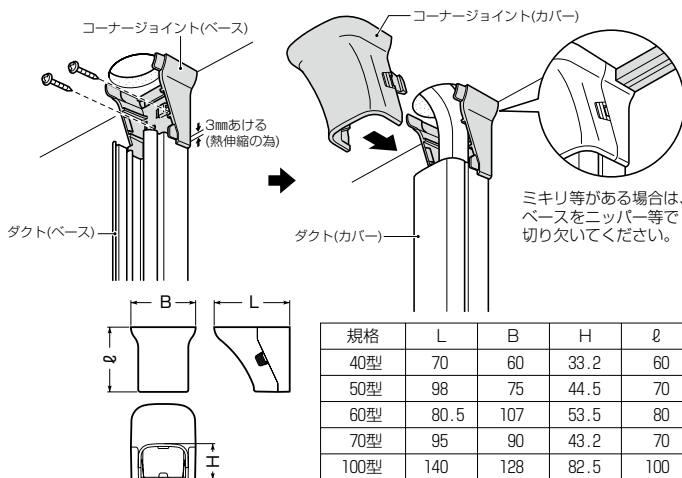

色見本は1253頁のモールダクトをご参照ください。

自己消火性樹脂製

屋外・屋内兼用

タッピンねじ(2本)付

ケーブル固定用  
結束バンド穴付

## モールダクト<sub>®</sub>付属品 コーナージョイント

- 天井、壁等コーナー部からのケーブル引き込み箇所の化粧カバーとして使用します。
- 50・60型は、フリージョイント(蛇腹部)との接続もできます。
- 60型は、モールダクト60型⇔100型の接続にも使用できます。

規格	L	B	H	φ
40型	70	60	33.2	60
50型	98	75	44.5	70
60型	80.5	107	53.5	80
70型	95	90	43.2	70
100型	140	128	82.5	100

規格	品番					入数	最小入数	標準価格
	ミルキーホワイト	グレー	ベージュ	チョコレート	ブラック			
40型	MDCJ-40M	MDCJ-40G	MDCJ-40J	MDCJ-40T	MDCJ-40K	20	1	580
50型	MDCJ-50M	MDCJ-50G	MDCJ-50J	MDCJ-50T	MDCJ-50K	20	1	690
60型	MDCJ-60M	MDCJ-60G	MDCJ-60J	MDCJ-60T	MDCJ-60K	20	1	900
70型	MDCJ-70M	MDCJ-70G	MDCJ-70J	MDCJ-70T	MDCJ-70K	20	1	830
100型	MDCJ-100M	MDCJ-100G	MDCJ-100J	MDCJ-100T	MDCJ-100K	10	1	2,190