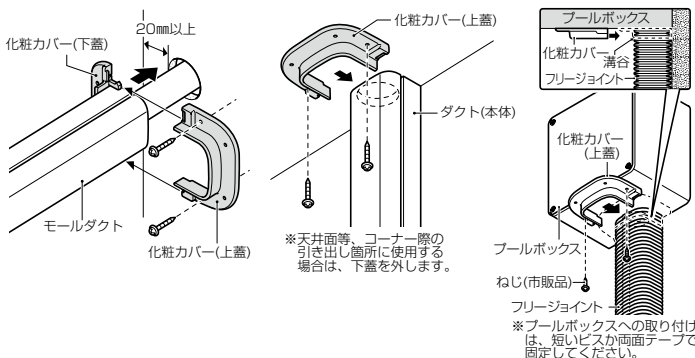

## モールダクト<sub>®</sub>付属品 化粧カバー

- 壁、天井貫通部の化粧カバー、プルボックスとの接続等に使用します。
- フリージョイント(蛇腹部)にも使用できます。

規格	L	B	H
40型	13	72	60.5
50型	14	85	71.5
60型	14	94.5	81
70型	14	105	72
100型	16	137.6	113.5

規格	品番					入数	最小入数	標準価格
	ミルキーホワイト	グレー	ベージュ	チョコレート	ブラック			
40型	MDK-40M	MDK-40G	MDK-40J	MDK-40T	MDK-40K	30	1	200
50型	MDK-50M	MDK-50G	MDK-50J	MDK-50T	MDK-50K	30	1	240
60型	MDK-60M	MDK-60G	MDK-60J	MDK-60T	MDK-60K	30	1	300
70型	MDK-70M	MDK-70G	MDK-70J	MDK-70T	MDK-70K	30	1	280
100型	MDK-100M	MDK-100G	MDK-100J	MDK-100T	MDK-100K	10	1	600