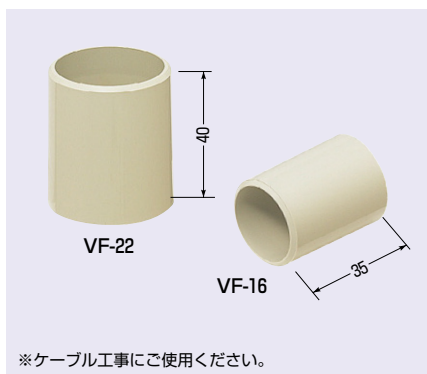

露出用丸形ボックス (平蓋) 1方出~4方出

PS (ボックス)

JIS C8435
《平蓋》

1方出は茶系の外壁等に
マッチする色もあります。

1013頁参照

PF管用もあります。492頁参照

ご注意 照明器具等の重量物を取り付けしないでください。

種類	品番			適合管	φD ₁	φD ₂	ℓ	H	入数	最小入数	標準価格
	ベージュ	ミルクホワイト	グレー								
1方出	PVM14-1J	PVM14-1M	PVM14-1	VE14	22	87	25	38	20	1	400
	PVM16-1J	PVM16-1M	PVM16-1	VE16	26	87	30	38	20	1	410
	PVM22-1J	PVM22-1M	PVM22-1	VE22	30	87	35	41	20	1	450
	PVM28-1J	PVM28-1M	PVM28-1	VE28	40	100	40	46	10	1	840
	PVM36-1J	PVM36-1M	PVM36-1	VE36	50	110	44	57	10	1	1,240
2方出 (L)	PVM14-2LJ	PVM14-2LM	PVM14-2L	VE14	22	87	25	38	20	1	400
	PVM16-2LJ	PVM16-2LM	PVM16-2L	VE16	26	87	30	38	20	1	410
	PVM22-2LJ	PVM22-2LM	PVM22-2L	VE22	30	87	35	41	20	1	450
	PVM28-2LJ	PVM28-2LM	PVM28-2L	VE28	40	100	40	46	10	1	840
	PVM36-2LJ	PVM36-2LM	PVM36-2L	VE36	50	110	44	57	10	1	1,240
2方出 (S)	PVM14-2SJ	PVM14-2SM	PVM14-2S	VE14	22	87	25	38	20	1	400
	PVM16-2SJ	PVM16-2SM	PVM16-2S	VE16	26	87	30	38	20	1	410
	PVM22-2SJ	PVM22-2SM	PVM22-2S	VE22	30	87	35	41	20	1	450
	PVM28-2SJ	PVM28-2SM	PVM28-2S	VE28	40	100	40	46	10	1	840
	PVM36-2SJ	PVM36-2SM	PVM36-2S	VE36	50	110	44	57	10	1	1,240
3方出	PVM14-3J	PVM14-3M	PVM14-3	VE14	22	87	25	38	20	1	400
	PVM16-3J	PVM16-3M	PVM16-3	VE16	26	87	30	38	20	1	410
	PVM22-3J	PVM22-3M	PVM22-3	VE22	30	87	35	41	20	1	450
	PVM28-3J	PVM28-3M	PVM28-3	VE28	40	100	40	46	10	1	840
	PVM36-3J	PVM36-3M	PVM36-3	VE36	50	110	44	57	10	1	1,240
4方出	PVM14-4J	PVM14-4M	PVM14-4	VE14	22	87	25	38	20	1	400
	PVM16-4J	PVM16-4M	PVM16-4	VE16	26	87	30	38	20	1	410
	PVM22-4J	PVM22-4M	PVM22-4	VE22	30	87	35	41	20	1	450
	PVM28-4J	PVM28-4M	PVM28-4	VE28	40	100	40	46	10	1	840
	PVM36-4J	PVM36-4M	PVM36-4	VE36	50	110	44	57	10	1	1,240

PVM用 PF管スリーブ (露出用丸形ボックス用PF管スリーブ)

●露出用丸形ボックス(VE管受け口)にPF管(ミラフレキMF)を配管する場合に使用します。

品番	適合		入数	標準価格
	ミラフレキMF	露出用丸形ボックス		
VF-16	MF-16	PVM22-□	10	31
VF-22	MF-22	PVM28-□	10	45