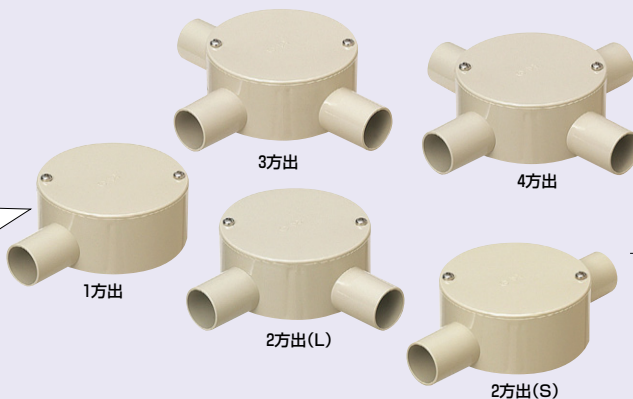

露出用丸形ボックス (平蓋) 1方出~4方出

PS (ボックス)

JIS C8435
《平蓋》

1方出は茶系の外壁等に
マッチする色もあります。

1013頁参照

PF管用もあります。492頁参照

ご注意 照明器具等の重量物を取り付けしないでください。

種類	品番			適合管	φD ₁	φD ₂	ℓ	H	入数	最小入数	標準価格
	ベージュ	ミルクホワイト	グレー								
1方出	PVM14-1J	PVM14-1M	PVM14-1	VE14	22	87	25	38	20	1	400
	PVM16-1J	PVM16-1M	PVM16-1	VE16	26	87	30	38	20	1	410
	PVM22-1J	PVM22-1M	PVM22-1	VE22	30	87	35	41	20	1	450
	PVM28-1J	PVM28-1M	PVM28-1	VE28	40	100	40	46	10	1	840
	PVM36-1J	PVM36-1M	PVM36-1	VE36	50	110	44	57	10	1	1,240
2方出 (L)	PVM14-2LJ	PVM14-2LM	PVM14-2L	VE14	22	87	25	38	20	1	400
	PVM16-2LJ	PVM16-2LM	PVM16-2L	VE16	26	87	30	38	20	1	410
	PVM22-2LJ	PVM22-2LM	PVM22-2L	VE22	30	87	35	41	20	1	450
	PVM28-2LJ	PVM28-2LM	PVM28-2L	VE28	40	100	40	46	10	1	840
	PVM36-2LJ	PVM36-2LM	PVM36-2L	VE36	50	110	44	57	10	1	1,240
2方出 (S)	PVM14-2SJ	PVM14-2SM	PVM14-2S	VE14	22	87	25	38	20	1	400
	PVM16-2SJ	PVM16-2SM	PVM16-2S	VE16	26	87	30	38	20	1	410
	PVM22-2SJ	PVM22-2SM	PVM22-2S	VE22	30	87	35	41	20	1	450
	PVM28-2SJ	PVM28-2SM	PVM28-2S	VE28	40	100	40	46	10	1	840
	PVM36-2SJ	PVM36-2SM	PVM36-2S	VE36	50	110	44	57	10	1	1,240
3方出	PVM14-3J	PVM14-3M	PVM14-3	VE14	22	87	25	38	20	1	400
	PVM16-3J	PVM16-3M	PVM16-3	VE16	26	87	30	38	20	1	410
	PVM22-3J	PVM22-3M	PVM22-3	VE22	30	87	35	41	20	1	450
	PVM28-3J	PVM28-3M	PVM28-3	VE28	40	100	40	46	10	1	840
	PVM36-3J	PVM36-3M	PVM36-3	VE36	50	110	44	57	10	1	1,240
4方出	PVM14-4J	PVM14-4M	PVM14-4	VE14	22	87	25	38	20	1	400
	PVM16-4J	PVM16-4M	PVM16-4	VE16	26	87	30	38	20	1	410
	PVM22-4J	PVM22-4M	PVM22-4	VE22	30	87	35	41	20	1	450
	PVM28-4J	PVM28-4M	PVM28-4	VE28	40	100	40	46	10	1	840
	PVM36-4J	PVM36-4M	PVM36-4	VE36	50	110	44	57	10	1	1,240

PVM用 PF管スリーブ (露出用丸形ボックス用PF管スリーブ)

●露出用丸形ボックス(VE管受け口)にPF管(ミラフレキMF)を配管する場合に使用します。

品番	適合		入数	標準価格
	ミラフレキMF	露出用丸形ボックス		
VF-16	MF-16	PVM22-□	10	31
VF-22	MF-22	PVM28-□	10	45