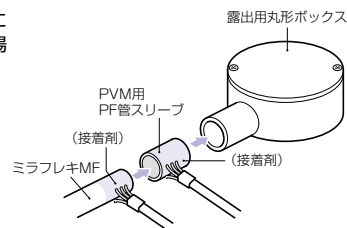

露出用丸形ボックス (平蓋) 1方出~4方出

PS (ボックス)

JIS C8435
《平蓋》

1方出は茶系の外壁等に
マッチする色もあります。

1013頁参照

PF管用もあります。492頁参照

ご注意 照明器具等の重量物を取り付けしないでください。

種類	品番			適合管	φD ₁	φD ₂	ℓ	H	入数	最小入数	標準価格
	ベージュ	ミルクホワイト	グレー								
1方出	PVM14-1J	PVM14-1M	PVM14-1	VE14	22	87	25	38	20	1	400
	PVM16-1J	PVM16-1M	PVM16-1	VE16	26	87	30	38	20	1	410
	PVM22-1J	PVM22-1M	PVM22-1	VE22	30	87	35	41	20	1	450
	PVM28-1J	PVM28-1M	PVM28-1	VE28	40	100	40	46	10	1	840
	PVM36-1J	PVM36-1M	PVM36-1	VE36	50	110	44	57	10	1	1,240
2方出 (L)	PVM14-2LJ	PVM14-2LM	PVM14-2L	VE14	22	87	25	38	20	1	400
	PVM16-2LJ	PVM16-2LM	PVM16-2L	VE16	26	87	30	38	20	1	410
	PVM22-2LJ	PVM22-2LM	PVM22-2L	VE22	30	87	35	41	20	1	450
	PVM28-2LJ	PVM28-2LM	PVM28-2L	VE28	40	100	40	46	10	1	840
	PVM36-2LJ	PVM36-2LM	PVM36-2L	VE36	50	110	44	57	10	1	1,240
2方出 (S)	PVM14-2SJ	PVM14-2SM	PVM14-2S	VE14	22	87	25	38	20	1	400
	PVM16-2SJ	PVM16-2SM	PVM16-2S	VE16	26	87	30	38	20	1	410
	PVM22-2SJ	PVM22-2SM	PVM22-2S	VE22	30	87	35	41	20	1	450
	PVM28-2SJ	PVM28-2SM	PVM28-2S	VE28	40	100	40	46	10	1	840
	PVM36-2SJ	PVM36-2SM	PVM36-2S	VE36	50	110	44	57	10	1	1,240
3方出	PVM14-3J	PVM14-3M	PVM14-3	VE14	22	87	25	38	20	1	400
	PVM16-3J	PVM16-3M	PVM16-3	VE16	26	87	30	38	20	1	410
	PVM22-3J	PVM22-3M	PVM22-3	VE22	30	87	35	41	20	1	450
	PVM28-3J	PVM28-3M	PVM28-3	VE28	40	100	40	46	10	1	840
	PVM36-3J	PVM36-3M	PVM36-3	VE36	50	110	44	57	10	1	1,240
4方出	PVM14-4J	PVM14-4M	PVM14-4	VE14	22	87	25	38	20	1	400
	PVM16-4J	PVM16-4M	PVM16-4	VE16	26	87	30	38	20	1	410
	PVM22-4J	PVM22-4M	PVM22-4	VE22	30	87	35	41	20	1	450
	PVM28-4J	PVM28-4M	PVM28-4	VE28	40	100	40	46	10	1	840
	PVM36-4J	PVM36-4M	PVM36-4	VE36	50	110	44	57	10	1	1,240

PVM用 PF管スリーブ (露出用丸形ボックス用PF管スリーブ)

●露出用丸形ボックス(VE管受け口)にPF管(ミラフレキMF)を配管する場合に使用します。

品番	適合		入数	標準価格
	ミラフレキMF	露出用丸形ボックス		
VF-16	MF-16	PVM22-□	10	31
VF-22	MF-22	PVM28-□	10	45