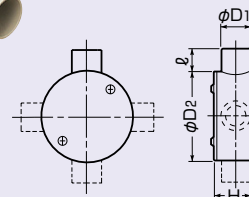

露出用丸形ボックス (平蓋) 1方出~4方出

PS (ボックス)

JIS C8435
《平蓋》

1方出は茶系の外壁等に
マッチする色もあります。

1013頁参照

PF管用もあります。492頁参照

ご注意 照明器具等の重量物を取り付けしないでください。

種類	品番			適合管	φD ₁	φD ₂	ℓ	H	入数	最小入数	標準価格
	ベージュ	ミルクホワイト	グレー								
1方出	PVM14-1J	PVM14-1M	PVM14-1	VE14	22	87	25	38	20	1	400
	PVM16-1J	PVM16-1M	PVM16-1	VE16	26	87	30	38	20	1	410
	PVM22-1J	PVM22-1M	PVM22-1	VE22	30	87	35	41	20	1	450
	PVM28-1J	PVM28-1M	PVM28-1	VE28	40	100	40	46	10	1	840
	PVM36-1J	PVM36-1M	PVM36-1	VE36	50	110	44	57	10	1	1,240
2方出 (L)	PVM14-2LJ	PVM14-2LM	PVM14-2L	VE14	22	87	25	38	20	1	400
	PVM16-2LJ	PVM16-2LM	PVM16-2L	VE16	26	87	30	38	20	1	410
	PVM22-2LJ	PVM22-2LM	PVM22-2L	VE22	30	87	35	41	20	1	450
	PVM28-2LJ	PVM28-2LM	PVM28-2L	VE28	40	100	40	46	10	1	840
	PVM36-2LJ	PVM36-2LM	PVM36-2L	VE36	50	110	44	57	10	1	1,240
2方出 (S)	PVM14-2SJ	PVM14-2SM	PVM14-2S	VE14	22	87	25	38	20	1	400
	PVM16-2SJ	PVM16-2SM	PVM16-2S	VE16	26	87	30	38	20	1	410
	PVM22-2SJ	PVM22-2SM	PVM22-2S	VE22	30	87	35	41	20	1	450
	PVM28-2SJ	PVM28-2SM	PVM28-2S	VE28	40	100	40	46	10	1	840
	PVM36-2SJ	PVM36-2SM	PVM36-2S	VE36	50	110	44	57	10	1	1,240
3方出	PVM14-3J	PVM14-3M	PVM14-3	VE14	22	87	25	38	20	1	400
	PVM16-3J	PVM16-3M	PVM16-3	VE16	26	87	30	38	20	1	410
	PVM22-3J	PVM22-3M	PVM22-3	VE22	30	87	35	41	20	1	450
	PVM28-3J	PVM28-3M	PVM28-3	VE28	40	100	40	46	10	1	840
	PVM36-3J	PVM36-3M	PVM36-3	VE36	50	110	44	57	10	1	1,240
4方出	PVM14-4J	PVM14-4M	PVM14-4	VE14	22	87	25	38	20	1	400
	PVM16-4J	PVM16-4M	PVM16-4	VE16	26	87	30	38	20	1	410
	PVM22-4J	PVM22-4M	PVM22-4	VE22	30	87	35	41	20	1	450
	PVM28-4J	PVM28-4M	PVM28-4	VE28	40	100	40	46	10	1	840
	PVM36-4J	PVM36-4M	PVM36-4	VE36	50	110	44	57	10	1	1,240

PVM用 PF管スリーブ (露出用丸形ボックス用PF管スリーブ)

●露出用丸形ボックス(VE管受け口)にPF管(ミラフレキMF)を配管する場合に使用します。

品番	適合		入数	標準価格
	ミラフレキMF	露出用丸形ボックス		
VF-16	MF-16	PVM22-□	10	31
VF-22	MF-22	PVM28-□	10	45