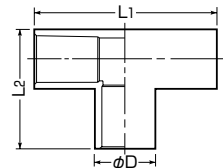

J管チーズ

●店舗用、工業用エアコンの排水にも便利なチーズです。

茶系の外壁等にマッチする色もあります。[1008頁参照](#)

※ケーブル工事にご使用ください。

ベージュ	品番 ミルキーホワイト	グレー	適合管	L ₁	L ₂	φD	入数	標準価格
VET-14J	VET-14M	VET-14	VE14	72	48	24	10	140
VET-16J	VET-16M	VET-16	VE16	86	57	28	10	180
VET-22J	VET-22M	VET-22	VE22	100	66.5	33	10	240
VET-28J	VET-28M	VET-28	VE28	116	78	40	10	440