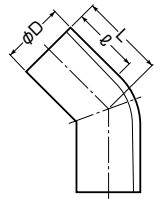

J管エルボ(45°)

●店舗用、工業用エアコンの排水にも便利な45°のエルボです。

茶系の外壁等にマッチする色もあります。[1007頁参照](#)

※ケーブル工事にご使用ください。

ベージュ	品番 ミルキーホワイト	グレー	適合管	L	ℓ	φD	入数	標準価格
VEN-14J	VEN-14M	VEN-14	VE14	33	26	22	10	87
VEN-16J	VEN-16M	VEN-16	VE16	39	31	26	10	110
VEN-22J	VEN-22M	VEN-22	VE22	44	35	33	10	130

J管チーズ

●店舗用、工業用エアコンの排水にも便利なチーズです。

茶系の外壁等にマッチする色もあります。[1008頁参照](#)

※ケーブル工事にご使用ください。

ベージュ	品番 ミルキーホワイト	グレー	適合管	L ₁	L ₂	φD	入数	標準価格
VET-14J	VET-14M	VET-14	VE14	72	48	24	10	140
VET-16J	VET-16M	VET-16	VE16	86	57	28	10	180
VET-22J	VET-22M	VET-22	VE22	100	66.5	33	10	240
VET-28J	VET-28M	VET-28	VE28	116	78	40	10	440