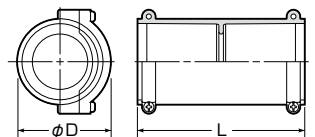

カップリング

- ●管相互の接続に使用します。