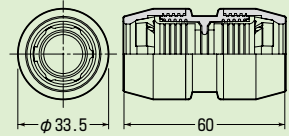

JIS C8412 (サイズ30は除く) **ワンタッチ型**

■FPC-14F

※サイズ30はケーブル工事にご使用ください。

JIS C8412 (サイズ42) **ビス型**

**カップリング**

 (サイズ30は除く)

- 管相互の接続に使用します。
- 防水型は、内部に防水リングが付いています。

■PF管用

色	品番	適合管	φD	L	入数	最小入数	標準価格
ベージュ	FPC-16Y	PF管16	36	60	100	10	88
	FPC-22Y	PF管22	44	78	100	10	107
	FPC-28Y	PF管28	54	94	50	10	204
	FPC-30Y	MF-30	55	99	40	10	276
	FPC-36Y	PF管36	62	118	50	1	390
	FPC-42Y	PF管42	69	135	20	1	690
ミルキーホワイト	FPC-16YM	PF管16	36	60	100	10	88
	FPC-22YM	PF管22	44	78	100	10	107
	FPC-28YM	PF管28	54	94	50	10	204
	FPC-36YM	PF管36	62	118	50	1	390
		FPC-42YM	PF管42	69	135	20	1
グレー	FPC-16YH	PF管16	36	60	100	10	88
	FPC-22YH	PF管22	44	78	100	10	107
	FPC-28YH	PF管28	54	94	50	10	204
	FPC-36YH	PF管36	62	118	50	1	390
		FPC-42YH	PF管42	69	135	20	1
黒	FPC-16YK	PF管16	36	60	100	10	88
	FPC-22YK	PF管22	44	78	100	10	107
	FPC-28YK	PF管28	54	94	50	10	204
	FPC-30YK	MF-30	55	99	40	10	276
	FPC-36YK	PF管36	62	118	50	1	390
	FPC-42YK	PF管42	69	135	20	1	690