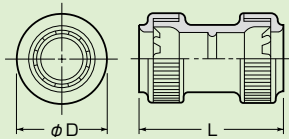

JIS C8412 (サイズ30は除く) **ワンタッチ型**

■FPC-14F

※サイズ30はケーブル工事にご使用ください。

JIS C8412 (サイズ42) **ビス型**

**カップリング**

 (サイズ30は除く)

- 管相互の接続に使用します。
- 防水型は、内部に防水リングが付いています。

■PF管用

色	品番	適合管	φD	L	入数	最小入数	標準価格
ベージュ	FPC-16Y	PF管16	36	60	100	10	88
	FPC-22Y	PF管22	44	78	100	10	107
	FPC-28Y	PF管28	54	94	50	10	204
	FPC-30Y	MF-30	55	99	40	10	276
	FPC-36Y	PF管36	62	118	50	1	390
	FPC-42Y	PF管42	69	135	20	1	690
ミルキーホワイト	FPC-16YM	PF管16	36	60	100	10	88
	FPC-22YM	PF管22	44	78	100	10	107
	FPC-28YM	PF管28	54	94	50	10	204
	FPC-36YM	PF管36	62	118	50	1	390
		FPC-42YM	PF管42	69	135	20	1
グレー	FPC-16YH	PF管16	36	60	100	10	88
	FPC-22YH	PF管22	44	78	100	10	107
	FPC-28YH	PF管28	54	94	50	10	204
	FPC-36YH	PF管36	62	118	50	1	390
		FPC-42YH	PF管42	69	135	20	1
黒	FPC-16YK	PF管16	36	60	100	10	88
	FPC-22YK	PF管22	44	78	100	10	107
	FPC-28YK	PF管28	54	94	50	10	204
	FPC-30YK	MF-30	55	99	40	10	276
	FPC-36YK	PF管36	62	118	50	1	390
	FPC-42YK	PF管42	69	135	20	1	690