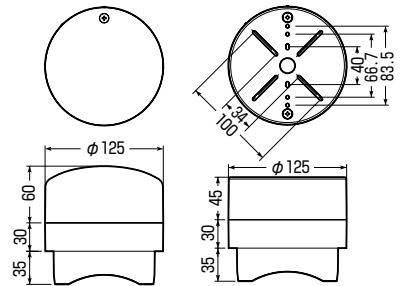

地中配管用ジョイントボックス

- 地面上で結線を行える地中配管用のジョイントボックスです。
- ベース部は配管、結線に便利なノックアウト付きです。
- フラットタイプはスポットライト等の取り付けに最適なネジ溝付基台タイプです。

〈ジョイントボックスの固定方法〉

- 塩ビ管(VU100)で固定
- VE管(VE-28)で固定
- 固定くい(MFU-50)で固定

■カバー付

■フラットタイプ

ベース部(ノックアウト付)

■カバー付

品番	色	適用	入数	標準価格
MJ-1M	ミルキーホワイト	●ベース部ノックアウト 16(19)×1,22(25)×2 ●ミラレックスF(30)×2	1	2,010
MJ-1T	チョコレート			

■フラットタイプ

品番	色	適用	入数	標準価格
MJ-1FM	ミルキーホワイト	●ベース部ノックアウト 16(19)×1,22(25)×2 ●ミラレックスF(30)×2	1	2,150
MJ-1FK	黒			