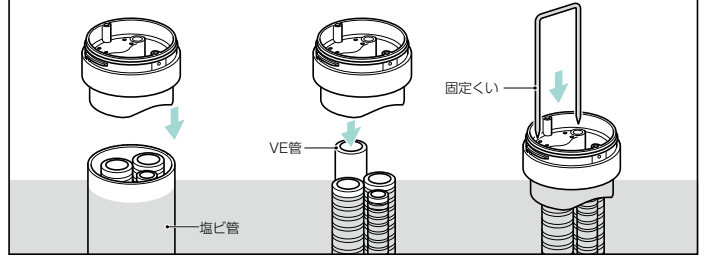

地中配管用ジョイントボックス

- 地面上で結線を行える地中配管用のジョイントボックスです。
- ベース部は配管、結線に便利なノックアウト付きです。
- フラットタイプはスポットライト等の取り付けに最適なネジ溝付基台タイプです。

〈ジョイントボックスの固定方法〉

- 塩ビ管(VU100)で固定
- VE管(VE-28)で固定
- 固定くい(MFU-50)で固定

■カバー付

■フラットタイプ

ベース部(ノックアウト付)