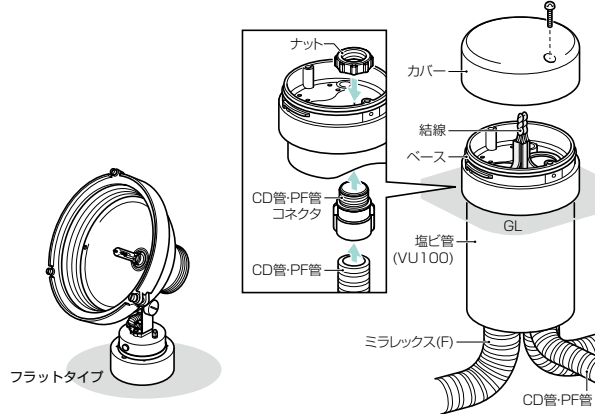

屋外用

カバー付

ミルキーホワイト

チョコレート

フラットタイプ

タッピンねじ付
(φ4×20)×4本

ミルキーホワイト

黒

地中配管用ジョイントボックス

- 地面上で結線を行える地中配管用のジョイントボックスです。
- ベース部は配管、結線に便利なノックアウト付きです。
- フラットタイプはスポットライト等の取り付けに最適なネジ溝付基台タイプです。

〈ジョイントボックスの固定方法〉

- 塩ビ管(VU100)で固定
- VE管(VE-28)で固定
- 固定くい(MFU-50)で固定

■カバー付

■フラットタイプ

ベース部(ノックアウト付)