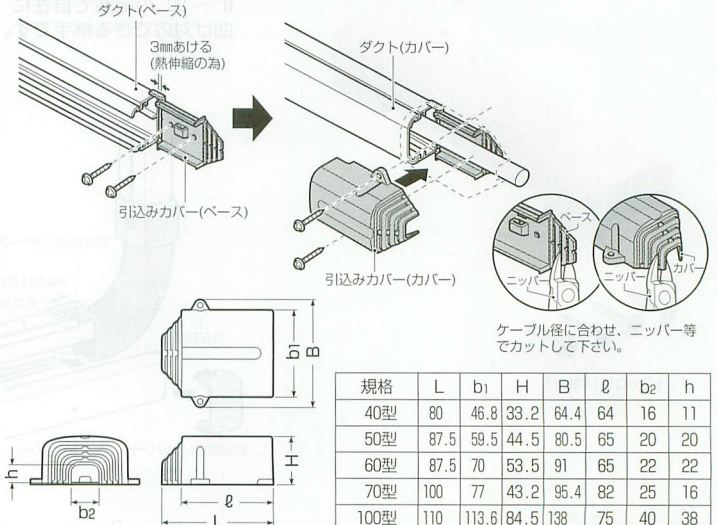

色見本は10頁のモールドクトをご参照下さい。

屋外・屋内兼用

モールドクト付属品 引込みカバー

- ケーブルの引込部に使用します。
- 100型は、フリージョイント(蛇腹部)との接続もできます。

規格	品 番					ケース入数	最小入数	標準価格
	ミルキーホワイト	グレー	ベージュ	チョコレート	ブラック			
40型	MDC-40M	MDC-40G	MDC-40J	MDC-40T	MDC-40K	30	1	280 (税込 294)
50型	MDC-50M	MDC-50G	MDC-50J	MDC-50T	MDC-50K	20	1	
60型	MDC-60M	MDC-60G	MDC-60J	MDC-60T	MDC-60K	20	1	440 (税込 462)
70型	MDC-70M	MDC-70G	MDC-70J	MDC-70T	MDC-70K	20	1	390 (税込 410)
100型	MDC-100M	MDC-100G	MDC-100J	MDC-100T	MDC-100K	10	1	860 (税込 903)