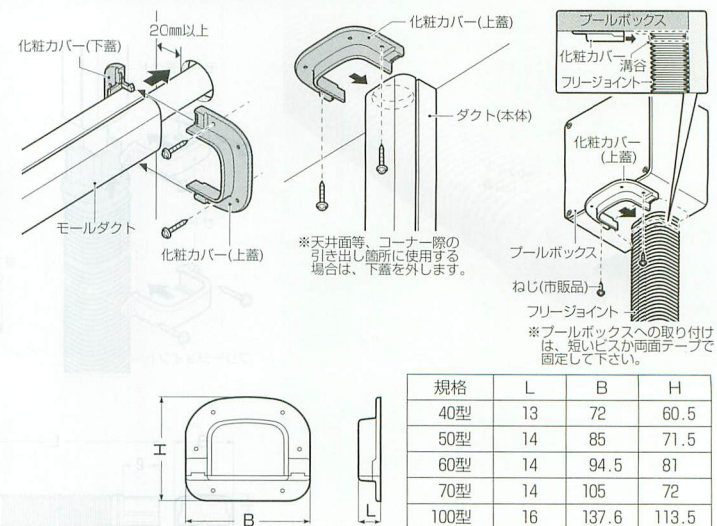

色見本は10頁のモールドクトをご参照下さい。

屋外・屋内兼用

モールドクト付属品 引込みカバー

- ケーブルの引込部に使用します。
- 100型は、フリージョイント(蛇腹部)との接続もできます。

規格	品 番					ケース入数	最小入数	標準価格
	ミルキーホワイト	グレー	ベージュ	チョコレート	ブラック			
40型	MDC-40M	MDC-40G	MDC-40J	MDC-40T	MDC-40K	30	1	280 (税込 294)
50型	MDC-50M	MDC-50G	MDC-50J	MDC-50T	MDC-50K	20	1	
60型	MDC-60M	MDC-60G	MDC-60J	MDC-60T	MDC-60K	20	1	440 (税込 462)
70型	MDC-70M	MDC-70G	MDC-70J	MDC-70T	MDC-70K	20	1	390 (税込 410)
100型	MDC-100M	MDC-100G	MDC-100J	MDC-100T	MDC-100K	10	1	860 (税込 903)

色見本は10頁のモールドクトをご参照下さい。

屋外・屋内兼用

モールドクト付属品 化粧カバー

- 壁、天井貫通部の化粧カバー、プルボックスとの接続等に使用します。
- フリージョイント(蛇腹部)にも使用できます。

規格	品 番					ケース入数	最小入数	標準価格
	ミルキーホワイト	グレー	ベージュ	チョコレート	ブラック			
40型	MDK-40M	MDK-40G	MDK-40J	MDK-40T	MDK-40K	30	1	200 (税込 210)
50型	MDK-50M	MDK-50G	MDK-50J	MDK-50T	MDK-50K	30	1	
60型	MDK-60M	MDK-60G	MDK-60J	MDK-60T	MDK-60K	30	1	300 (税込 315)
70型	MDK-70M	MDK-70G	MDK-70J	MDK-70T	MDK-70K	30	1	280 (税込 294)
100型	MDK-100M	MDK-100G	MDK-100J	MDK-100T	MDK-100K	10	1	600 (税込 630)