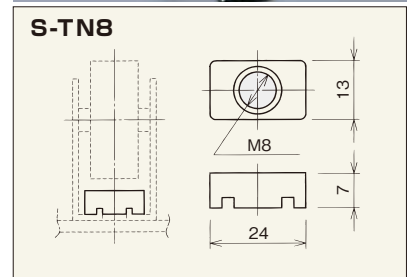

ストッパー

標準F型ストッパー

●適用機種 (取付けホールをご指定ください。)
 W-36TS、W-36BS、W-38TS、W-36SGS、W-38GS、
 W-38AS、W-40SL、W-40FL、SW-36S、SW-38S、
 SW-38AS、SW-38GS、W-45RS、SW-45RS

ランダムストッパー

●適用機種
 軸径φ6のホールコンベヤにご使用いただけます。

ワンタッチストッパー

●適用機種
 W-36TS、W-36SGS、W-38GS、W-38TS、W-38AS、
 W-40FL

コンベヤ固定パーツ

●適用機種
 W-1225BS

●適用機種
 W-36TS、W-36BS、W-38TS、W-36SGS、W-38GS、
 W-38AS、W-40SL、W-40FL、W-45RS、W-3812NPS、
 W-4020NPS、W-5020NPS

●適用機種
 SW-36S、SW-38S、SW-50WS-K、SW-50S、
 SW-38AS、SW-38GS、SW-45RS、WB-36TS、
 WB-38TS、WB-36BS、WB-36SGS、WB-38NPS