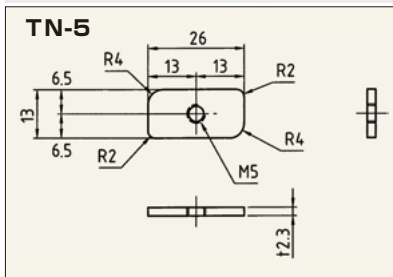

ストッパー

標準F型ストッパー

●適用機種 (取付けホールをご指定ください。)
 W-36TS、W-36BS、W-38TS、W-36SGS、W-38GS、
 W-38AS、W-40SL、W-40FL、SW-36S、SW-38S、
 SW-38AS、SW-38GS、W-45RS、SW-45RS

ランダムストッパー

●適用機種
 軸径φ6のホールコンベヤにご使用いただけます。

ワンタッチストッパー

●適用機種
 W-36TS、W-36SGS、W-38GS、W-38TS、W-38AS、
 W-40FL

コンベヤ固定パーツ

●適用機種
 W-1225BS

●適用機種
 W-36TS、W-36BS、W-38TS、W-36SGS、W-38GS、
 W-38AS、W-40SL、W-40FL、W-45RS、W-3812NPS、
 W-4020NPS、W-5020NPS

●適用機種
 SW-36S、SW-38S、SW-50WS-K、SW-50S、
 SW-38AS、SW-38GS、SW-45RS、WB-36TS、
 WB-38TS、WB-36BS、WB-36SGS、WB-38NPS