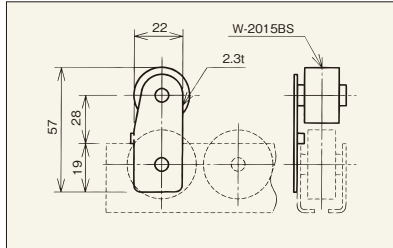

ストッパー

標準F型ストッパー

●適用機種 (取付けホールをご指定ください。)
 W-36TS、W-36BS、W-38TS、W-36SGS、W-38GS、
 W-38AS、W-40SL、W-40FL、SW-36S、SW-38S、
 SW-38AS、SW-38GS、W-45RS、SW-45RS

ランダムストッパー

●適用機種
 軸径φ6のホールコンベヤにご使用いただけます。

ワンタッチストッパー

●適用機種
 W-36TS、W-36SGS、W-38GS、W-38TS、W-38AS、
 W-40FL

コンベヤ固定パーツ

●適用機種
 W-1225BS

●適用機種
 W-36TS、W-36BS、W-38TS、W-36SGS、W-38GS、
 W-38AS、W-40SL、W-40FL、W-45RS、W-3812NPS、
 W-4020NPS、W-5020NPS

●適用機種
 SW-36S、SW-38S、SW-50WS-K、SW-50S、
 SW-38AS、SW-38GS、SW-45RS、WB-36TS、
 WB-38TS、WB-36BS、WB-36SGS、WB-38NPS