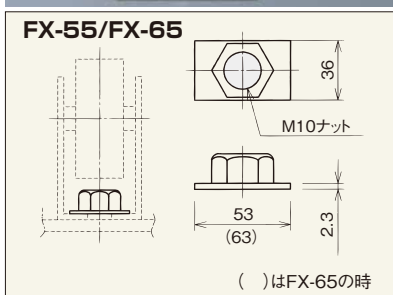

コンベヤ固定パーツ

●適用機種
 W-1225BS

●適用機種
 W-36TS、W-36BS、W-38TS、W-36SGS、W-38GS、
 W-38AS、W-40SL、W-40FL、W-45RS、W-3812NPS、
 W-4020NPS、W-5020NPS

●適用機種
 SW-36S、SW-38S、SW-50WS-K、SW-50S、
 SW-38AS、SW-38GS、SW-45RS、WB-36TS、
 WB-38TS、WB-36BS、WB-36SGS、WB-38NPS