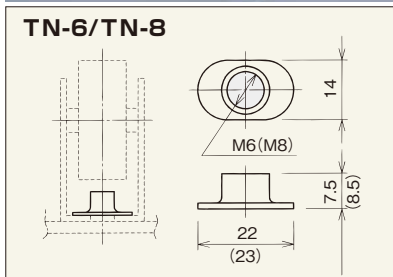

ストッパー

標準F型ストッパー

●適用機種 (取付けホールをご指定ください。)
 W-36TS、W-36BS、W-38TS、W-36SGS、W-38GS、
 W-38AS、W-40SL、W-40FL、SW-36S、SW-38S、
 SW-38AS、SW-38GS、W-45RS、SW-45RS

ランダムストッパー

●適用機種
 軸径φ6のホールコンベヤにご使用いただけます。

ワンタッチストッパー

●適用機種
 W-36TS、W-36SGS、W-38GS、W-38TS、W-38AS、
 W-40FL

コンベヤ固定パーツ

●適用機種
 W-1225BS

●適用機種
 W-36TS、W-36BS、W-38TS、W-36SGS、W-38GS、
 W-38AS、W-40SL、W-40FL、W-45RS、W-3812NPS、
 W-4020NPS、W-5020NPS

●適用機種
 SW-36S、SW-38S、SW-50WS-K、SW-50S、
 SW-38AS、SW-38GS、SW-45RS、WB-36TS、
 WB-38TS、WB-36BS、WB-36SGS、WB-38NPS