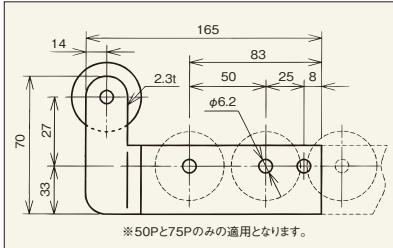

ストッパー

標準F型ストッパー

●適用機種 (取付けホールをご指定ください。)
W-36TS、W-36BS、W-38TS、W-36SGS、W-38GS、
W-38AS、W-40SL、W-40FL、SW-36S、SW-38S、
SW-38AS、SW-38GS、W-45RS、SW-45RS