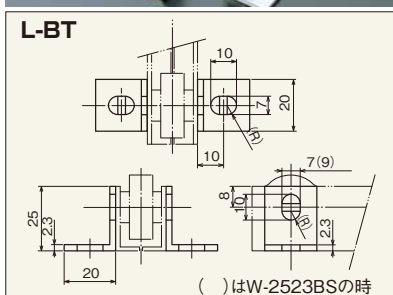

●適用機種
W-2015TS、W-2015BS、W-2025BS、W-25BS、
(W-2523BS)、W-30RB、W-25TS、W-2025TS、
W-2050TS、W-20100TS、W-2050BS、W-20100BS