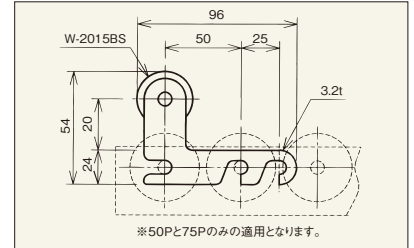

ストッパー

標準F型ストッパー

●適用機種 (取付けホールをご指定ください。)
 W-36TS、W-36BS、W-38TS、W-36SGS、W-38GS、
 W-38AS、W-40SL、W-40FL、SW-36S、SW-38S、
 SW-38AS、SW-38GS、W-45RS、SW-45RS

ランダムストッパー

●適用機種
 軸径φ6のホールコンベヤにご使用いただけます。

ワンタッチストッパー

●適用機種
 W-36TS、W-36SGS、W-38GS、W-38TS、W-38AS、
 W-40FL

コンベヤ固定パーツ

●適用機種
 W-1225BS

●適用機種
 W-36TS、W-36BS、W-38TS、W-36SGS、W-38GS、
 W-38AS、W-40SL、W-40FL、W-45RS、W-3812NPS、
 W-4020NPS、W-5020NPS

●適用機種
 SW-36S、SW-38S、SW-50WS-K、SW-50S、
 SW-38AS、SW-38GS、SW-45RS、WB-36TS、
 WB-38TS、WB-36BS、WB-36SGS、WB-38NPS