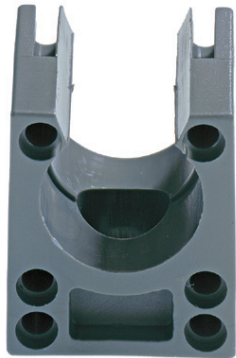

## SILVYN® KLICK-S / SILVYN® KLICK-D / SILVYN® KLICK-V

SILVYN® KLICK-S

SILVYN® KLICK-D

SILVYN® KLICK-V

#### SILVYN® KLICK-S

- Fast assembly
- Easy to disassemble
- High tensile strength
- Conduit retained by rib

#### SILVYN® KLICK-D

- Ensures that the conduit is fixed to the conduit-holder

#### SILVYN® KLICK-S

- Multi-part conduit holder with M5 borehole for fixation