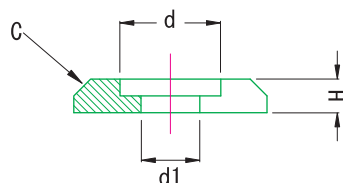

# 専用座金（取手用） PZ

Exclusive Washers(use handles) PZ

RoHS指令適合品

パネルハンドル・ラウンドハンドル用の専用座金です。  
パネルハンドル・ラウンドハンドルの化粧座金として選定して下さい。

- 材 黄銅C3604 Brass
- 表 クロムメッキ Chrome plated

Unit : mm

品番	D	d	d1	H	C	(g)
PZ- 6	10	6.2	4.5	2.5	1.0	1.0
PZ- 8	12	8.2	5.5	3.5	1.5	1.5
PZ-10	16	10.2	6.5	4.5	1.5	3.0
PZ-12	18	12.2	8.5	4.5	1.5	3.0

取手詳細 P.235~P.238参照