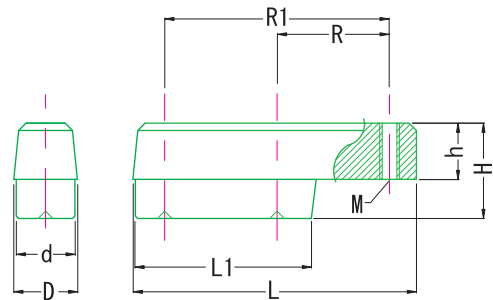

材 アルミニウムAC2B Aluminum

表 黒色チヂミ焼付塗装 Painted Black

注 グリップは、含まれておりません。必要なグリップの品番は、ハンドルとは別に選定して下さい。

Unit : mm

品番	L	D	H	d	h	L1	M	R	R1	(g)
ABH- 70-N	74.5	19	19	15	12	45	M6×P1.0	28	56	35
ABH- 80-N	83.0		21	13	48	32		64	55	
ABH- 90-N	93.0		23	14	55	37		74	70	
ABH-100-N	103.0	22	25	17	15	58		42	84	120

推奨グリップ エンプラ回転握り エンプラ回転握りステン

Unit : mm

品番	品番	品番	M	φ	S	G
ABH- 70-N	ER-6	ER-6-sus	M6×P1.0	13	18	65
ABH- 80-N						
ABH- 90-N						
ABH-100-N						

グリップ詳細 P.151~P.172参照