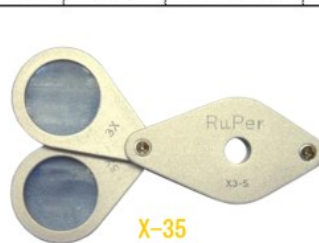

繰出し型メタルルーペシリーズ

定番の普及型

シンプルなフォルムの重量感あふれる金属製メタルルーペ
全てガラスレンズ使用

Rタイプ ケース付

品番	倍率	レンズ径	レンズ構成	寸法 (mm)	重量 (g)	本体価格	税込価格	備考
R10-3	10x	15mm	ダブル	40×21×16t	22g	¥1,800	¥1,980	クローム1号メッキ
R21-3	10x	21mm		51×28×17t	40g	¥2,800	¥3,080	
R216-3	16x				42g	¥3,800	¥4,180	
R31-3	8x	28mm		62×33×19t	60g	¥3,600	¥3,960	

クロームナシジメッキ

RF10-2・RF20-2・RF30-2

クローム光沢メッキ

RF10-3・RF20-3・RF30-3

高倍率

RF31-2

RFタイプ ケース付

品番	倍率	レンズ径	レンズ構成	寸法 (mm)	重量 (g)	本体価格	税込価格	備考
RF10-2	20x・10x	9mm・15mm	各々ダブル	58×23×16t	35g	¥2,800	¥3,080	クロームナシジメッキ
RF20-2	20x・10x	9mm・21mm		69×27×17t	50g	¥3,800	¥4,180	
RF30-2	15x・8x	15mm・28mm		85×36×19t	80g	¥4,400	¥4,840	
RF10-3	20x・10x	9mm・15mm		58×23×16t	35g	¥2,800	¥3,080	クローム1号メッキ
RF20-3	20x・10x	9mm・21mm		69×27×17t	50g	¥3,800	¥4,180	
RF30-3	15x・8x	15mm・28mm		85×36×19t	80g	¥4,400	¥4,840	
RF31-2	20x・10x	15mm・28mm		86×36×19t	80g	¥5,300	¥5,830	

Xタイプ ケース付

X-345は3枚のレンズが3x・4x・5xと各々違っていて、それぞれの組み合わせにより約7x・8x・9x・12xの倍率になり、合計7種類の倍率が選定出来ます。X-35は、3x・5xの2枚のレンズ組合せで、約3x・5x・8xを選定出来ます。収納した状態で丸穴より違った観点で見る事も出来ます。

X-35

X-345

品番	倍率	レンズ径	レンズ構成	寸法 (mm)	重量 (g)	本体価格	税込価格	備考
X-35	3x・5x	21mm	シングル白 2枚	51×28×12t	30g	¥3,100	¥3,410	クロームナシジメッキ
X-345	3x・4x・5x		シングル白 3枚	51×28×17t	38g	¥3,900	¥4,290	

SUタイプ

繰り出し型メタルルーペは、普及型の定番として各種検査・修理等、様々な分野での必需品です。

No. SU-10
No. SU-115
No. SU-120

No. SU-20
No. SU-216

品番	倍率	レンズ径	レンズ構成	寸法 (mm)	重量 (g)	本体価格	税込価格
SU-10	10x	15mm	ダブル	35×20×17	20	¥1,300	¥1,430
SU-115	15x					¥1,500	¥1,650
SU-120	20x					¥1,900	¥2,090
SU-20	10x	21mm	ダブル	47×28×17	35	¥2,200	¥2,420
SU-216	16x				36	¥3,100	¥3,410