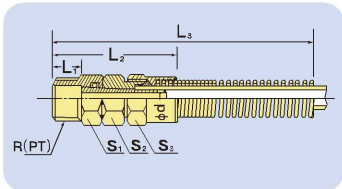

AT<sub>1</sub> コイル用継手  
AT<sub>1</sub> Coil Fitting

標準在庫品  
Standard stock products

**FM** (回転メス・ニップル) **FM** (Rotary female connector)

部品番号 PART NO.	適用チューブ寸法 TUBE SIZE TO BE USED 外径×内径 O.D. (mm)×I.D. (mm)	R <sub>c</sub> (PT)	φd	L <sub>1</sub>	L <sub>2</sub>	L <sub>3</sub>	六角対辺 HEX.			重量 WEIGHT (g)	有効断面積 EFFECTIVE SECTIONAL AREA (mm <sup>2</sup> )
							S <sub>1</sub>	S <sub>2</sub>	S <sub>3</sub>		
FM- 6-PT1/4	7.6× 6	1/4	4.6	18.5	41	124	16	14	14	49	14
FM- 9-PT3/8	11 × 9	3/8	7.0	20.0	47	135	19	17	19	91	35
FM-12-PT1/2	15 ×12	1/2	10.0	26.5	59	165	25	22	23	161	75

**FO** (回転オス・ニップル) **FO** (Rotary male connector)

部品番号 PART NO.	適用チューブ寸法 TUBE SIZE TO BE USED 外径×内径 O.D. (mm)×I.D. (mm)	R (PT)	φd	L <sub>1</sub>	L <sub>2</sub>	L <sub>3</sub>	六角対辺 HEX.			重量 WEIGHT (g)	有効断面積 EFFECTIVE SECTIONAL AREA (mm <sup>2</sup> )
							S <sub>1</sub>	S <sub>2</sub>	S <sub>3</sub>		
FO- 6-PT1/4	7.6× 6	1/4	4.6	10.5	39	122	14	14	14	44	14
FO- 9-PT3/8	11 × 9	3/8	7.0	12.0	46	134	17	17	19	86	35
FO-12-PT1/2	15 ×12	1/2	10.0	14.0	55	162	22	22	23	143	70

<スリーブ> <Sleeve>

部品番号 PART NO.	適用チューブ外径 TUBE O.D. TO BE USED 外径 / O.D. (mm)
S-06T	7.6
S-09T	11.0
S-12T	15.0

※ジュンロンAT<sub>1</sub>コイル用継手の取付けは、袋ナットを手締後、スパナで底当たりするまで締付けて下さい。

※When fitting the fitting for the Junron AT<sub>1</sub> coil, tighten the union nut by hand first and then with a spanner until it hits the main body.

**AT<sub>4</sub>**

ジュンロン<sup>®</sup> AT<sub>4</sub>(極軟質ナイロンコイルチューブ)

標準在庫品

JUNRON<sup>®</sup> AT<sub>4</sub>(Super-flexible nylon coil tube)

Standard stock products

部品番号 PART NO.	チューブ寸法 / TUBE SIZE	最大使用長 MAX. WORKING LENGTH L+S (m)	チューブ破壊圧力 TUBE BURST PRESSURE 23°C (MPa)	最高使用圧力 MAX. WORKING PRESSURE 23°C (MPa)	コイル寸法 COIL DIMENSIONS		
	外径×内径×長さ O.D. × I.D. × LENGTH (mm) (mm) (m)				L (mm)	S (m)	D (mm)
AT4-04	4×2.5×10	6	5.0	<1.2	540	5.5	30
AT4-06	6×4 ×10	7	4.4	<1.0	540	6.5	45
AT4-08	8×6 ×10	7	3.1	<0.78	510	6.5	67
AT4-10	10×7.5×10	7	3.1	<0.78	400	6.6	95