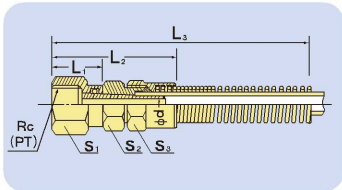

AT<sub>1</sub> コイル用継手  
AT<sub>1</sub> Coil Fitting

標準在庫品  
Standard stock products

**FM** (回転メス・ニップル) **FM** (Rotary female connector)

部品番号 PART NO.	適用チューブ寸法 TUBE SIZE TO BE USED 外径×内径 O.D. (mm)×I.D. (mm)	R <sub>c</sub> (PT)	φd	L <sub>1</sub>	L <sub>2</sub>	L <sub>3</sub>	六角対辺 HEX.			重量 WEIGHT (g)	有効断面積 EFFECTIVE SECTIONAL AREA (mm <sup>2</sup> )
							S <sub>1</sub>	S <sub>2</sub>	S <sub>3</sub>		
FM- 6-PT1/4	7.6× 6	1/4	4.6	18.5	41	124	16	14	14	49	14
FM- 9-PT3/8	11 × 9	3/8	7.0	20.0	47	135	19	17	19	91	35
FM-12-PT1/2	15 ×12	1/2	10.0	26.5	59	165	25	22	23	161	75

**FO** (回転オス・ニップル) **FO** (Rotary male connector)

部品番号 PART NO.	適用チューブ寸法 TUBE SIZE TO BE USED 外径×内径 O.D. (mm)×I.D. (mm)	R (PT)	φd	L <sub>1</sub>	L <sub>2</sub>	L <sub>3</sub>	六角対辺 HEX.			重量 WEIGHT (g)	有効断面積 EFFECTIVE SECTIONAL AREA (mm <sup>2</sup> )
							S <sub>1</sub>	S <sub>2</sub>	S <sub>3</sub>		
FO- 6-PT1/4	7.6× 6	1/4	4.6	10.5	39	122	14	14	14	44	14
FO- 9-PT3/8	11 × 9	3/8	7.0	12.0	46	134	17	17	19	86	35
FO-12-PT1/2	15 ×12	1/2	10.0	14.0	55	162	22	22	23	143	70

<スリーブ> <Sleeve>

部品番号 PART NO.	適用チューブ外径 TUBE O.D. TO BE USED 外径 / O.D. (mm)
S-06T	7.6
S-09T	11.0
S-12T	15.0

※ジュンロンAT<sub>1</sub>コイル用継手の取付けは、袋ナットを手締後、スパナで底当たりするまで締付けて下さい。

※When fitting the fitting for the Junron AT<sub>1</sub> coil, tighten the union nut by hand first and then with a spanner until it hits the main body.

**AT<sub>4</sub>**

ジュンロン<sup>®</sup> AT<sub>4</sub>(極軟質ナイロンコイルチューブ)

標準在庫品

JUNRON<sup>®</sup> AT<sub>4</sub>(Super-flexible nylon coil tube)

Standard stock products

部品番号 PART NO.	チューブ寸法 / TUBE SIZE	最大使用長 MAX. WORKING LENGTH L+S (m)	チューブ破壊圧力 TUBE BURST PRESSURE 23°C (MPa)	最高使用圧力 MAX. WORKING PRESSURE 23°C (MPa)	コイル寸法 COIL DIMENSIONS		
	外径×内径×長さ O.D. × I.D. × LENGTH (mm) (mm) (m)				L (mm)	S (m)	D (mm)
AT4-04	4×2.5×10	6	5.0	<1.2	540	5.5	30
AT4-06	6×4 ×10	7	4.4	<1.0	540	6.5	45
AT4-08	8×6 ×10	7	3.1	<0.78	510	6.5	67
AT4-10	10×7.5×10	7	3.1	<0.78	400	6.6	95