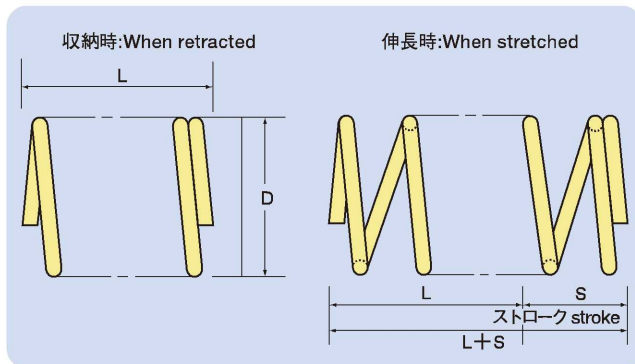

**FO** (回転オス・ニップル) **FO** (Rotary male connector)

部品番号 PART NO.	適用チューブ寸法 TUBE SIZE TO BE USED 外径×内径 O.D. (mm)×I.D. (mm)	R (PT)	φd	L <sub>1</sub>	L <sub>2</sub>	L <sub>3</sub>	六角対辺 HEX.			重量 WEIGHT (g)	有効断面積 EFFECTIVE SECTIONAL AREA (mm <sup>2</sup> )
							S <sub>1</sub>	S <sub>2</sub>	S <sub>3</sub>		
FO- 6-PT1/4	7.6× 6	1/4	4.6	10.5	39	122	14	14	14	44	14
FO- 9-PT3/8	11 × 9	3/8	7.0	12.0	46	134	17	17	19	86	35
FO-12-PT1/2	15 ×12	1/2	10.0	14.0	55	162	22	22	23	143	70

<スリーブ> <Sleeve>

部品番号 PART NO.	適用チューブ外径 TUBE O.D. TO BE USED 外径 / O.D. (mm)
S-06T	7.6
S-09T	11.0
S-12T	15.0

※ジュンロンAT<sub>1</sub>コイル用継手の取付けは、袋ナットを手締後、スパナで底当たりするまで締付けて下さい。

※When fitting the fitting for the Junron AT<sub>1</sub> coil, tighten the union nut by hand first and then with a spanner until it hits the main body.

**AT<sub>4</sub>**

ジュンロン<sup>®</sup> AT<sub>4</sub>(極軟質ナイロンコイルチューブ)

標準在庫品

JUNRON<sup>®</sup> AT<sub>4</sub>(Super-flexible nylon coil tube)

Standard stock products

部品番号 PART NO.	チューブ寸法 / TUBE SIZE	最大使用長 MAX. WORKING LENGTH L+S (m)	チューブ破壊圧力 TUBE BURST PRESSURE 23°C (MPa)	最高使用圧力 MAX. WORKING PRESSURE 23°C (MPa)	コイル寸法 COIL DIMENSIONS		
	外径×内径×長さ O.D. × I.D. × LENGTH (mm) (mm) (m)				L (mm)	S (m)	D (mm)
AT4-04	4×2.5×10	6	5.0	<1.2	540	5.5	30
AT4-06	6×4 ×10	7	4.4	<1.0	540	6.5	45
AT4-08	8×6 ×10	7	3.1	<0.78	510	6.5	67
AT4-10	10×7.5×10	7	3.1	<0.78	400	6.6	95

●標準色：黒 / Standard color:black

●ご希望の長さに切ってご使用いただけます。 / It can be cut to a desired length.