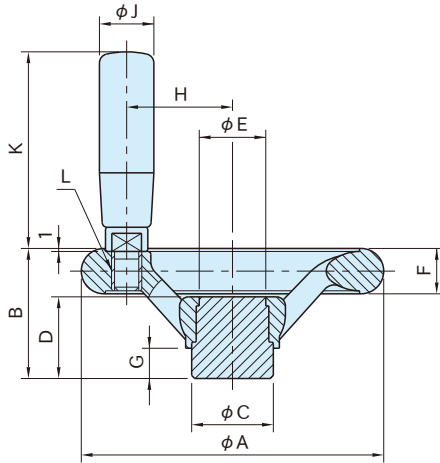

NRP / RP

PLASTIC ANGLED-SPOKE HANDWHEELS

NRP
(Without Handle)

RP-ER
(With Revolving Handle)

Type	Handwheel	Hub	Handle
NRP	Polypropylene plastic Black	Cast iron Black oxide finish	-
RP-ER		Stainless steel (SUS303)	Polyamide plastic Black
NRP-SUS		-	-
RP-ER-SUS		-	Polyamide plastic Black

Type / Size		No. of Spokes	A	B	C	D	E	F	G	H	For RP Type		L		
											J	K			
NRP	100	3	100	43	27	27	22	15	10	35	18	65	M 8×1.25		
	125		125	47	29	29	24		12	47					
RP-ER	140		140	51	32	31	26	16	14	52	22	84		M10×1.5	
NRP-SUS	160		160	54	34	34	28	18	16	62					
NRP-SUS	200		200	58	39	37	33	20	17	80	28	106			M12×1.75
RP-ER-SUS	250		250	62	44	40	38	25	18	100					
RP-ER-SUS	315	315	70	54	45	48	25	20	132						

Without Handle			With ER Revolving Handle		
Cast Iron	Stainless Steel	Weight (g)	Cast Iron	Stainless Steel	Weight (g)
Part Number	Part Number		Part Number	Part Number	
NRP100	NRP100-SUS	170	RP100ER	RP100ER-SUS	205
NRP125	NRP125-SUS	235	RP125ER	RP125ER-SUS	270
NRP140	NRP140-SUS	300	RP140ER	RP140ER-SUS	375
NRP160	NRP160-SUS	370	RP160ER	RP160ER-SUS	445
NRP200	NRP200-SUS	580	RP200ER	RP200ER-SUS	655
NRP250	NRP250-SUS	900	RP250ER	RP250ER-SUS	1,070
NRP315	NRP315-SUS	1,600	RP315ER	RP315ER-SUS	1,770