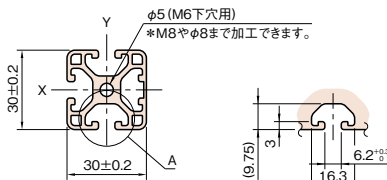

30×30 ストラット プロファイル 6 軽量型

L6-SPL3030N1-3M	¥ 7,000円 (定寸3000mm+切りしろ)
L6-SPL3030N1-(必要長さ)mm	¥ 2,900円/m (最大4000mm)

※4000mmを超える長さをご希望の方はご相談ください。(素材寸法は6000mmです)

詳細 A

材質	Al (JIS 6N01相当)
処理	アルマイト表面処理
カラー	ナチュラル
断面積	3.49cm ²
断面2次モーメント	lx:3.01cm ⁴ ly:2.91cm ⁴
質量	0.94kg/m

適用エンドキャップ

L6-ECP3030 ¥ 190円 (1個)

サイズ: 30×30×3mm
 材質 : ポリアミド(ガラス繊維強化)
 ページ: P.180参照

30×30 ストラット プロファイル 6 軽量型

L6-SPL3030N2-3M	¥ 7,000円 (定寸3000mm+切りしろ)
L6-SPL3030N2-(必要長さ)mm	¥ 2,900円/m (最大4000mm)

※4000mmを超える長さをご希望の方はご相談ください。(素材寸法は6000mmです)

詳細 A

材質	Al (JIS 6N01相当)
処理	アルマイト表面処理
カラー	ナチュラル
断面積	3.54cm ²
断面2次モーメント	lx:3.02cm ⁴ ly:3.02cm ⁴
質量	0.96kg/m

適用エンドキャップ

L6-ECP3030 ¥ 190円 (1個)

サイズ: 30×30×3mm
 材質 : ポリアミド(ガラス繊維強化)
 ページ: P.180参照

プロファイル

キャップ

ジョイント