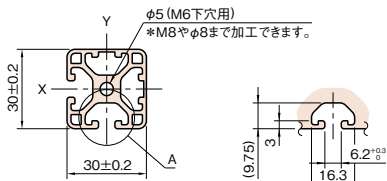

適用エンドキャップ

L6-ECP3030 ¥ 190円 (1個)

サイズ: 30×30×3mm
 材質 : ポリアミド(ガラス繊維強化)
 ページ: P.180参照

30×30 ストラット プロファイル 6 軽量型

L6-SPL3030N2-3M	¥ 7,000円 (定寸3000mm+切りしろ)
L6-SPL3030N2-(必要長さ)mm	¥ 2,900円/m (最大4000mm)

※4000mmを超える長さをご希望の方はご相談ください。(素材寸法は6000mmです)

詳細 A

材質	Al (JIS 6N01相当)
処理	アルマイト表面処理
カラー	ナチュラル
断面積	3.54cm ²
断面2次モーメント	lx:3.02cm ⁴ ly:3.02cm ⁴
質量	0.96kg/m

適用エンドキャップ

L6-ECP3030 ¥ 190円 (1個)

サイズ: 30×30×3mm
 材質 : ポリアミド(ガラス繊維強化)
 ページ: P.180参照

プロファイル

キャップ

ジョイント