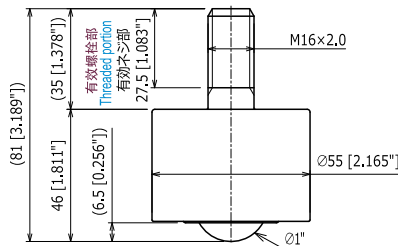

スチール製 STEEL 钢制

✦ IK-19N

フェルトシール付
With Felt Seal 有毡垫

ボールサイズ	Ball Size	球的大小	: φ 3/4" (19.05 mm)
自重	Product Weight	自重	: 0.29 kg/ 2.84 N/ 0.64 lbs
使用荷重	Load Capacity	使用荷重	: 60 kgf/ 588 N/ 132 lbf

本体	Body	本体	: S45C
メインボール	Main Ball	主球	: SUJ2
サブボール	Small Balls	小球	: SUJ2
キャップ	Cap	封盖	: S45C
ボール受け	Support Cup	受皿	: SCM415

✦ IK-22N

フェルトシール付
With Felt Seal 有毡垫

ボールサイズ	Ball Size	球的大小	: φ 7/8" (22.23 mm)
自重	Product Weight	自重	: 0.38 kg/ 3.72 N/ 0.84 lbs
使用荷重	Load Capacity	使用荷重	: 90 kgf/ 882 N/ 198 lbf

本体	Body	本体	: S45C
メインボール	Main Ball	主球	: SUJ2
サブボール	Small Balls	小球	: SUJ2
キャップ	Cap	封盖	: S45C
ボール受け	Support Cup	受皿	: SCM415

✦ IK-25N

フェルトシール付
With Felt Seal 有毡垫

ボールサイズ	Ball Size	球的大小	: φ 1" (25.4 mm)
自重	Product Weight	自重	: 0.7 kg/ 6.86 N/ 1.5 lbs
使用荷重	Load Capacity	使用荷重	: 120 kgf/ 1180 N/ 265 lbf

本体	Body	本体	: S45C
メインボール	Main Ball	主球	: SUJ2
サブボール	Small Balls	小球	: SUJ2
キャップ	Cap	封盖	: S45C
ボール受け	Support Cup	受皿	: SCM415

✦ IK-38N

フェルトシール付
With Felt Seal 有毡垫

ボールサイズ	Ball Size	球的大小	: φ 1-1/2" (38.1 mm)
自重	Product Weight	自重	: 2 kg/ 19.6 N/ 4.4 lbs
使用荷重	Load Capacity	使用荷重	: 250 kgf/ 2450 N/ 551 lbf

本体	Body	本体	: S45C
メインボール	Main Ball	主球	: SUJ2
サブボール	Small Balls	小球	: SUJ2
キャップ	Cap	封盖	: S45C
ボール受け	Support Cup	受皿	: SCM415