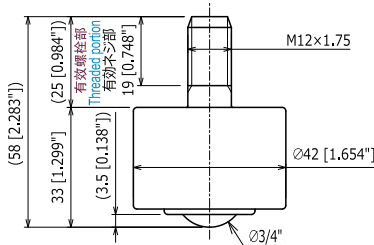

✦ IK-127

フェルトシール付
With Felt Seal 有毡垫

ボールサイズ	Ball Size	球的大小	: φ 5" (127 mm)
自重	Product Weight	自重	: 50 kg/ 490 N/ 110 lbs
使用荷重	Load Capacity	使用荷重	: 900 kgf/ 8820 N/ 1985 lbf

本体	Body	本体	: FC250
メインボール	Main Ball	主球	: SUJ2
サブボール	Small Balls	小球	: SUJ2
キャップ	Cap	封盖	: S45C
ボール受け	Support Cup	受皿	: SCM415

ISB Ball Transfer

IK-N型/IK-NM型/IK-SNM型

IK-N Type / IK-NM / IK-SNM

スチール製
STEEL 钢制

ステンレス製
STAINLESS 不锈钢制

下向き用
DOWNWARD 向下专用

使用荷重

Load Capacity
使用荷重
15 ~ 350 kgf
147 ~ 3430N
33 ~ 772 lbf

スチール製 STEEL 钢制

✦ IK-19N

フェルトシール付
With Felt Seal 有毡垫

ボールサイズ	Ball Size	球的大小	: φ 3/4" (19.05 mm)
自重	Product Weight	自重	: 0.29 kg/ 2.84 N/ 0.64 lbs
使用荷重	Load Capacity	使用荷重	: 60 kgf/ 588 N/ 132 lbf

本体	Body	本体	: S45C
メインボール	Main Ball	主球	: SUJ2
サブボール	Small Balls	小球	: SUJ2
キャップ	Cap	封盖	: S45C
ボール受け	Support Cup	受皿	: SCM415

✦ IK-22N

フェルトシール付
With Felt Seal 有毡垫

ボールサイズ	Ball Size	球的大小	: φ 7/8" (22.23 mm)
自重	Product Weight	自重	: 0.38 kg/ 3.72 N/ 0.84 lbs
使用荷重	Load Capacity	使用荷重	: 90 kgf/ 882 N/ 198 lbf

本体	Body	本体	: S45C
メインボール	Main Ball	主球	: SUJ2
サブボール	Small Balls	小球	: SUJ2
キャップ	Cap	封盖	: S45C
ボール受け	Support Cup	受皿	: SCM415