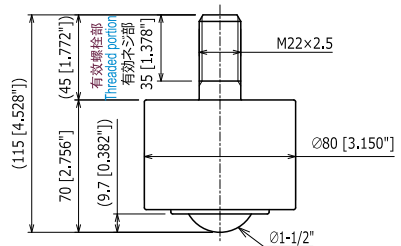

スチール製 STEEL 钢制

✦ IK-19N

フェルトシール付
With Felt Seal 有毡垫

ボールサイズ	Ball Size	球的大小	: φ 3/4" (19.05 mm)
自重	Product Weight	自重	: 0.29 kg/ 2.84 N/ 0.64 lbs
使用荷重	Load Capacity	使用荷重	: 60 kgf/ 588 N/ 132 lbf

本体	Body	本体	: S45C
メインボール	Main Ball	主球	: SUJ2
サブボール	Small Balls	小球	: SUJ2
キャップ	Cap	封盖	: S45C
ボール受け	Support Cup	受皿	: SCM415

✦ IK-22N

フェルトシール付
With Felt Seal 有毡垫

ボールサイズ	Ball Size	球的大小	: φ 7/8" (22.23 mm)
自重	Product Weight	自重	: 0.38 kg/ 3.72 N/ 0.84 lbs
使用荷重	Load Capacity	使用荷重	: 90 kgf/ 882 N/ 198 lbf

本体	Body	本体	: S45C
メインボール	Main Ball	主球	: SUJ2
サブボール	Small Balls	小球	: SUJ2
キャップ	Cap	封盖	: S45C
ボール受け	Support Cup	受皿	: SCM415

✦ IK-25N

フェルトシール付
With Felt Seal 有毡垫

ボールサイズ	Ball Size	球的大小	: φ 1" (25.4 mm)
自重	Product Weight	自重	: 0.7 kg/ 6.86 N/ 1.5 lbs
使用荷重	Load Capacity	使用荷重	: 120 kgf/ 1180 N/ 265 lbf

本体	Body	本体	: S45C
メインボール	Main Ball	主球	: SUJ2
サブボール	Small Balls	小球	: SUJ2
キャップ	Cap	封盖	: S45C
ボール受け	Support Cup	受皿	: SCM415

✦ IK-38N

フェルトシール付
With Felt Seal 有毡垫

ボールサイズ	Ball Size	球的大小	: φ 1-1/2" (38.1 mm)
自重	Product Weight	自重	: 2 kg/ 19.6 N/ 4.4 lbs
使用荷重	Load Capacity	使用荷重	: 250 kgf/ 2450 N/ 551 lbf

本体	Body	本体	: S45C
メインボール	Main Ball	主球	: SUJ2
サブボール	Small Balls	小球	: SUJ2
キャップ	Cap	封盖	: S45C
ボール受け	Support Cup	受皿	: SCM415