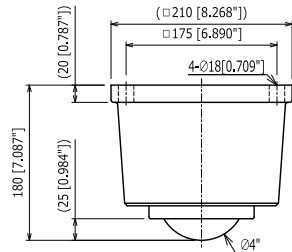

✦ IK-100

フェルトシール付
With Felt Seal 有毡垫

ボールサイズ	Ball Size	球的大小	: φ 4" (101.6 mm)
自重	Product Weight	自重	: 30kg/ 294 N/ 66 lbs
使用荷重	Load Capacity	使用荷重	: 700 kgf/ 6860 N/ 1544 lbf

本体	Body	本体	: FC250
メインボール	Main Ball	主球	: SUJ2
サブボール	Small Balls	小球	: SUJ2
キャップ	Cap	封盖	: S45C
ボール受け	Support Cup	受皿	: SCM415

✦ IK-127

フェルトシール付
With Felt Seal 有毡垫

ボールサイズ	Ball Size	球的大小	: φ 5" (127 mm)
自重	Product Weight	自重	: 50 kg/ 490 N/ 110 lbs
使用荷重	Load Capacity	使用荷重	: 900 kgf/ 8820 N/ 1985 lbf

本体	Body	本体	: FC250
メインボール	Main Ball	主球	: SUJ2
サブボール	Small Balls	小球	: SUJ2
キャップ	Cap	封盖	: S45C
ボール受け	Support Cup	受皿	: SCM415

スチール製 STEEL 钢制

✦ IK-19N

フェルトシール付
With Felt Seal 有毡垫

ボールサイズ	Ball Size	球的大小	: φ 3/4" (19.05 mm)
自重	Product Weight	自重	: 0.29 kg/ 2.84 N/ 0.64 lbs
使用荷重	Load Capacity	使用荷重	: 60 kgf/ 588 N/ 132 lbf

本体	Body	本体	: S45C
メインボール	Main Ball	主球	: SUJ2
サブボール	Small Balls	小球	: SUJ2
キャップ	Cap	封盖	: S45C
ボール受け	Support Cup	受皿	: SCM415

✦ IK-22N

フェルトシール付
With Felt Seal 有毡垫

ボールサイズ	Ball Size	球的大小	: φ 7/8" (22.23 mm)
自重	Product Weight	自重	: 0.38 kg/ 3.72 N/ 0.84 lbs
使用荷重	Load Capacity	使用荷重	: 90 kgf/ 882 N/ 198 lbf

本体	Body	本体	: S45C
メインボール	Main Ball	主球	: SUJ2
サブボール	Small Balls	小球	: SUJ2
キャップ	Cap	封盖	: S45C
ボール受け	Support Cup	受皿	: SCM415