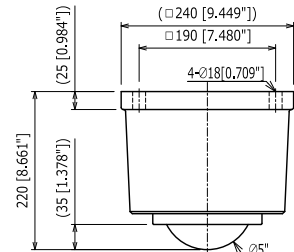

✦ IK-100

フェルトシール付
With Felt Seal 有毡垫

ボールサイズ	Ball Size	球的大小	: φ 4" (101.6 mm)
自重	Product Weight	自重	: 30kg/ 294 N/ 66 lbs
使用荷重	Load Capacity	使用荷重	: 700 kgf/ 6860 N/ 1544 lbf

本体	Body	本体	: FC250
メインボール	Main Ball	主球	: SUJ2
サブボール	Small Balls	小球	: SUJ2
キャップ	Cap	封盖	: S45C
ボール受け	Support Cup	受皿	: SCM415

✦ IK-127

フェルトシール付
With Felt Seal 有毡垫

ボールサイズ	Ball Size	球的大小	: φ 5" (127 mm)
自重	Product Weight	自重	: 50 kg/ 490 N/ 110 lbs
使用荷重	Load Capacity	使用荷重	: 900 kgf/ 8820 N/ 1985 lbf

本体	Body	本体	: FC250
メインボール	Main Ball	主球	: SUJ2
サブボール	Small Balls	小球	: SUJ2
キャップ	Cap	封盖	: S45C
ボール受け	Support Cup	受皿	: SCM415

スチール製 STEEL 钢制

✦ IK-19N

フェルトシール付
With Felt Seal 有毡垫

ボールサイズ	Ball Size	球的大小	: φ 3/4" (19.05 mm)
自重	Product Weight	自重	: 0.29 kg/ 2.84 N/ 0.64 lbs
使用荷重	Load Capacity	使用荷重	: 60 kgf/ 588 N/ 132 lbf

本体	Body	本体	: S45C
メインボール	Main Ball	主球	: SUJ2
サブボール	Small Balls	小球	: SUJ2
キャップ	Cap	封盖	: S45C
ボール受け	Support Cup	受皿	: SCM415

✦ IK-22N

フェルトシール付
With Felt Seal 有毡垫

ボールサイズ	Ball Size	球的大小	: φ 7/8" (22.23 mm)
自重	Product Weight	自重	: 0.38 kg/ 3.72 N/ 0.84 lbs
使用荷重	Load Capacity	使用荷重	: 90 kgf/ 882 N/ 198 lbf

本体	Body	本体	: S45C
メインボール	Main Ball	主球	: SUJ2
サブボール	Small Balls	小球	: SUJ2
キャップ	Cap	封盖	: S45C
ボール受け	Support Cup	受皿	: SCM415