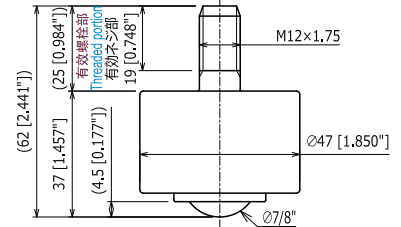

✦ IK-127

フェルトシール付
With Felt Seal 有毡垫

ボールサイズ	Ball Size	球的大小	: φ 5" (127 mm)
自重	Product Weight	自重	: 50 kg/ 490 N/ 110 lbs
使用荷重	Load Capacity	使用荷重	: 900 kgf/ 8820 N/ 1985 lbf

本体	Body	本体	: FC250
メインボール	Main Ball	主球	: SUJ2
サブボール	Small Balls	小球	: SUJ2
キャップ	Cap	封盖	: S45C
ボール受け	Support Cup	受皿	: SCM415

スチール製 STEEL 钢制

✦ IK-19N

フェルトシール付
With Felt Seal 有毡垫

ボールサイズ	Ball Size	球的大小	: φ 3/4" (19.05 mm)
自重	Product Weight	自重	: 0.29 kg/ 2.84 N/ 0.64 lbs
使用荷重	Load Capacity	使用荷重	: 60 kgf/ 588 N/ 132 lbf

本体	Body	本体	: S45C
メインボール	Main Ball	主球	: SUJ2
サブボール	Small Balls	小球	: SUJ2
キャップ	Cap	封盖	: S45C
ボール受け	Support Cup	受皿	: SCM415

✦ IK-22N

フェルトシール付
With Felt Seal 有毡垫

ボールサイズ	Ball Size	球的大小	: φ 7/8" (22.23 mm)
自重	Product Weight	自重	: 0.38 kg/ 3.72 N/ 0.84 lbs
使用荷重	Load Capacity	使用荷重	: 90 kgf/ 882 N/ 198 lbf

本体	Body	本体	: S45C
メインボール	Main Ball	主球	: SUJ2
サブボール	Small Balls	小球	: SUJ2
キャップ	Cap	封盖	: S45C
ボール受け	Support Cup	受皿	: SCM415

✦ IK-25N

フェルトシール付
With Felt Seal 有毡垫

ボールサイズ	Ball Size	球的大小	: φ 1" (25.4 mm)
自重	Product Weight	自重	: 0.7 kg/ 6.86 N/ 1.5 lbs
使用荷重	Load Capacity	使用荷重	: 120 kgf/ 1180 N/ 265 lbf

本体	Body	本体	: S45C
メインボール	Main Ball	主球	: SUJ2
サブボール	Small Balls	小球	: SUJ2
キャップ	Cap	封盖	: S45C
ボール受け	Support Cup	受皿	: SCM415