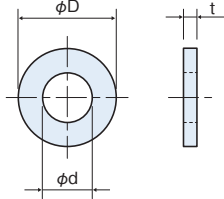

CC-B

●黒ジュラコンワッシャー ●POM washer (black) ●黒POM垫圈

仕様

- ・材質 / ジュラコン (POM)
- ・色 / 黒
- ・耐熱温度 / 1.82MPa...110°C
- ・UL規格 / UL94-HB (材料)
- ・RoHS対応製品

CC-0000-00B

d	D	t	品番	d	D	t	品番	d	D	t	品番	d	D	t	品番	
1.7	4.0	0.5	CC-1604-05B	3.2	8.0	0.5	CC-0308-05B	4.2	7.0	0.5	CC-0407-05B	4.6	13.0	0.5	CC-0413-05B	
		0.8	CC-1604-08B			0.8	CC-0308-08B			0.8	CC-0407-08B			0.8	CC-0413-08B	
		1.0	CC-1604-10B			1.0	CC-0308-10B			1.0	CC-0407-10B			1.0	CC-0413-10B	
2.2	4.0	0.5	CC-0204-05B	3.2	8.0	1.5	CC-0308-15B	4.2	7.0	1.5	CC-0407-15B	4.6	13.0	1.5	CC-0413-15B	
		0.8	CC-0204-08B			2.0	CC-0308-20B			2.0	CC-0407-20B			2.0	CC-0413-20B	
		1.0	CC-0204-10B			2.5	CC-0308-25B			2.5	CC-0407-25B			2.5	CC-0413-25B	
	4.3	0.5	CC-0243-05B		9.0	3.0	CC-0308-30B		9.0	3.0	CC-0407-30B		4.6	13.0	3.0	CC-0413-30B
		0.8	CC-0243-08B			5.0	CC-0308-50B			5.0	CC-0407-50B				5.0	CC-0413-50B
		1.0	CC-0243-10B			4.3	8.0			0.5	CC-0309-05B				4.5	14.0
0.5	CC-0205-05B	0.8	CC-0309-08B	0.8	CC-0408-08B			0.8	CC-0414-08B							
0.8	CC-0205-08B	1.0	CC-0309-10B	1.0	CC-0408-10B			1.0	CC-0414-10B							
2.8	5.0	0.5	CC-0255-05B	3.2	9.0	1.5	CC-0309-15B	4.2	7.0	0.5	CC-0409-05B	4.5	14.0	1.5	CC-0414-15B	
		0.8	CC-0255-08B			2.0	CC-0309-20B			0.8	CC-0409-08B			2.0	CC-0414-20B	
		1.0	CC-0255-10B			2.5	CC-0309-25B			1.0	CC-0409-10B			2.5	CC-0414-25B	
2.7	6.0	0.5	CC-2605-05B	3.2	10.0	3.0	CC-0309-30B	4.3	9.0	1.5	CC-0409-15B	5.3	9.0	3.0	CC-0414-30B	
		0.8	CC-2605-08B			5.0	CC-0309-50B			2.0	CC-0409-20B			5.0	CC-0414-50B	
		1.0	CC-2605-10B			0.5	CC-0310-05B			2.5	CC-0409-25B			0.5	CC-0509-05B	
2.8	7.5	0.5	CC-2606-05B	3.2	10.0	0.8	CC-0310-08B	4.3	10.0	3.0	CC-0409-30B	5.3	9.0	0.8	CC-0509-08B	
		0.8	CC-2606-08B			1.0	CC-0310-10B			5.0	CC-0409-50B			1.0	CC-0509-10B	
		1.0	CC-2606-10B			1.5	CC-0310-15B			0.5	CC-0410-05B			1.5	CC-0509-15B	
2.8	8.0	0.5	CC-2607-05B	3.2	11.0	2.0	CC-0310-20B	4.2	11.0	0.8	CC-0410-08B	5.3	10.0	2.0	CC-0509-20B	
		0.8	CC-2607-08B			2.5	CC-0310-25B			1.0	CC-0410-10B			2.5	CC-0509-25B	
		1.0	CC-2607-10B			3.0	CC-0310-30B			1.5	CC-0410-15B			3.0	CC-0509-30B	
3.2	7.0	0.5	CC-2675-05B	3.5	11.0	5.0	CC-0310-50B	4.2	11.0	2.0	CC-0410-20B	5.2	11.0	5.0	CC-0509-50B	
		0.8	CC-2675-08B			0.5	CC-0311-05B			2.5	CC-0410-25B			0.5	CC-0510-05B	
		1.0	CC-2675-10B			0.8	CC-0311-08B			3.0	CC-0410-30B			0.8	CC-0510-08B	
3.2	7.0	0.5	CC-2608-05B	3.5	12.0	1.0	CC-0311-10B	4.5	12.0	5.0	CC-0410-50B	5.2	11.0	1.0	CC-0510-10B	
		0.8	CC-2608-08B			1.5	CC-0311-15B			0.5	CC-0411-05B			1.5	CC-0510-15B	
		1.0	CC-2608-10B			2.0	CC-0311-20B			0.8	CC-0411-08B			2.0	CC-0510-20B	
3.2	7.0	0.5	CC-0306-05B	3.5	12.0	2.5	CC-0311-25B	4.2	11.0	1.0	CC-0411-10B	5.2	11.0	2.5	CC-0510-25B	
		0.8	CC-0306-08B			3.0	CC-0311-30B			1.5	CC-0411-15B			3.0	CC-0510-30B	
		1.0	CC-0306-10B			5.0	CC-0311-50B			2.0	CC-0411-20B			5.0	CC-0510-50B	
3.2	7.0	0.5	CC-0365-05B	3.5	12.0	0.8	CC-0312-08B	4.2	11.0	2.5	CC-0411-25B	5.2	11.0	0.5	CC-0511-05B	
		0.8	CC-0365-08B			1.0	CC-0312-10B			3.0	CC-0411-30B			0.8	CC-0511-08B	
		1.0	CC-0365-10B			1.5	CC-0312-15B			5.0	CC-0411-50B			1.0	CC-0511-10B	
3.2	7.0	0.5	CC-0307-05B	3.5	12.0	2.0	CC-0312-20B	4.5	12.0	0.5	CC-0412-05B	5.2	11.0	1.5	CC-0511-15B	
		0.8	CC-0307-08B			2.5	CC-0312-25B			0.8	CC-0412-08B			2.0	CC-0511-20B	
		1.0	CC-0307-10B			3.0	CC-0312-30B			1.0	CC-0412-10B			2.5	CC-0511-25B	
3.2	7.0	1.5	CC-0307-15B	3.5	12.0	5.0	CC-0312-50B	4.5	12.0	1.5	CC-0412-15B	5.2	11.0	3.0	CC-0511-30B	
		2.0	CC-0307-20B			0.5	CC-0412-05B			2.0	CC-0412-20B			5.0	CC-0511-50B	
		2.5	CC-0307-25B			0.8	CC-0412-08B			3.0	CC-0412-30B					