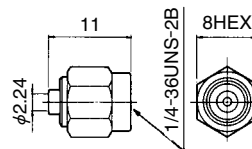

### ●0.141インチセミリジッドケーブル用ストレートプラグ

製品番号	HRS No.	備考	RoHS
HRM-101 (09)	CL323-0001-1-09	DC~18GHz対応	○
HRM-101S(09)	CL323-0153-0-09	DC~18GHz対応 シェルは金めっき、カップリングはパッシブイット処理	
HRM-P100-141BN(40)	CL323-0837-5-40	シェル 黄銅、ニッケルめっき	

※形状は代表例です。

### ●0.085インチセミリジッドケーブル用ストレートプラグ

製品番号	HRS No.	表面処理	RoHS
HRM-100-1(40)	CL323-0142-3-40		○
HRM-100-1S(40)	CL323-0125-4-40	シェルとカップリングはパッシブイット処理、締め金具は金めっき	
HRM-P100-085BN(40)	CL323-0838-8-40	シェル 黄銅、ニッケルめっき	

※形状は代表例です。

製品番号	HRS No.	表面処理	RoHS
HRM-100-2.19PSP(40)	CL323-0528-0-40	シェルは金めっき、カップリングはパッシブイット処理	○