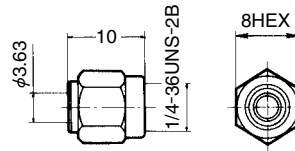

### ●0.141インチセミリジッドケーブル用ストレートプラグ

製品番号	HRS No.	備考	RoHS
HRM-101 (09)	CL323-0001-1-09	DC~18GHz対応	○
HRM-101S(09)	CL323-0153-0-09	DC~18GHz対応 シェルは金めっき、カップリングはパッシブイット処理	
HRM-P100-141BN(40)	CL323-0837-5-40	シェル 黄銅、ニッケルめっき	

※形状は代表例です。

### ●0.085インチセミリジッドケーブル用ストレートプラグ

製品番号	HRS No.	表面処理	RoHS
HRM-100-1(40)	CL323-0142-3-40		○
HRM-100-1S(40)	CL323-0125-4-40	シェルとカップリングはパッシブイット処理、締め金具は金めっき	
HRM-P100-085BN(40)	CL323-0838-8-40	シェル 黄銅、ニッケルめっき	

※形状は代表例です。

製品番号	HRS No.	表面処理	RoHS
HRM-100-2.19PSP(40)	CL323-0528-0-40	シェルは金めっき、カップリングはパッシブイット処理	○