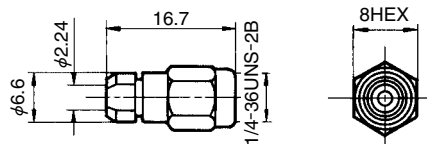

●0.085インチセミリジッドケーブル用ストレートプラグ

製品番号	HRS No.	表面処理	RoHS
HRM-100-1(40)	CL323-0142-3-40		○
HRM-100-1S(40)	CL323-0125-4-40	シェルとカップリングはパッシブイット処理、締め金具は金めっき	
HRM-P100-085BN(40)	CL323-0838-8-40	シェル 黄銅、ニッケルめっき	

※形状は代表例です。