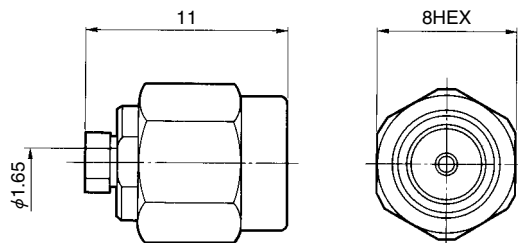

●1.6mmセミリジッドケーブル用ストレートプラグ

製品番号	HRS No.	表面処理	RoHS
HRM-100-18B(40)	CL323-0442-7-40	シェルはニッケルめっき、カップリングはパッシブイット処理、締め金具は金めっき	○