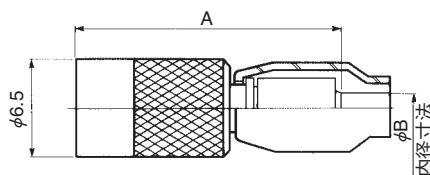

■ストレートプラグ

製品番号	HRS No.	適合ケーブル	A	φB	RoHS
UM-QP-1.5VCR3A(40)	CL318-0190-0-40	1.5D-2V	18.8	1.8	○
UM-QP-1.5WCR3A(40)	CL318-0176-0-40	1.5D-2W	18.8	1.8	
UM-QP-2.5CR3A(40)	CL318-0164-0-40	2.5D-2V	21.1	2.8	

※形状図は代表例です。

■L曲がりプラグ

製品番号	HRS No.	適合ケーブル	A	B	C	D	φE	RoHS
UM-QLP-1.5-6(40)	CL318-0162-5-40	1.5D-2V	6.3	10.4	13.3	14.1	1.8	○
UM-QLP-1.5W-6(40)	CL318-0163-8-40	1.5D-2W	6.3	10.4	13.3	14.1	1.8	
UM-QLP-2.5CR4A(40)	CL318-0166-6-40	2.5D-2V	6.5	10.3	13.6	16.6	2.8	

※形状図は代表例です。

■ストレートジャック

製品番号	HRS No.	適合ケーブル	RoHS
UM-QJ-1.5VCR3A(40)	CL318-0215-0-40	1.5D-2V	○

■パネルジャック

製品番号	HRS No.	適合ケーブル	L	RoHS
UM-QPJ-1.5VCR3B(40)	CL318-0203-0-40	1.5D-2V	17.8	○
UM-QPJ-FHSB-1(40)	CL318-0220-0-40	CO-6F.FH-SB	13.4	

※形状図は代表例です