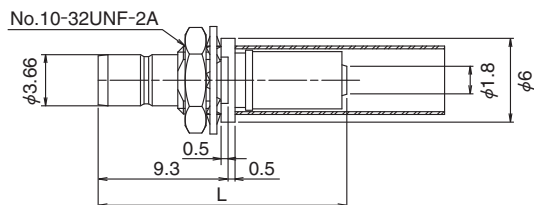

■ストレートプラグ

製品番号	HRS No.	適合ケーブル	A	φB	RoHS
UM-QP-1.5VCR3A(40)	CL318-0190-0-40	1.5D-2V	18.8	1.8	○
UM-QP-1.5WCR3A(40)	CL318-0176-0-40	1.5D-2W	18.8	1.8	
UM-QP-2.5CR3A(40)	CL318-0164-0-40	2.5D-2V	21.1	2.8	

※形状図は代表例です。

■L曲がりプラグ

製品番号	HRS No.	適合ケーブル	A	B	C	D	φE	RoHS
UM-QLP-1.5-6(40)	CL318-0162-5-40	1.5D-2V	6.3	10.4	13.3	14.1	1.8	○
UM-QLP-1.5W-6(40)	CL318-0163-8-40	1.5D-2W	6.3	10.4	13.3	14.1	1.8	
UM-QLP-2.5CR4A(40)	CL318-0166-6-40	2.5D-2V	6.5	10.3	13.6	16.6	2.8	

※形状図は代表例です。

■ストレートジャック

製品番号	HRS No.	適合ケーブル	RoHS
UM-QJ-1.5VCR3A(40)	CL318-0215-0-40	1.5D-2V	○

■パネルジャック

製品番号	HRS No.	適合ケーブル	L	RoHS
UM-QPJ-1.5VCR3B(40)	CL318-0203-0-40	1.5D-2V	17.8	○
UM-QPJ-FHSB-1(40)	CL318-0220-0-40	CO-6F.FH-SB	13.4	

※形状図は代表例です