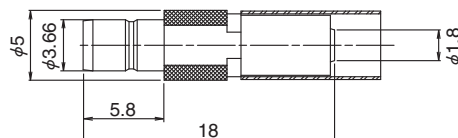

■ストレートプラグ

製品番号	HRS No.	適合ケーブル	A	φB	RoHS
UM-QP-1.5VCR3A(40)	CL318-0190-0-40	1.5D-2V	18.8	1.8	○
UM-QP-1.5WCR3A(40)	CL318-0176-0-40	1.5D-2W	18.8	1.8	
UM-QP-2.5CR3A(40)	CL318-0164-0-40	2.5D-2V	21.1	2.8	

※形状図は代表例です。

■L曲がりプラグ

製品番号	HRS No.	適合ケーブル	A	B	C	D	φE	RoHS
UM-QLP-1.5-6(40)	CL318-0162-5-40	1.5D-2V	6.3	10.4	13.3	14.1	1.8	○
UM-QLP-1.5W-6(40)	CL318-0163-8-40	1.5D-2W	6.3	10.4	13.3	14.1	1.8	
UM-QLP-2.5CR4A(40)	CL318-0166-6-40	2.5D-2V	6.5	10.3	13.6	16.6	2.8	

※形状図は代表例です。

■ストレートジャック

製品番号	HRS No.	適合ケーブル	RoHS
UM-QJ-1.5VCR3A(40)	CL318-0215-0-40	1.5D-2V	○

■パネルジャック

製品番号	HRS No.	適合ケーブル	L	RoHS
UM-QPJ-1.5VCR3B(40)	CL318-0203-0-40	1.5D-2V	17.8	○
UM-QPJ-FHSB-1(40)	CL318-0220-0-40	CO-6F.FH-SB	13.4	