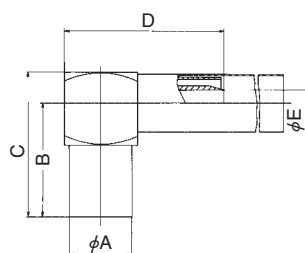

■ストレートプラグ

製品番号	HRS No.	適合ケーブル	A	φB	RoHS
UM-QP-1.5VCR3A(40)	CL318-0190-0-40	1.5D-2V	18.8	1.8	○
UM-QP-1.5WCR3A(40)	CL318-0176-0-40	1.5D-2W	18.8	1.8	
UM-QP-2.5CR3A(40)	CL318-0164-0-40	2.5D-2V	21.1	2.8	

※形状図は代表例です。

■L曲がりプラグ

製品番号	HRS No.	適合ケーブル	A	B	C	D	φE	RoHS
UM-QLP-1.5-6(40)	CL318-0162-5-40	1.5D-2V	6.3	10.4	13.3	14.1	1.8	○
UM-QLP-1.5W-6(40)	CL318-0163-8-40	1.5D-2W	6.3	10.4	13.3	14.1	1.8	
UM-QLP-2.5CR4A(40)	CL318-0166-6-40	2.5D-2V	6.5	10.3	13.6	16.6	2.8	

※形状図は代表例です。

■ストレートジャック

製品番号	HRS No.	適合ケーブル	RoHS
UM-QJ-1.5VCR3A(40)	CL318-0215-0-40	1.5D-2V	○

■パネルジャック

製品番号	HRS No.	適合ケーブル	L	RoHS
UM-QPJ-1.5VCR3B(40)	CL318-0203-0-40	1.5D-2V	17.8	○
UM-QPJ-FHSB-1(40)	CL318-0220-0-40	CO-6F.FH-SB	13.4	

※形状図は代表例です